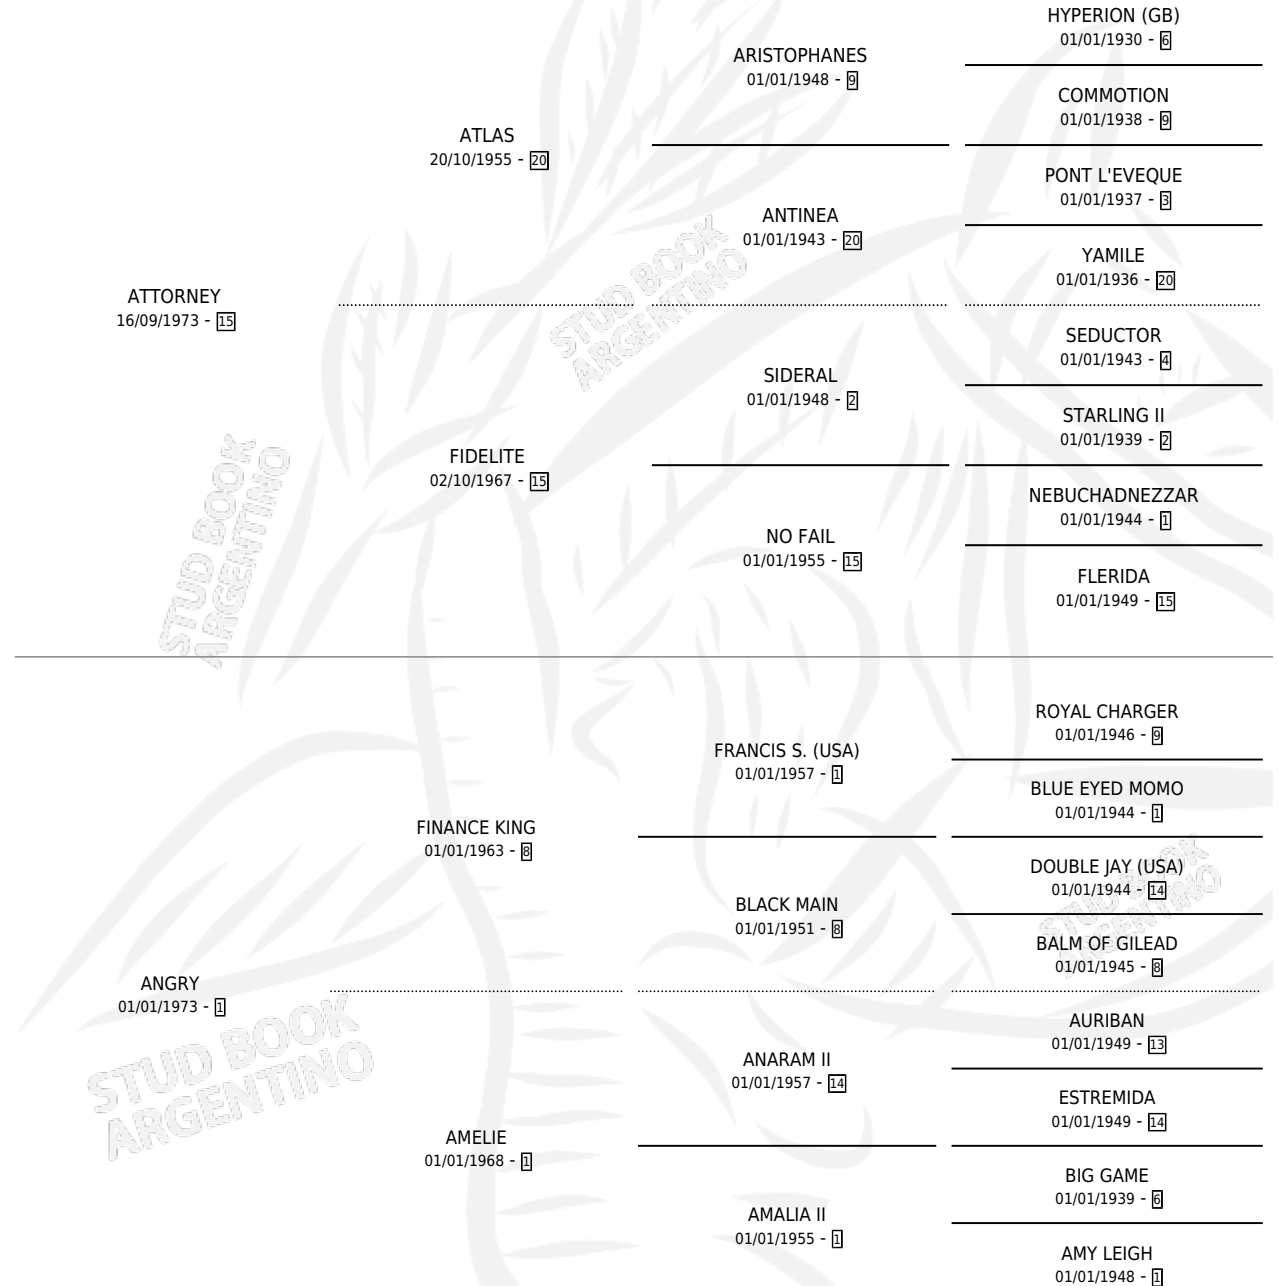

VIEJA TONA

por ATTORNEY y ANGRY por FINANCE KING

Argentina · Hembra · Alazan · SP · 14/09/1980
Familia 1-I · Volumen 30

ESTADO

TIPIFICACIÓN SANGUÍNEA	X
TIPIFICACIÓN POR ADN	X
PASAPORTE	X
IDENTIFICACIÓN POR MICROCHIP	X
REPRODUCTOR	✓

Lugar de nacimiento: Campo particular

Criador: Sin dato

~

HIJOS

	MACHOS	HEMBRAS
4 NACIERON	2	2
SIN ACTUACIONES		

PEDIGREE