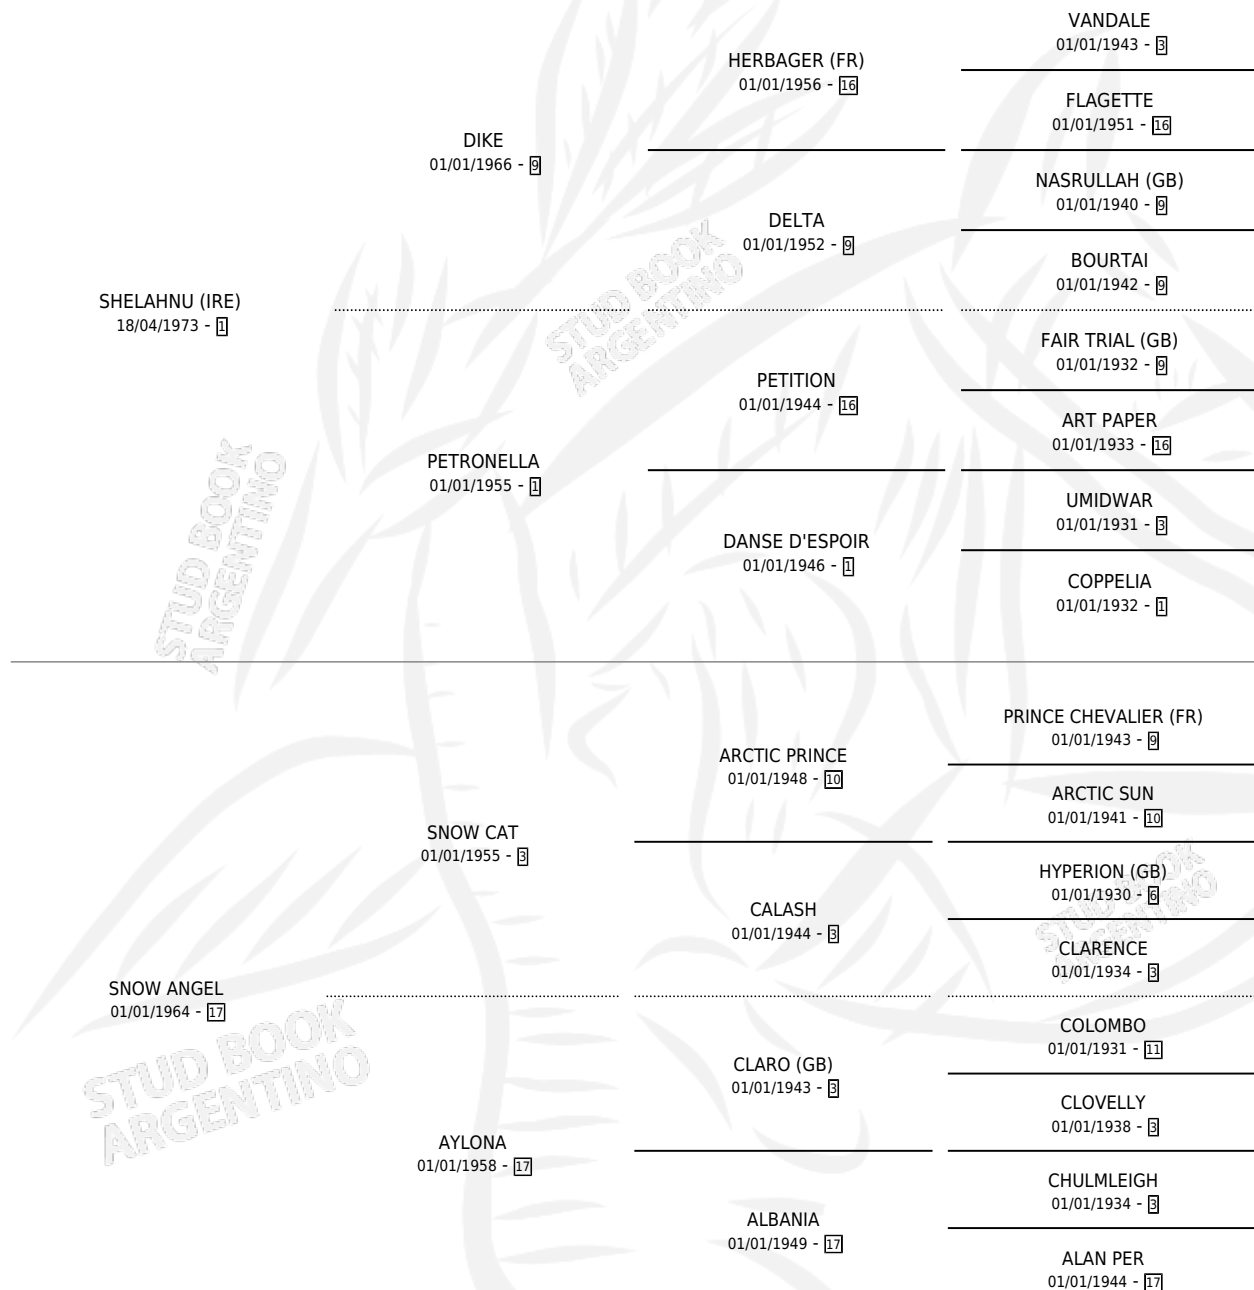

SHELANGEL

por SHELAHNU (IRE) y SNOW ANGEL por SNOW CAT

Argentina · Hembra · Zaino · SP · 05/11/1981
Familia 17-c · Volumen 31

ESTADO

TIPIFICACIÓN SANGUÍNEA	X
TIPIFICACIÓN POR ADN	X
PASAPORTE	X
IDENTIFICACIÓN POR MICROCHIP	X
REPRODUCTOR	✓

Lugar de nacimiento: Campo particular

Criador: Sin dato

~

HIJOS

	MACHOS	HEMBRAS
4 NACIERON	3	1
2 CORRIERON	2	0
1 GANARON	1	0
0 GANADORES CL	0 GANADORES GR	0 GANADORES G1

PEDIGREE