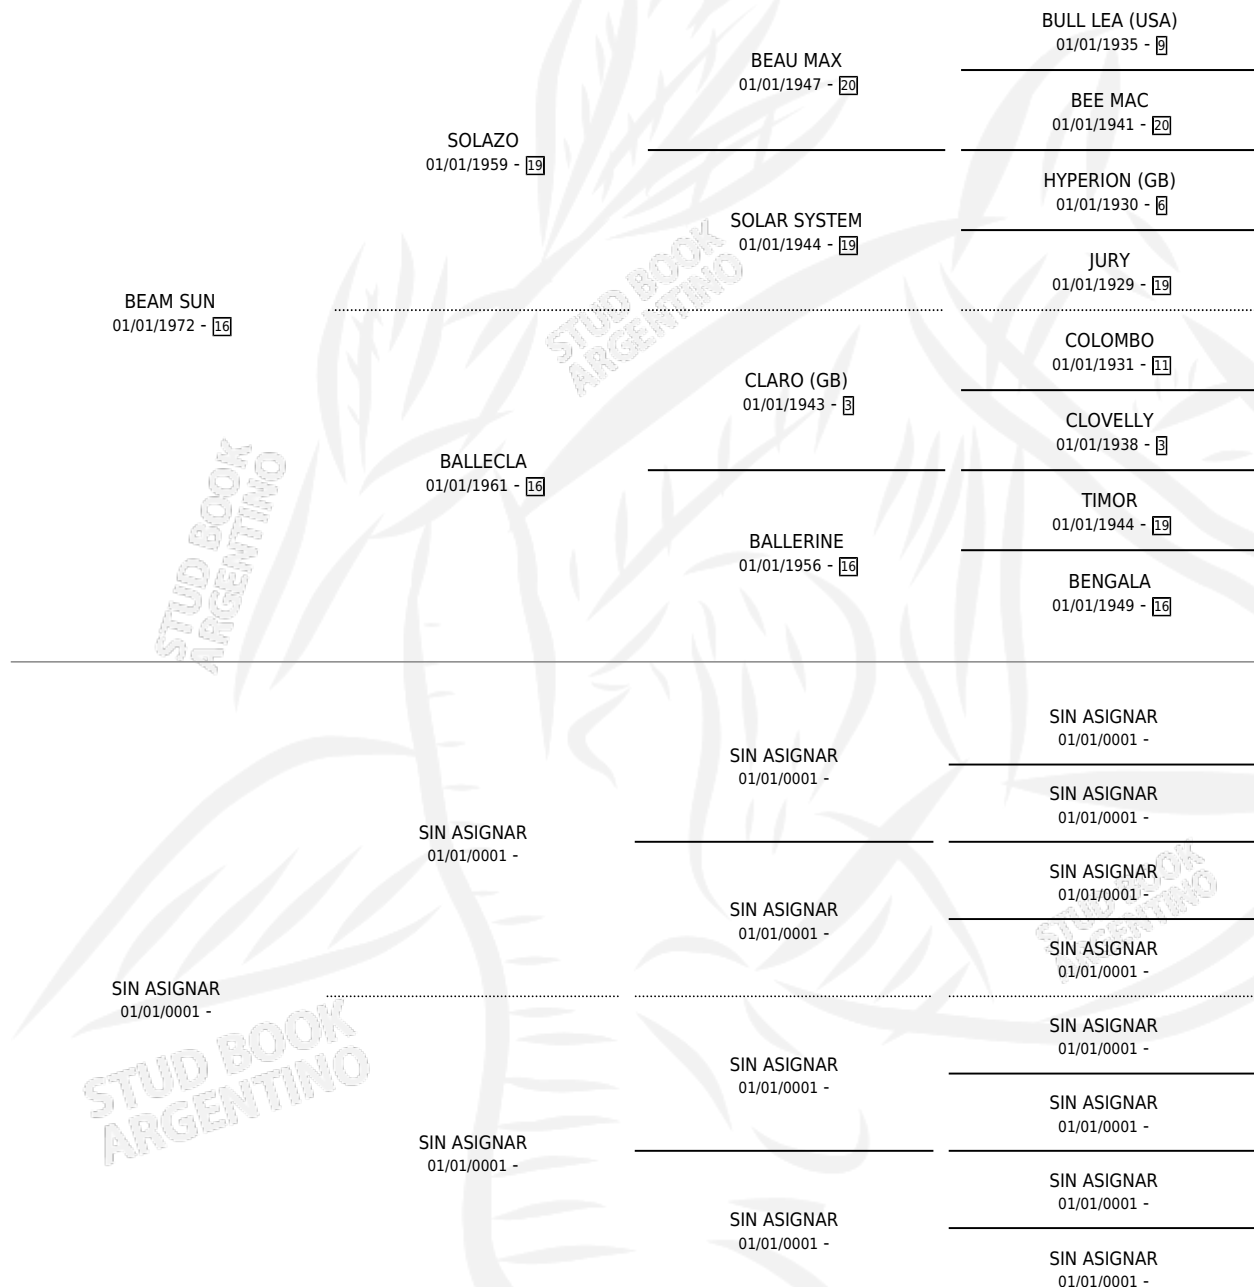

NEGRA BEAM

por **BEAM SUN** y **SIN ASIGNAR** por **SIN ASIGNAR**

Argentina · Hembra · Zaino Doradillo · SP · 09/10/1982
Familia · Volumen 31

ESTADO

TIPIFICACIÓN SANGUÍNEA	X
TIPIFICACIÓN POR ADN	X
PASAPORTE	X
IDENTIFICACIÓN POR MICROCHIP	X
REPRODUCTOR	✓

Lugar de nacimiento: Campo particular

Criador: Cabure

~

HIJOS

	MACHOS	HEMBRAS
1 NACIERON	1	0
SIN ACTUACIONES		

PEDIGREE

S

mientos 1 / Efectividad 25.00%

PADRILLO	PRODUCTO	CRIADOR	1ER SERVICIO	ÚLTIMO SERVICIO
NUEVO ROCK	∅		21/10/1991	21/10/1991
NEGRA BEAM	∅		17/10/1987	17/10/1987
TOCADOR	GRINGO TOCADOR (M Z, 07/10/1987)	CABURE	08/10/1986	08/10/1986
SIN ASIGNAR	∅			