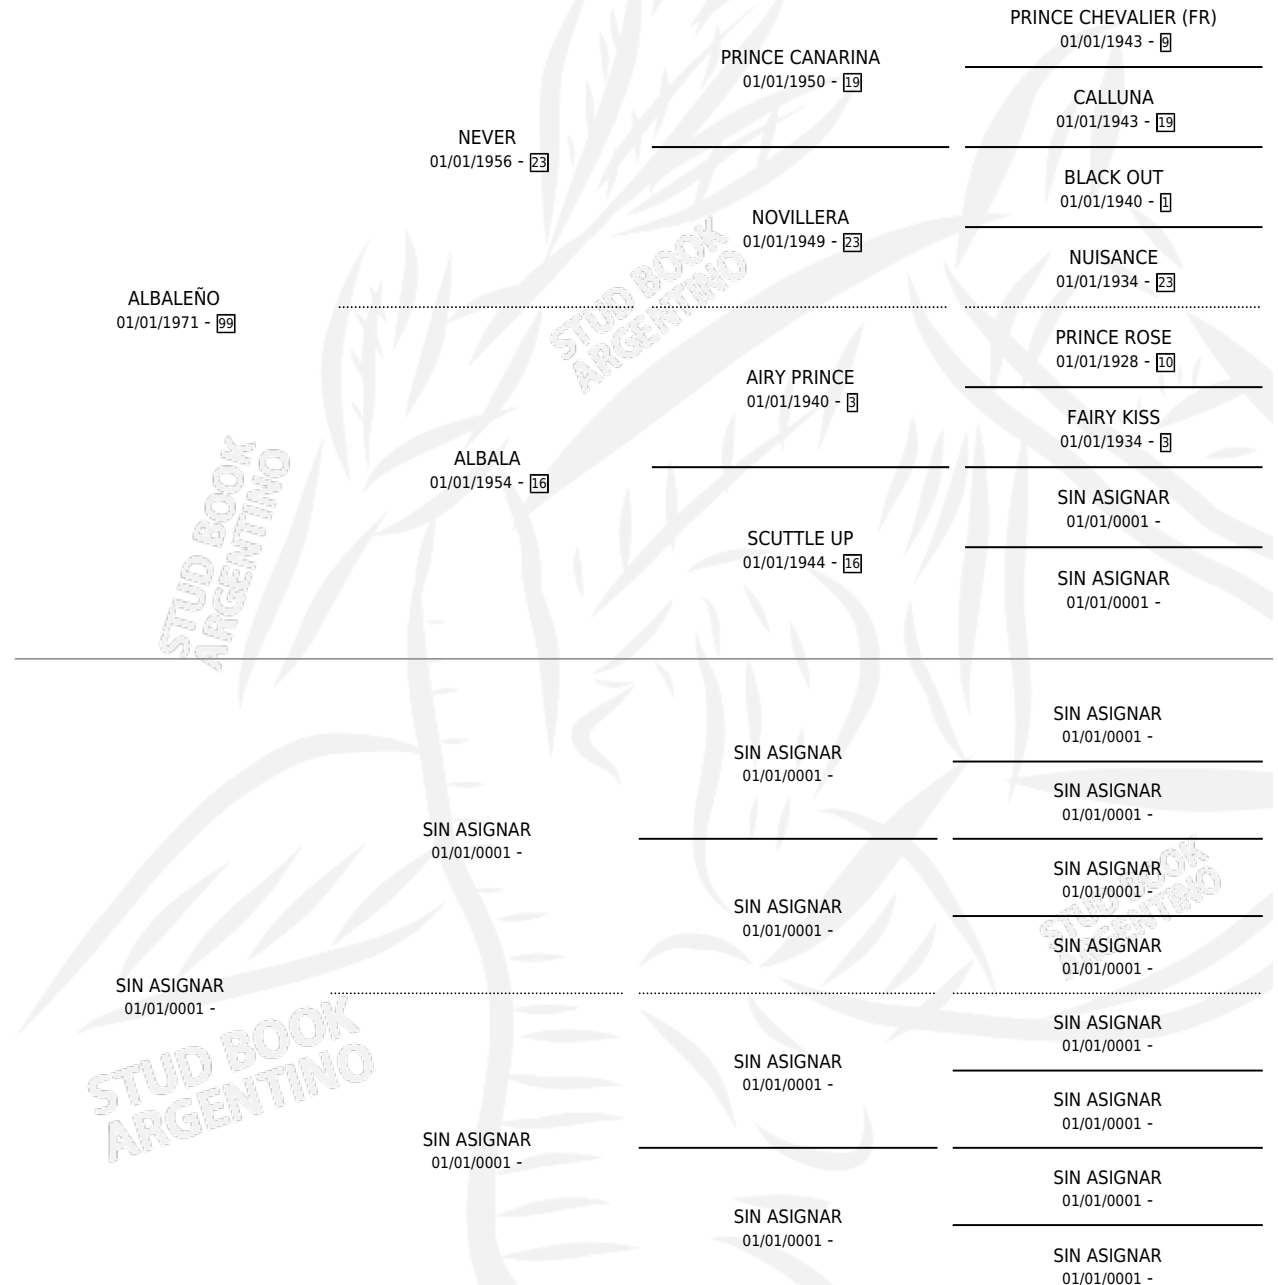

ALBANDETA

por ALBALEÑO y SIN ASIGNAR por SIN ASIGNAR

Argentina · Hembra · Alazan Tostado · SP · 19/11/1979
Familia · Volumen 30

ESTADO

TIPIFICACIÓN SANGUÍNEA	X
TIPIFICACIÓN POR ADN	X
PASAPORTE	X
IDENTIFICACIÓN POR MICROCHIP	X
REPRODUCTOR	✓

Lugar de nacimiento: Campo particular

Criador: Sin dato

~

HIJOS

	MACHOS	HEMBRAS
3 NACIERON	2	1
1 CORRIERON	1	0

SIN ACTUACIONES

PEDIGREE

**S**cimientos **3** / Efectividad **27.27%**

PADRILLO	PRODUCTO	CRIADOR	1ER SERVICIO	ÚLTIMO SERVICIO
PIGGOT	∅		12/12/1999	12/12/1999
ALBANDETA	∅		30/12/1998	30/12/1998
JUMBO JACK	∅		15/11/1996	15/11/1996
JUMBO JACK	∅		25/08/1995	20/09/1995
JUMBO JACK	∅		14/09/1994	09/12/1994
CLIPPER CLASS	∅		17/10/1993	20/10/1993
CLIPPER CLASS	∅		18/11/1992	21/11/1992
CLIPPER CLASS	CLIPPERANA (H A, 10/10/1992)	ANA HORTENCIA	14/10/1991	16/10/1991
GRIFFIN	ALBANDETO (M ZC, 28/09/1991)	PACHECO LISANDRO	05/10/1990	05/10/1990
KABISTAN	∅		20/12/1989	22/12/1989
VIRGINANTE	ALBANANTE (M A, 20/12/1987)	SIN DATO	27/12/1986	27/12/1986