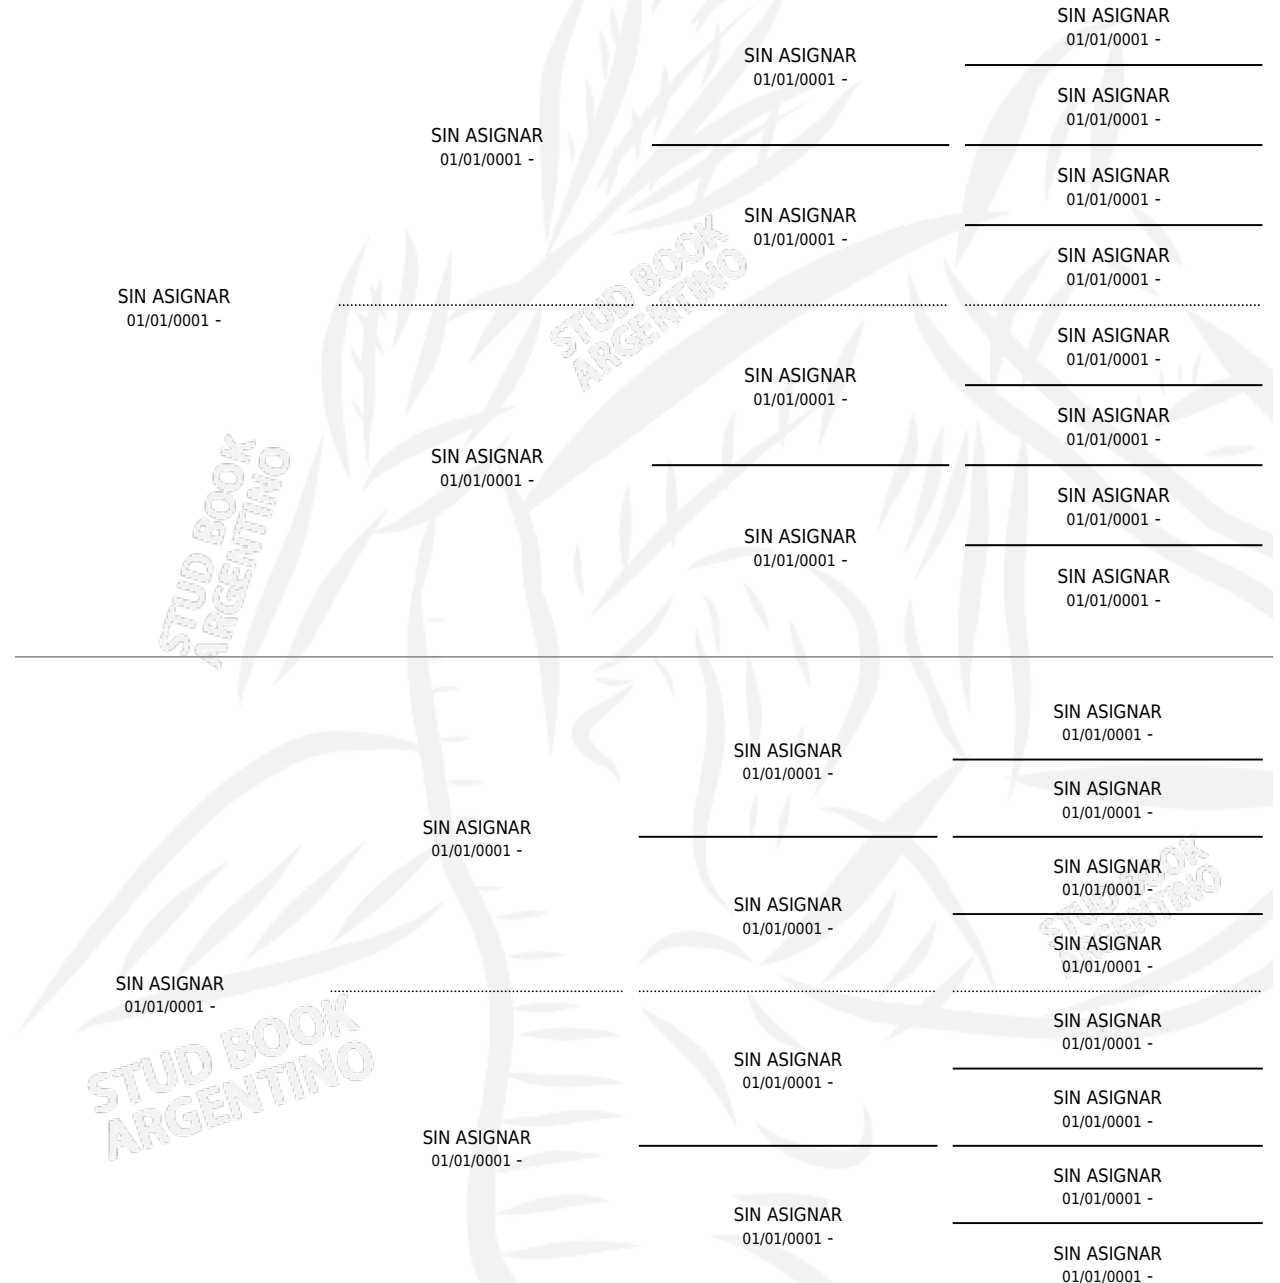

LA BELLA TETE

por SIN ASIGNAR y SIN ASIGNAR por SIN ASIGNAR

Argentina · Hembra · Zaino · SP · 01/01/1980
Familia · Volumen 30

ESTADO

TIPIFICACIÓN SANGUÍNEA	X
TIPIFICACIÓN POR ADN	X
PASAPORTE	X
IDENTIFICACIÓN POR MICROCHIP	X
REPRODUCTOR	✓

Lugar de nacimiento: Campo particular

Criador: Sin dato

~

HIJOS

	MACHOS	HEMBRAS
5 NACIERON	3	2
1 CORRIERON	1	0

SIN ACTUACIONES

PEDIGREE