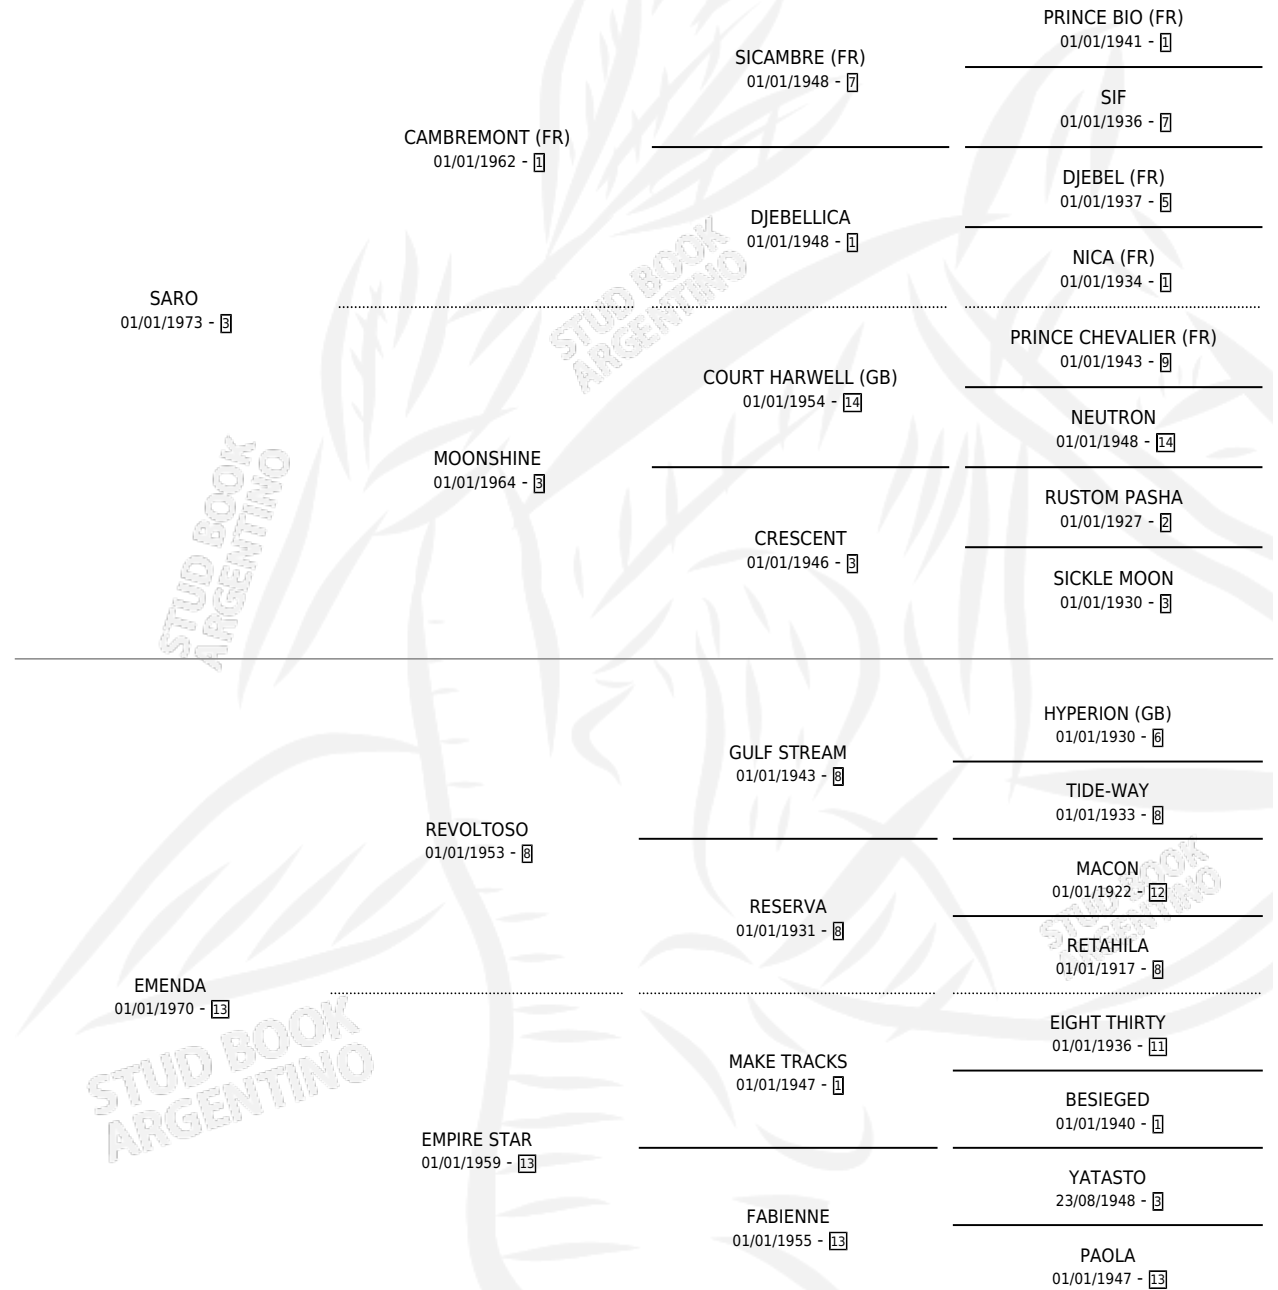

MENDIGA

por SARO y EMENDA por REVOLTOSO

Argentina · Hembra · Zaino · SP · 01/01/1981
Familia 13-c · Volumen 31

ESTADO

TIPIFICACIÓN SANGUÍNEA	X
TIPIFICACIÓN POR ADN	X
PASAPORTE	X
IDENTIFICACIÓN POR MICROCHIP	X
REPRODUCTOR	✓

Lugar de nacimiento: Campo particular

Criador: Sin dato

~

HIJOS

	MACHOS	HEMBRAS
3 NACIERON	0	3
1 CORRIERON	0	1

SIN ACTUACIONES

PEDIGREE

S