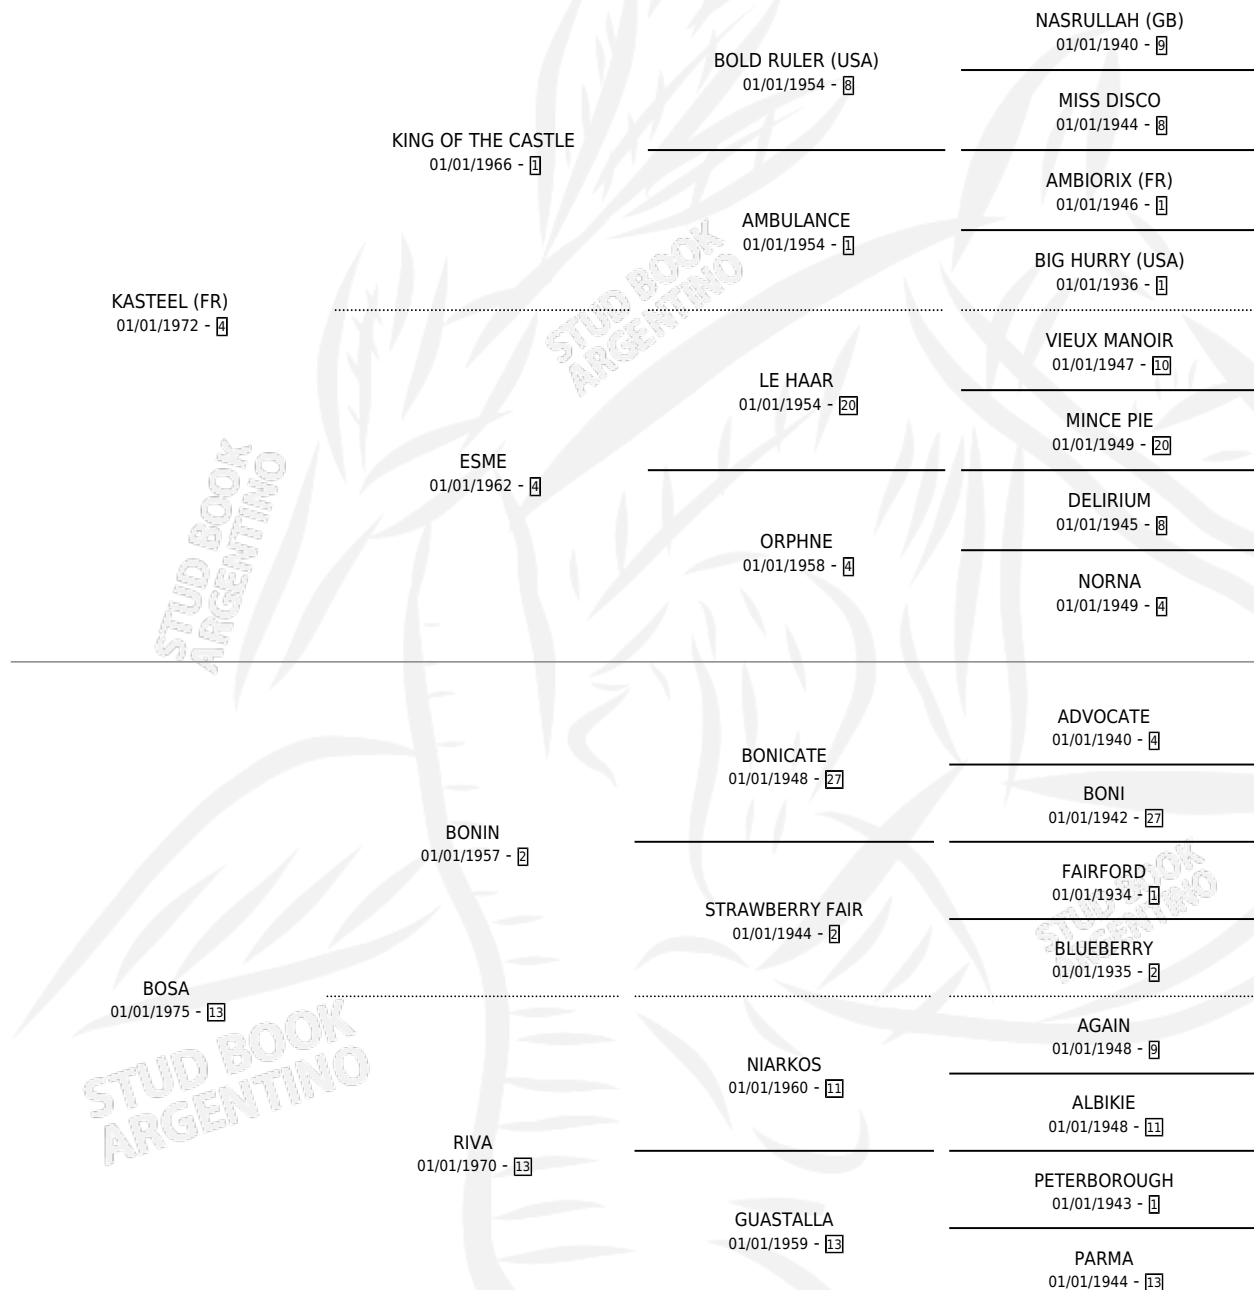

BENT AIUNI

por **KASTEEL (FR)** y **BOSA** por **BONIN**

Argentina · Hembra · Zaino Doradillo · SP · 01/01/1980
Familia 13-c · Volumen 30

ESTADO

TIPIFICACIÓN SANGUÍNEA	✓
TIPIFICACIÓN POR ADN	X
PASAPORTE	X
IDENTIFICACIÓN POR MICROCHIP	X
REPRODUCTOR	✓

Lugar de nacimiento: Campo particular

Criador: Sarquiz Jose Alberto

~

HIJOS

	MACHOS	HEMBRAS
5 NACIERON	4	1
1 CORRIERON	1	0
1 GANARON	1	0
0 GANADORES CL	0 GANADORES GR	0 GANADORES G1

PEDIGREE

CAMPAÑA

Solo carreras oficiales de Argentina