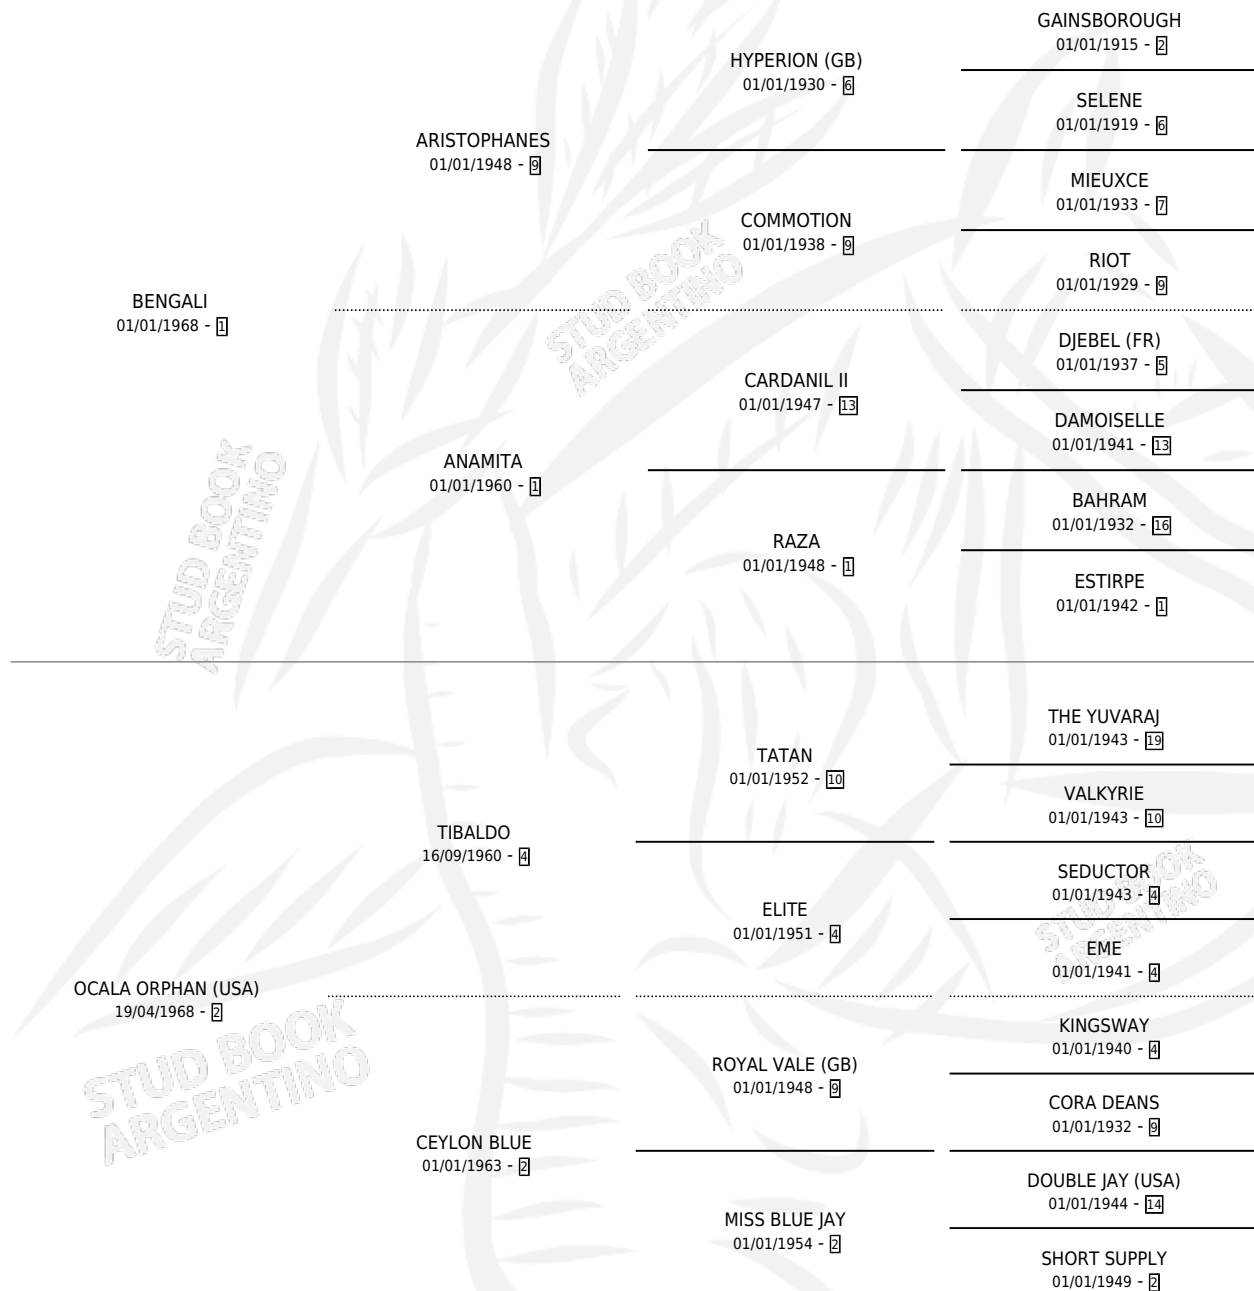

BENT NAVILA

por **BENGALI** y **OCALA ORPHAN (USA)** por **TIBALDO**

Argentina · Hembra · Zaino · SP · 14/10/1981
Familia 2 · Volumen 31

ESTADO

TIPIFICACIÓN SANGUÍNEA	X
TIPIFICACIÓN POR ADN	X
PASAPORTE	X
IDENTIFICACIÓN POR MICROCHIP	X
REPRODUCTOR	✓

Lugar de nacimiento: Campo particular

Criador: Sin dato

~

HIJOS

	MACHOS	HEMBRAS
2 NACIERON	2	0
SIN ACTUACIONES		

PEDIGREE