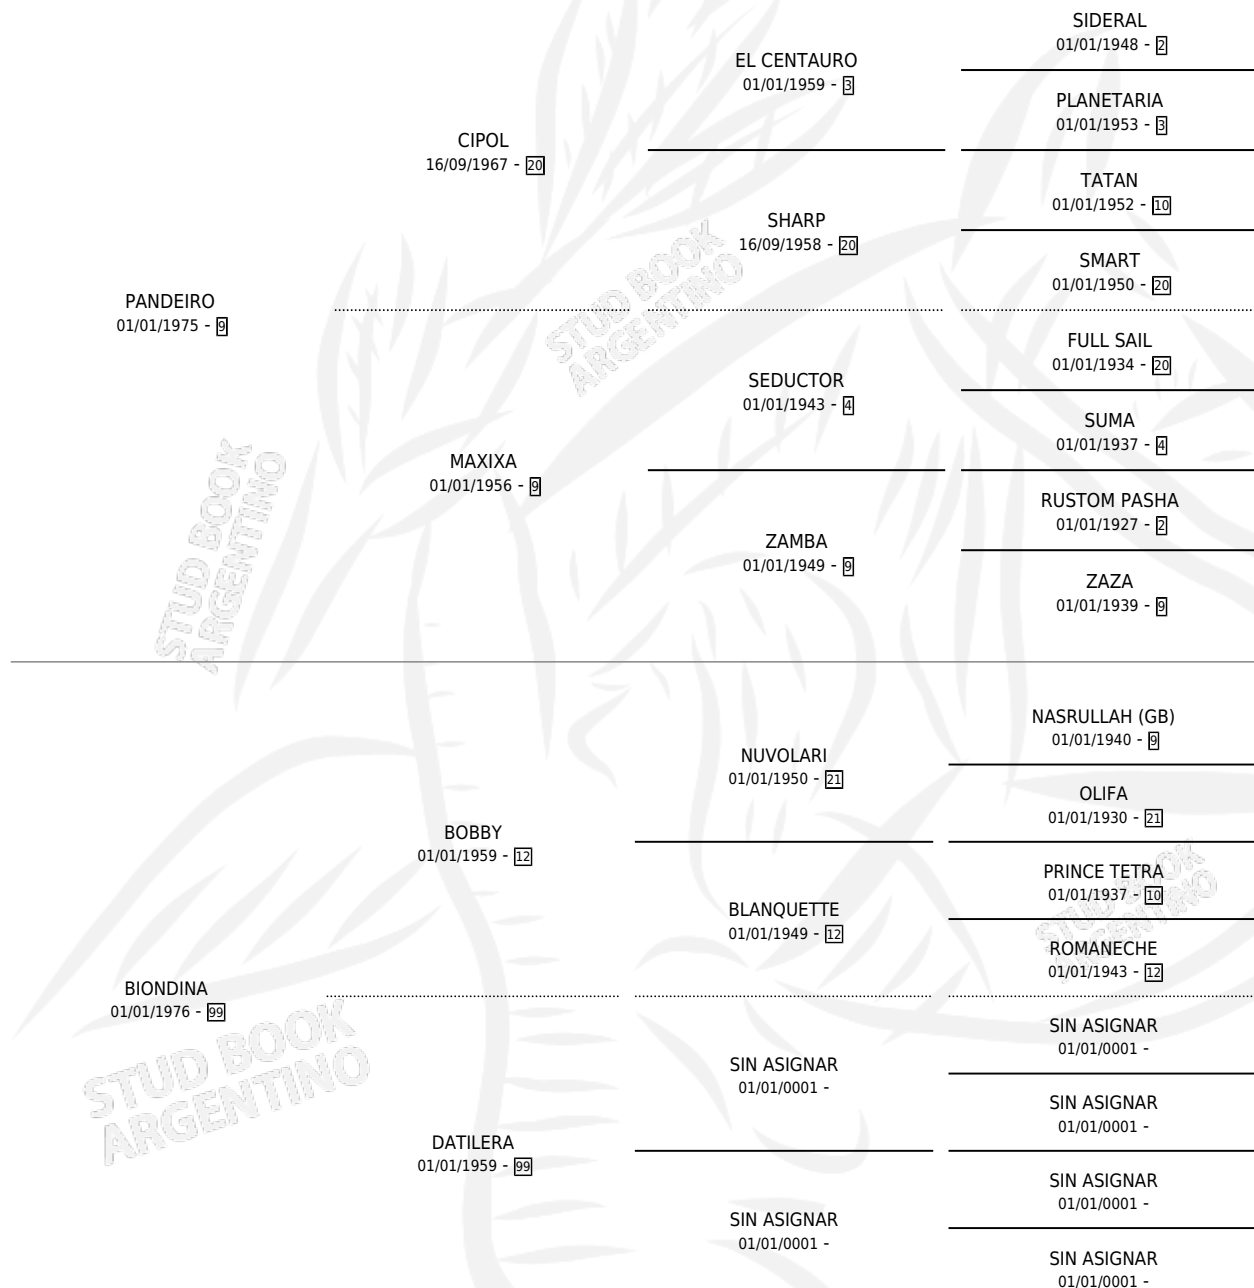

BIEN RUBIA

por PANDEIRO y BIONDINA por BOBBY

Argentina · Hembra · Alazan · SP · 01/01/1982
Familia 99 · Volumen 31

ESTADO

TIPIFICACIÓN SANGUÍNEA	X
TIPIFICACIÓN POR ADN	X
PASAPORTE	X
IDENTIFICACIÓN POR MICROCHIP	X
REPRODUCTOR	✓

Lugar de nacimiento: Campo particular

Criador: Sin dato

~

HIJOS

	MACHOS	HEMBRAS
1 NACIERON	0	1
SIN ACTUACIONES		

PEDIGREE

S

mientos 1 / Efectividad 50.00%

PADRILLO	PRODUCTO	CRIADOR	1ER SERVICIO	ÚLTIMO SERVICIO
TURFMAN PRESS	∅		15/10/1996	19/10/1996
BIEN RUBIA BIG BOLD	EXOTICA BODY (H A, 02/10/1987)	SIN DATO	17/10/1986	25/10/1986

Datos oficiales del Stud Book Argentino