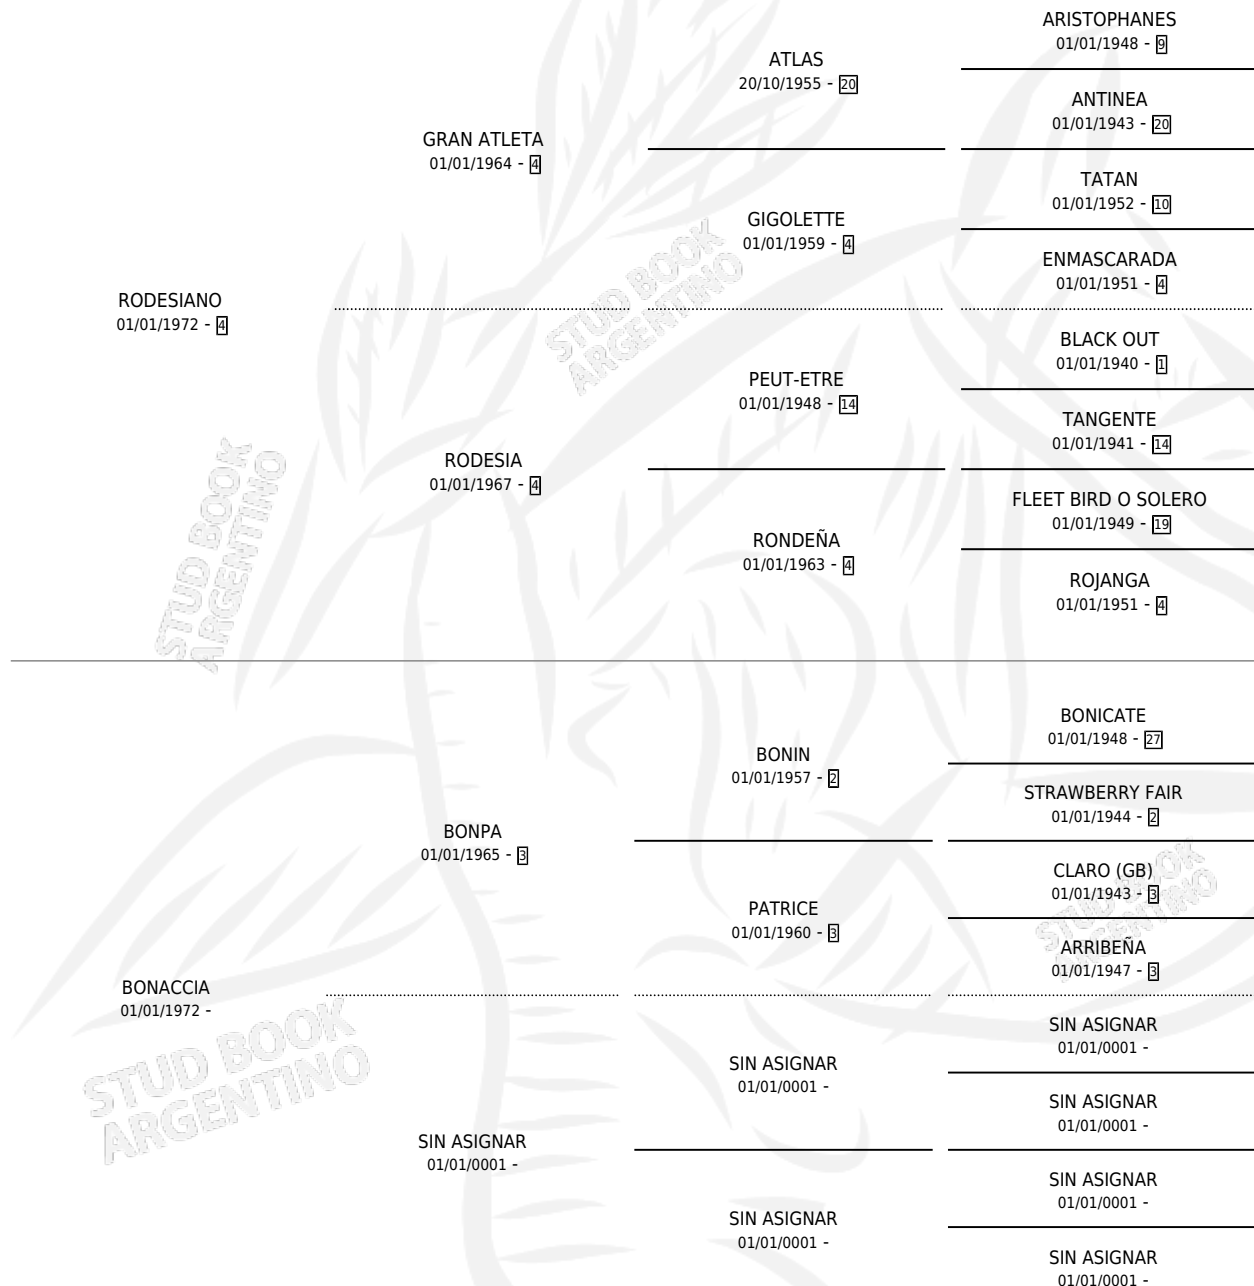

LA ALAMBRERA

por **RODESIANO** y **BONACCIA** por **BONPA**

Argentina · Hembra · Alazan · SP · 11/12/1981
Familia · Volumen 31

ESTADO

TIPIFICACIÓN SANGUÍNEA	X
TIPIFICACIÓN POR ADN	X
PASAPORTE	X
IDENTIFICACIÓN POR MICROCHIP	X
REPRODUCTOR	✓

Lugar de nacimiento: Campo particular

Criador: Fanti Ricardo Antonio

~

HIJOS

	MACHOS	HEMBRAS
2 NACIERON	1	1

SIN ACTUACIONES

PEDIGREE

S

mientos 2 / Efectividad 28.57%

PADRILLO	PRODUCTO	CRIADOR	1ER SERVICIO	ÚLTIMO SERVICIO
RINCON CATALAN	∅		01/10/1994	27/10/1994
LA ALAMBRERA	∅		30/10/1993	20/11/1993
Datos oficiales del Stud Book Argentino			08/10/1991	23/10/1991
Documento generado el 04/05/2026			10/10/1990	07/12/1990
MEMORIAL BALL	∅		10/10/1990	07/12/1990
studbook.org.ar			14/11/1988	19/11/1988
VIEUX DANCER	MEDIA TENSION (H A, 10/11/1989)	FANTI RICARDO ANTONIO	14/11/1988	19/11/1988
VIEUX DANCER	PIRAÑA DANCER (M A, 26/09/1988)	FANTI RICARDO ANTONIO	10/10/1987	13/10/1987
SOLTERITO	∅		07/08/1986	25/09/1986