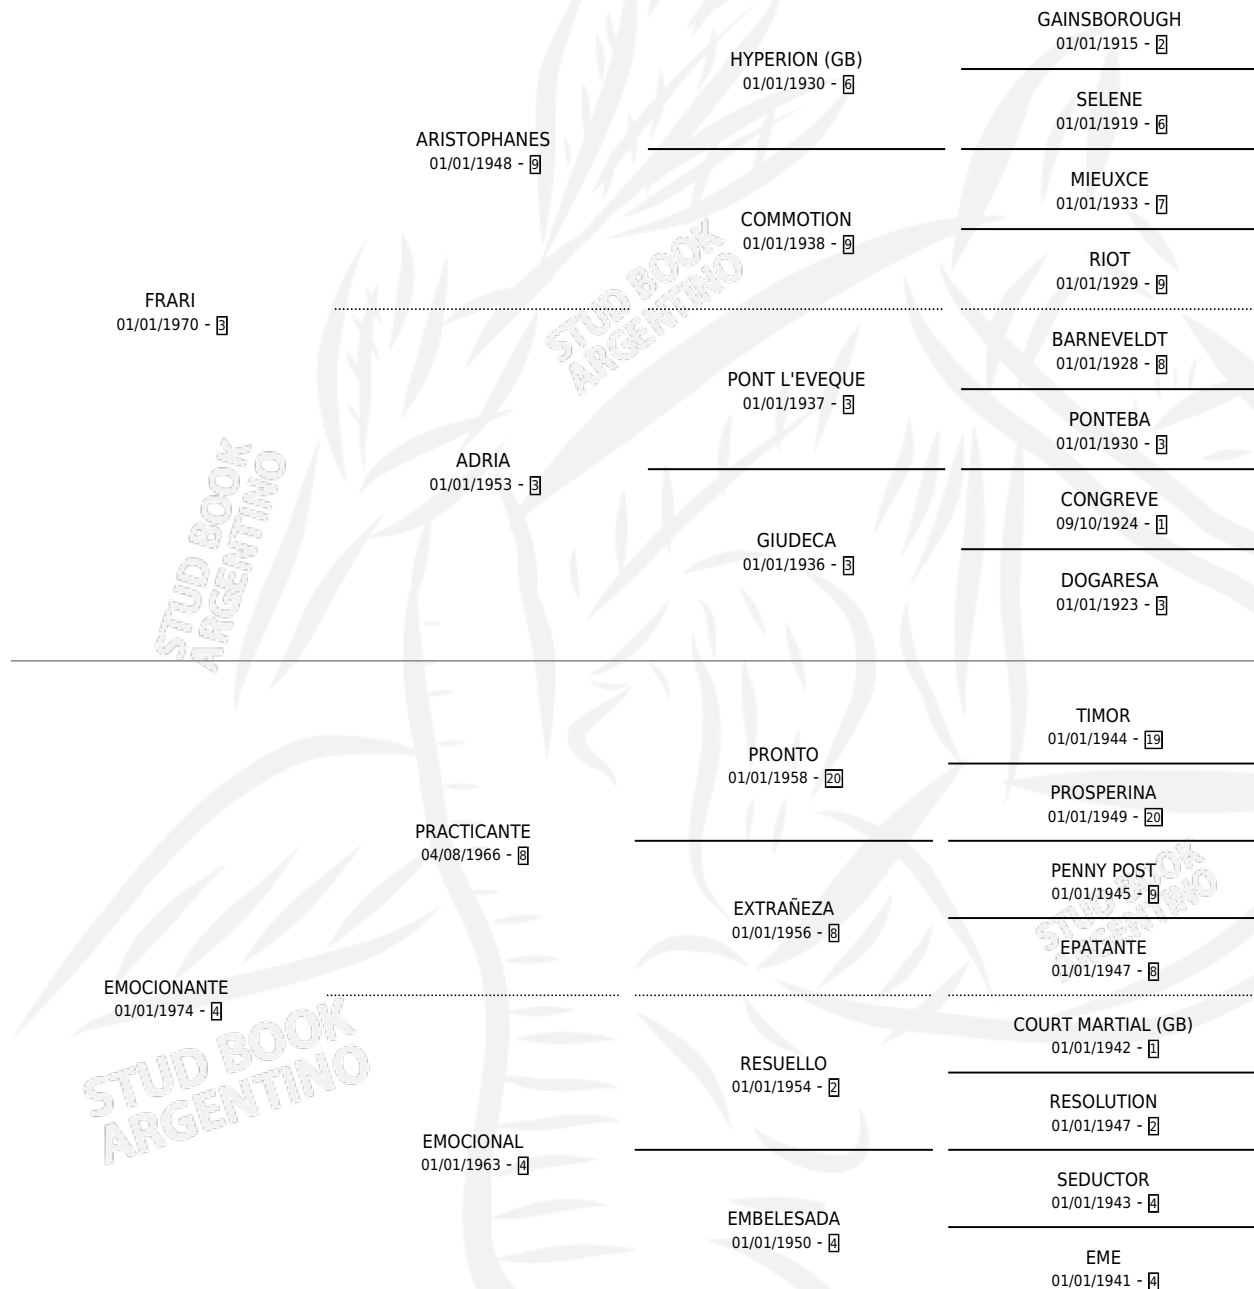

Lugar de nacimiento: Campo particular

Criador: Ayereco S. a

~

HIJOS

	MACHOS	HEMBRAS
7 NACIERON	3	4
3 CORRIERON	1	2
3 GANARON	1	2
0 GANADORES CL	0 GANADORES GR	0 GANADORES G1

PEDIGREE

CAMPAÑA

Solo carreras oficiales de Argentina