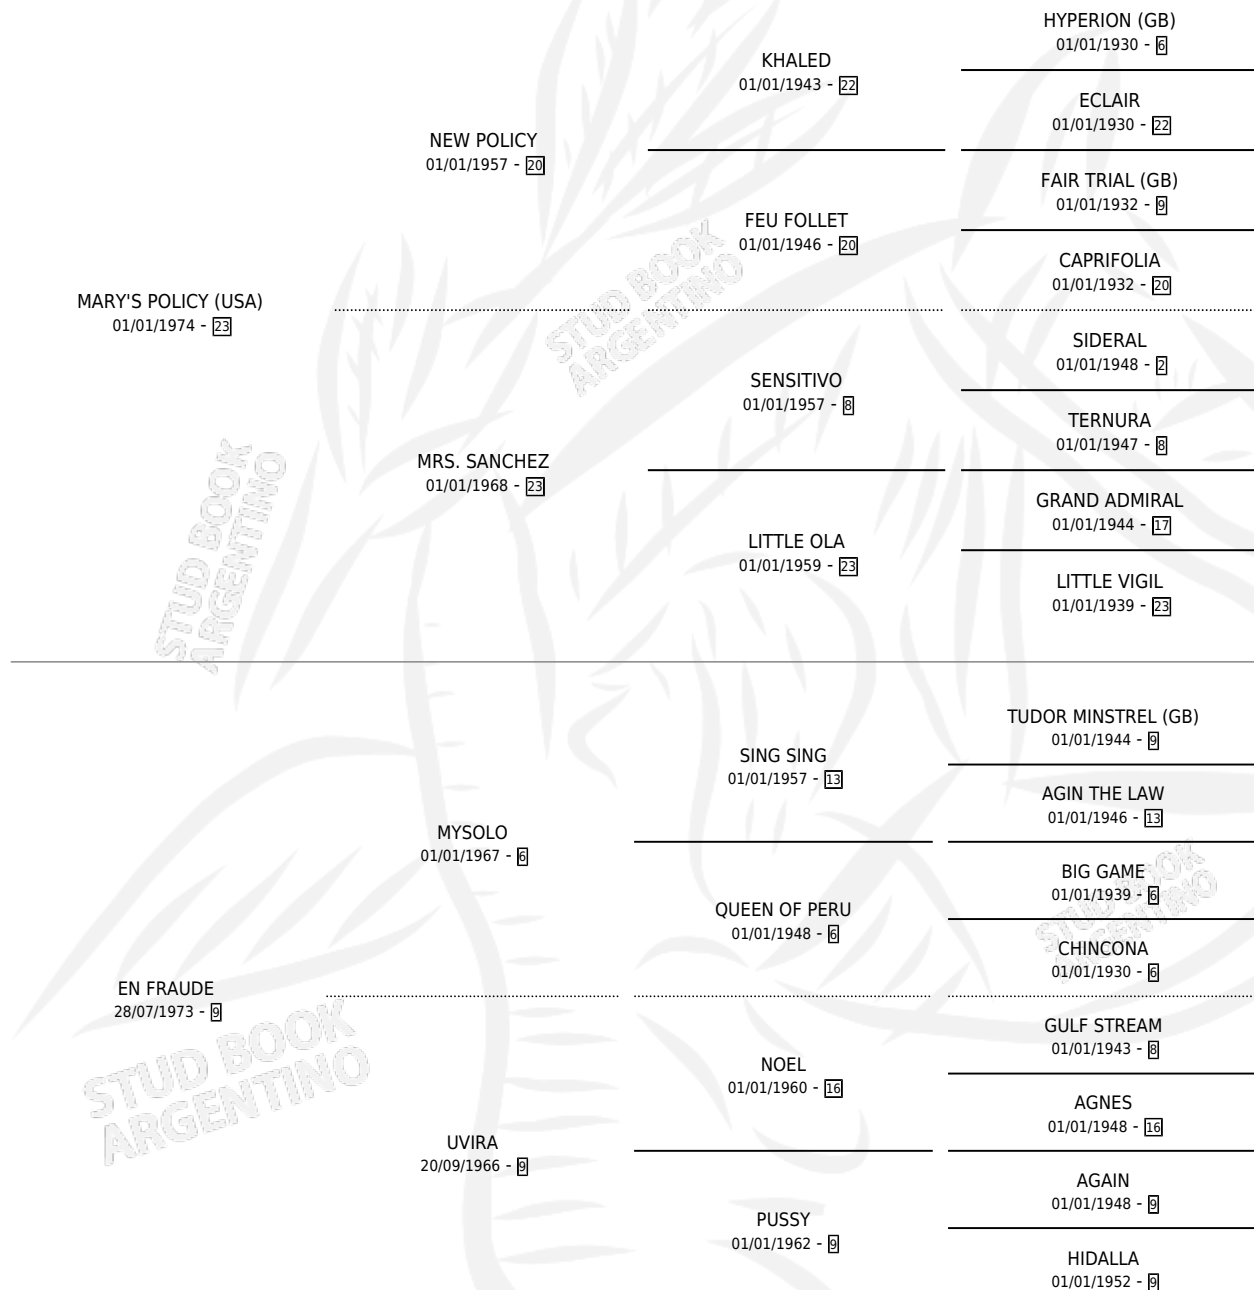

MARYFRAU

por MARY'S POLICY (USA) y EN FRAUDE por MYSOLO

Argentina · Hembra · Alazan · SP · 01/01/1982
Familia 9 · Volumen 31

ESTADO

TIPIFICACIÓN SANGUÍNEA	X
TIPIFICACIÓN POR ADN	X
PASAPORTE	X
IDENTIFICACIÓN POR MICROCHIP	X
REPRODUCTOR	✓

Lugar de nacimiento: Campo particular

Criador: Sin dato

~

HIJOS

	MACHOS	HEMBRAS
4 NACIERON	3	1
1 CORRIERON	1	0

SIN ACTUACIONES

PEDIGREE