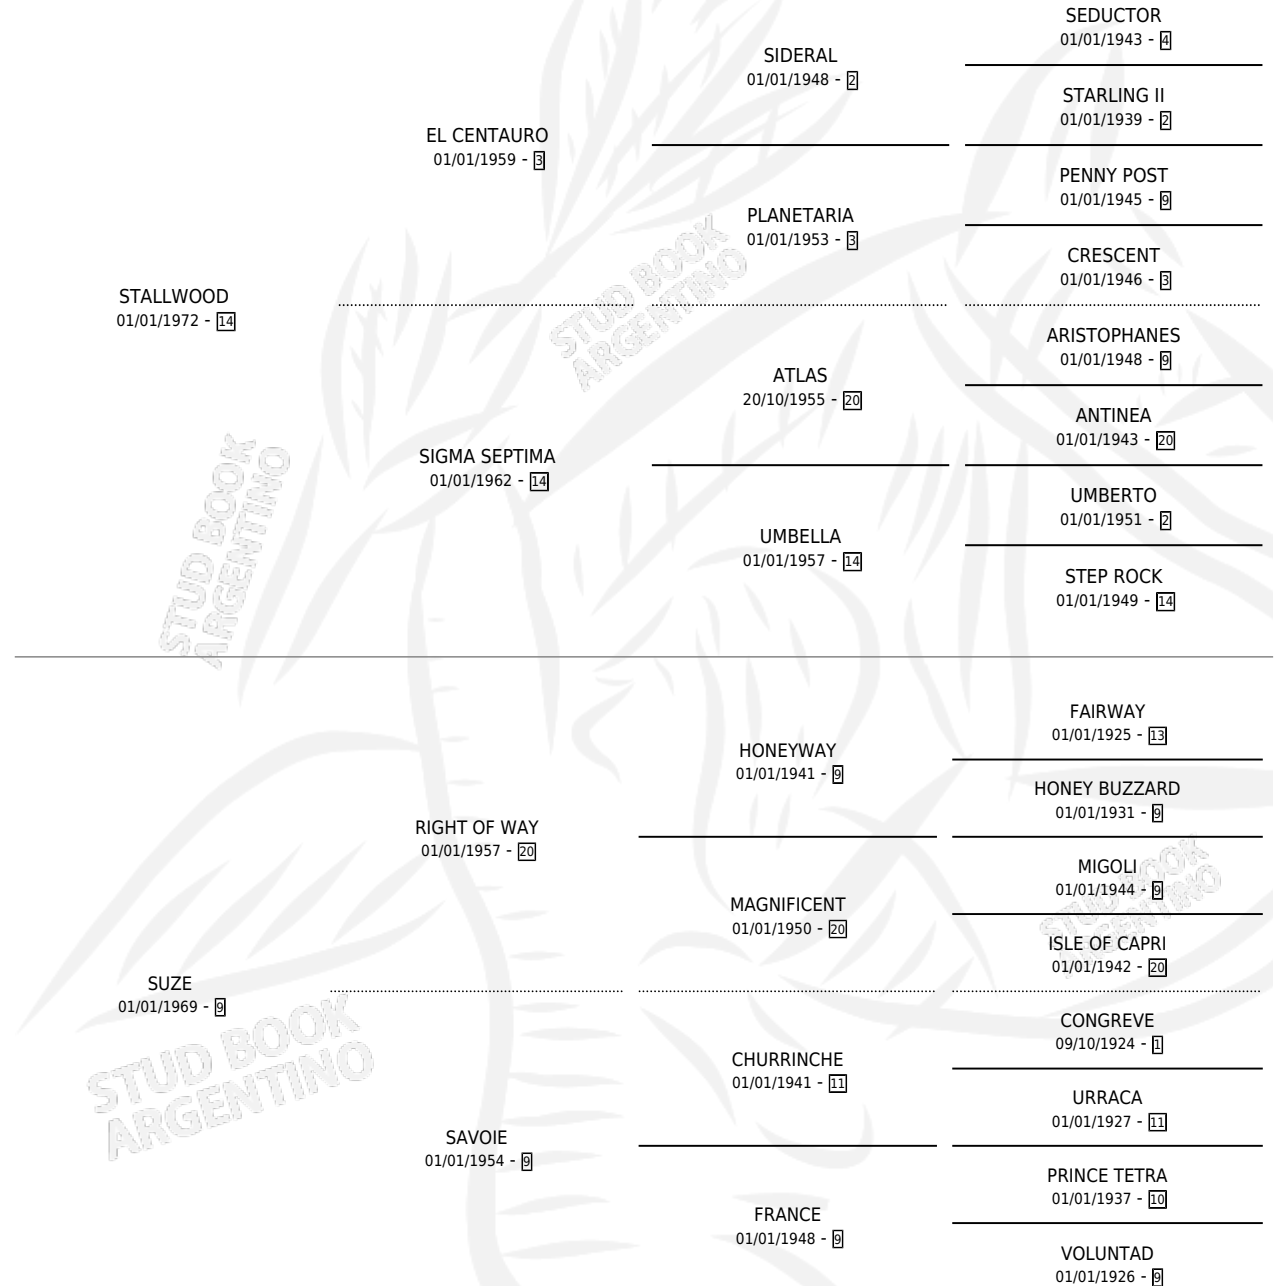

MER STREGGA

por **STALLWOOD** y **SUZE** por **RIGHT OF WAY**

Argentina · Hembra · Alazan Tostado · SP · 01/01/1983
Familia 9-b · Volumen 31

ESTADO

TIPIFICACIÓN SANGUÍNEA	X
TIPIFICACIÓN POR ADN	X
PASAPORTE	X
IDENTIFICACIÓN POR MICROCHIP	X
REPRODUCTOR	✓

Lugar de nacimiento: Campo particular

Criador: Ayereco S. a

~

HIJOS

	MACHOS	HEMBRAS
2 NACIERON	1	1
1 CORRIERON	1	0

SIN ACTUACIONES

PEDIGREE

S

mientos 2 / Efectividad 33.33%

PADRILLO	PRODUCTO	CRIADOR	1ER SERVICIO	ÚLTIMO SERVICIO
CARO'S RULE (CAN)	Ø		31/10/1991	02/11/1991
MER STREGGA HEROIC SPIRIT (USA)	HEROIC SECOND (H A, 14/10/1991)	SIN DATO	18/10/1990	18/10/1990
Datos oficiales del Stud Book Argentino HEROIC SPIRIT (USA)	Ø		20/10/1989	21/11/1989
MART studbook.org.ar	OCCHI NUAR (M T, 06/10/1989) •MURIÓ EL 31/05/1999•	MERCEDITA	21/10/1988	21/10/1988
MART	Ø		19/10/1987	28/12/1987
MART	Ø		22/11/1986	24/11/1986