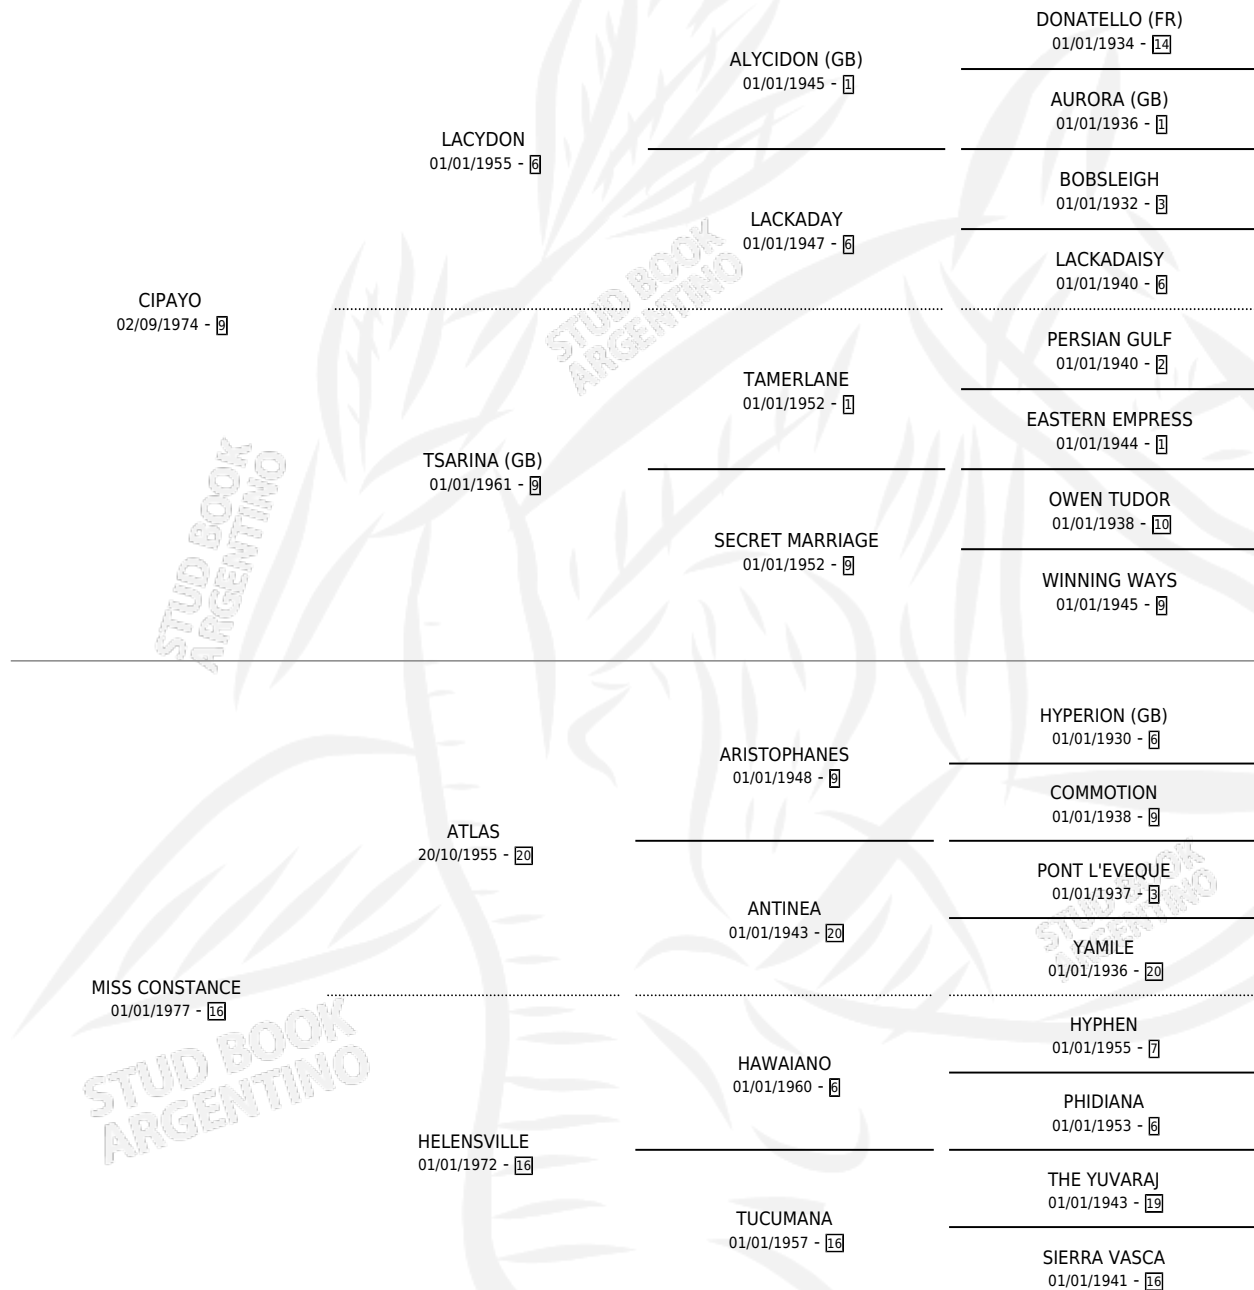

Lugar de nacimiento: Campo particular

Criador: Sin dato

~

HIJOS

	MACHOS	HEMBRAS
7 NACIERON	3	4
4 CORRIERON	2	2
2 GANARON	1	1
0 GANADORES CL	0 GANADORES GR	0 GANADORES G1

PEDIGREE

S

cimientos 7 / Efectividad 58.33%

PADRILLO	PRODUCTO	CRIADOR	1ER SERVICIO	ÚLTIMO SERVICIO
LARABEE	SRA. LARABEE (H Z, 28/09/1998) •MURIÓ EL 02/02/1999•	EL FARUK	18/08/1997	18/10/1997
MAT DAY	Ø		18/10/1996	18/10/1996
LARABEE	MISTER BEE (M Z, 12/10/1996) •MURIÓ EL 22/01/1998•	EL FARUK	30/10/1995	02/11/1995
MAT DAY	BEAUTIFUL DAY (M Z, 22/09/1995)	EL FARUK	24/09/1994	29/09/1994
LARABEE	Ø		03/10/1993	14/11/1993
LARABEE	Ø		06/10/1992	06/10/1992
LARABEE	GASELLE (H Z, 19/09/1992)	DE ALL JOSE ANTONIO SUC	09/10/1991	09/10/1991
HEROIC SPIRIT (USA)	CABRIOLE (M ZC, 28/09/1991)	DE ALL JOSE ANTONIO SUC	21/09/1990	11/10/1990
MART	COLOMBELLA (H T, 12/09/1990)	SIN DATO	11/09/1989	28/09/1989
MART	Ø		08/11/1988	30/12/1988
MART	NAVETTE (H ZD, 22/09/1988)	SIN DATO	20/09/1987	18/10/1987
MART	Ø		03/11/1986	05/11/1986