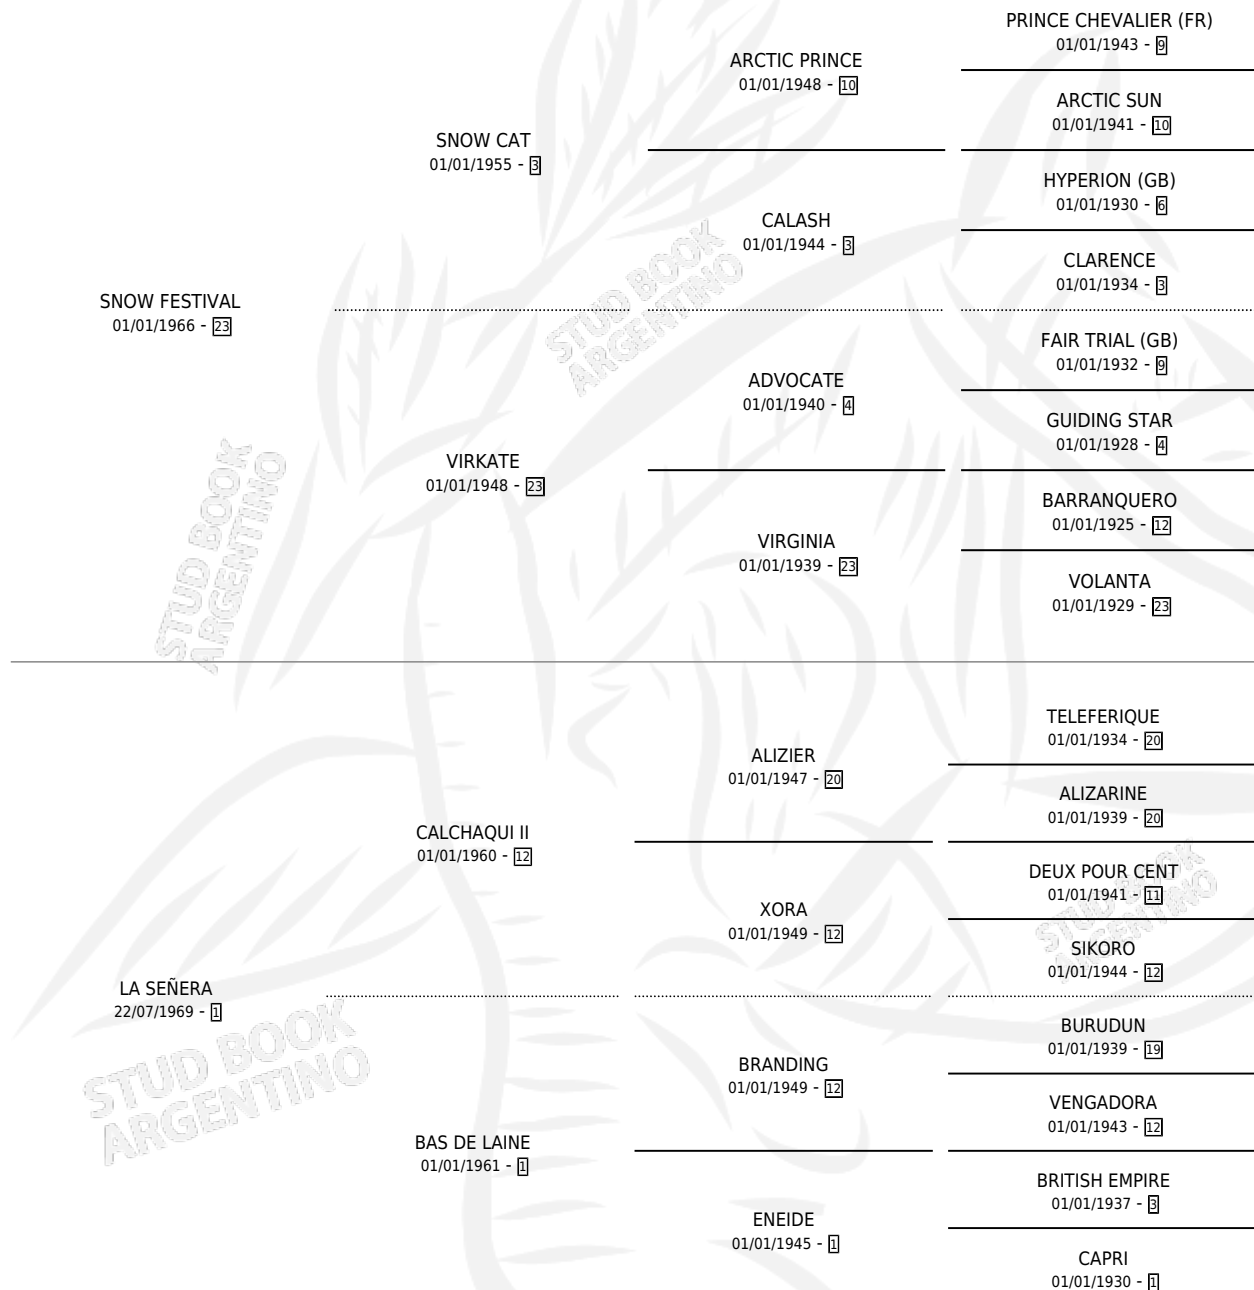

LA FESTIVA

por SNOW FESTIVAL y LA SEÑERA por CALCHAQUI II

Argentina · Hembra · Alazan Tostado · SP · 10/10/1982
Familia 1-I · Volumen 31

ESTADO

TIPIFICACIÓN SANGUÍNEA	✓
TIPIFICACIÓN POR ADN	X
PASAPORTE	X
IDENTIFICACIÓN POR MICROCHIP	X
REPRODUCTOR	✓

Lugar de nacimiento: Campo particular

Criador: Aguanenas

~

HIJOS

	MACHOS	HEMBRAS
5 NACIERON	2	3
2 CORRIERON	1	1

SIN ACTUACIONES

PEDIGREE