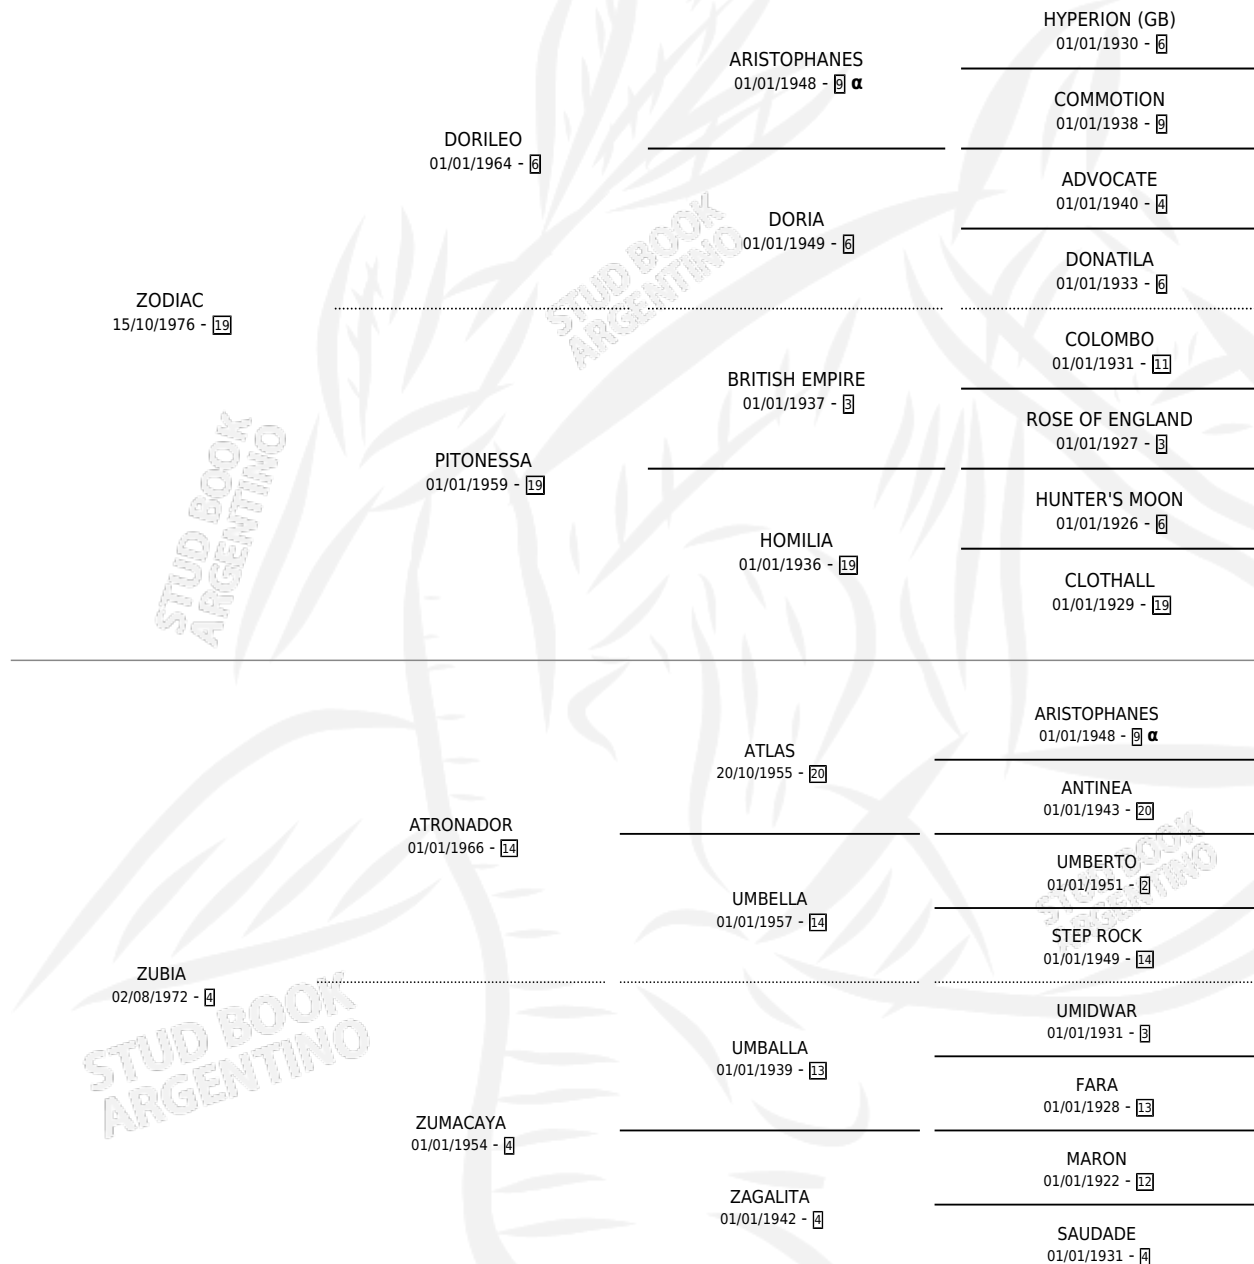

ZUBIETA

por ZODIAC y ZUBIA por ATRONADOR

Argentina · Hembra · Zaino Doradillo · SP · 27/09/1982
Familia 4-b · Volumen 31

ESTADO

TIPIFICACIÓN SANGUÍNEA	✓
TIPIFICACIÓN POR ADN	X
PASAPORTE	X
IDENTIFICACIÓN POR MICROCHIP	X
REPRODUCTOR	✓

Lugar de nacimiento: Campo particular

Criador: Sin dato

~

HIJOS

	MACHOS	HEMBRAS
1 NACIERON	1	0
1 CORRIERON	1	0

SIN ACTUACIONES

PEDIGREE

INBREEDING : α