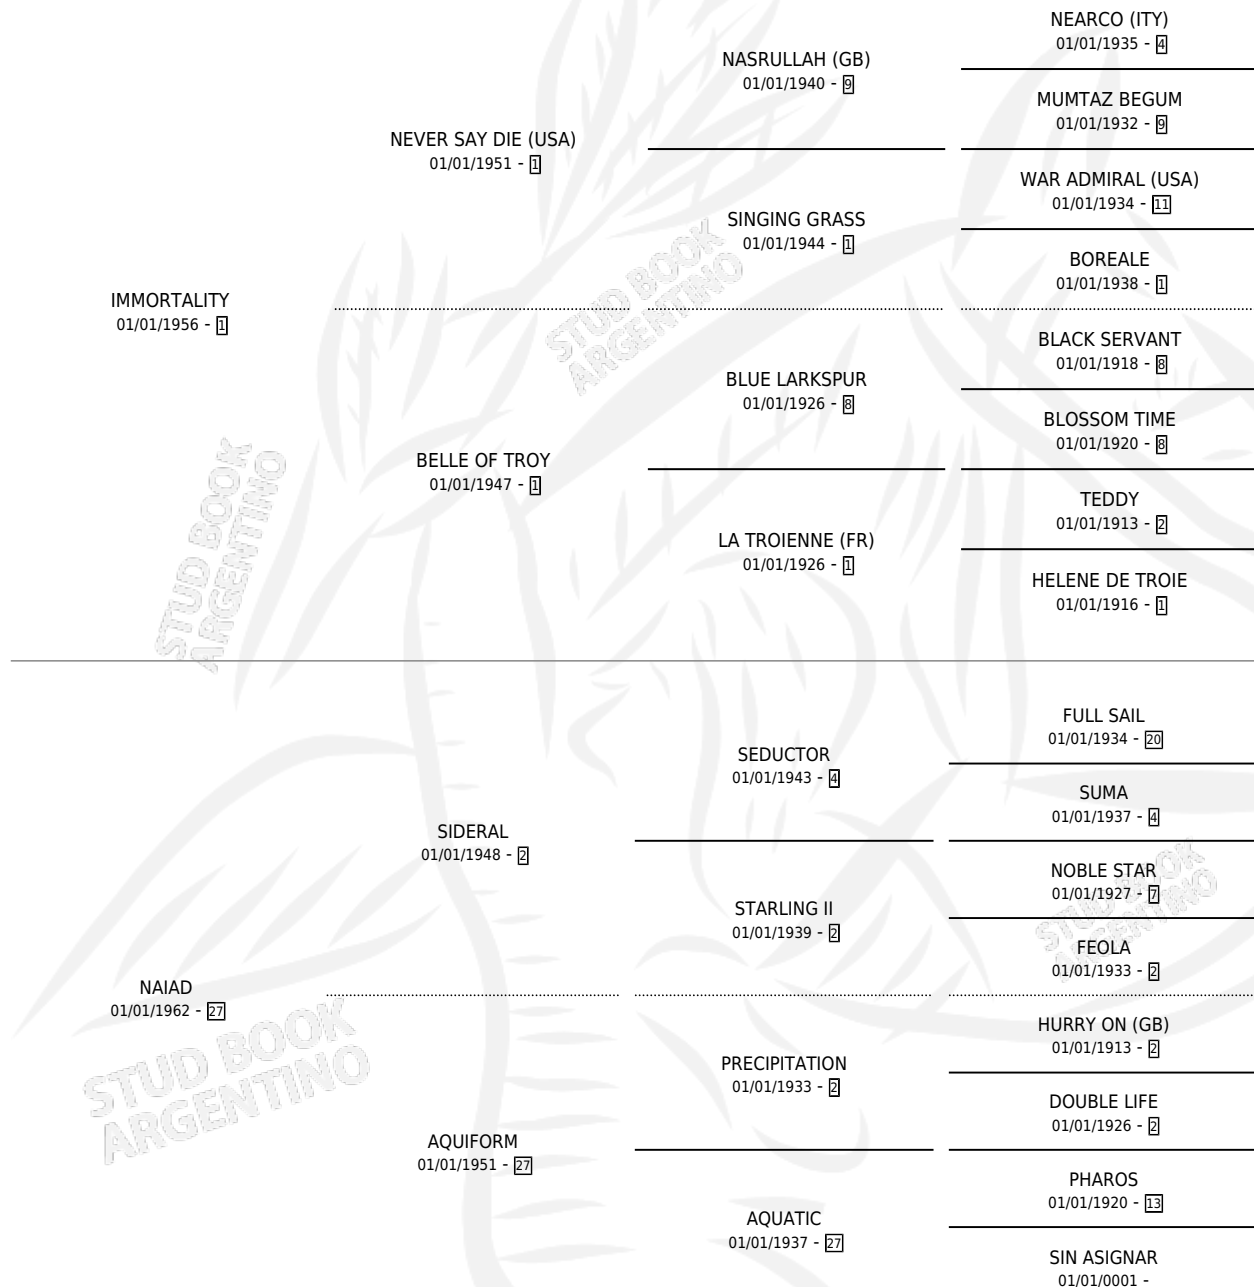

# OREAD

por IMMORTALITY y NAIAD por SIDERAL

Argentina · Hembra · Alazan Tostado · SP · 01/01/1969  
Familia 27-a · Volumen 27

## ESTADO

TIPIFICACIÓN SANGUÍNEA	X
TIPIFICACIÓN POR ADN	X
PASAPORTE	X
IDENTIFICACIÓN POR MICROCHIP	X
REPRODUCTOR	✓

**Lugar de nacimiento:** Campo particular

**Criador:** Comalal

~

## HIJOS

	MACHOS	HEMBRAS
8 NACIERON	2	6
1 CORRIERON	1	0
1 GANARON	1	0

<b>1</b>	<b>1</b>	<b>1</b>
GANADORES CL	GANADORES GR	GANADORES G1

## PEDIGREE

S

cimientos 5 / Efectividad 45.45%

PADRILLO	PRODUCTO	CRIADOR	1ER SERVICIO	ÚLTIMO SERVICIO
SINGS	Ø		25/09/1993	25/09/1993
<b>OREAD</b>	Ø		01/10/1991	28/11/1991
<b>Datos oficiales del Stud Book Argentino</b>				
Documento generado el 28/04/2026				
BIG PLAY (USA)	Ø		04/09/1990	03/10/1990
BIG PLAY (USA)	MADREPORA (H A, 14/08/1990)	COMALAL	08/09/1989	08/09/1989
FAIN	Ø		20/10/1988	03/12/1988
MANGUIN (USA)	THALASSA (H A, 02/10/1988) •MURIÓ EL 02/01/1989•	COMALAL	09/09/1987	06/11/1987
MANGUIN (USA)	CARMENTA (H ZD, 26/08/1987) •MURIÓ EL 10/07/1999•	COMALAL	15/08/1986	27/09/1986
MANGUIN (USA)	LYKOS (M ZD, 20/07/1986) •MURIÓ EL 23/11/1986•	SIN DATO	16/08/1985	16/08/1985
CIPOL	Ø			
SIN ASIGNAR	Ø			
CIPOL	WOOD NYMPH (H ZC, 26/10/1984)	MARTINEZ DE HOZ SANTIAGO		