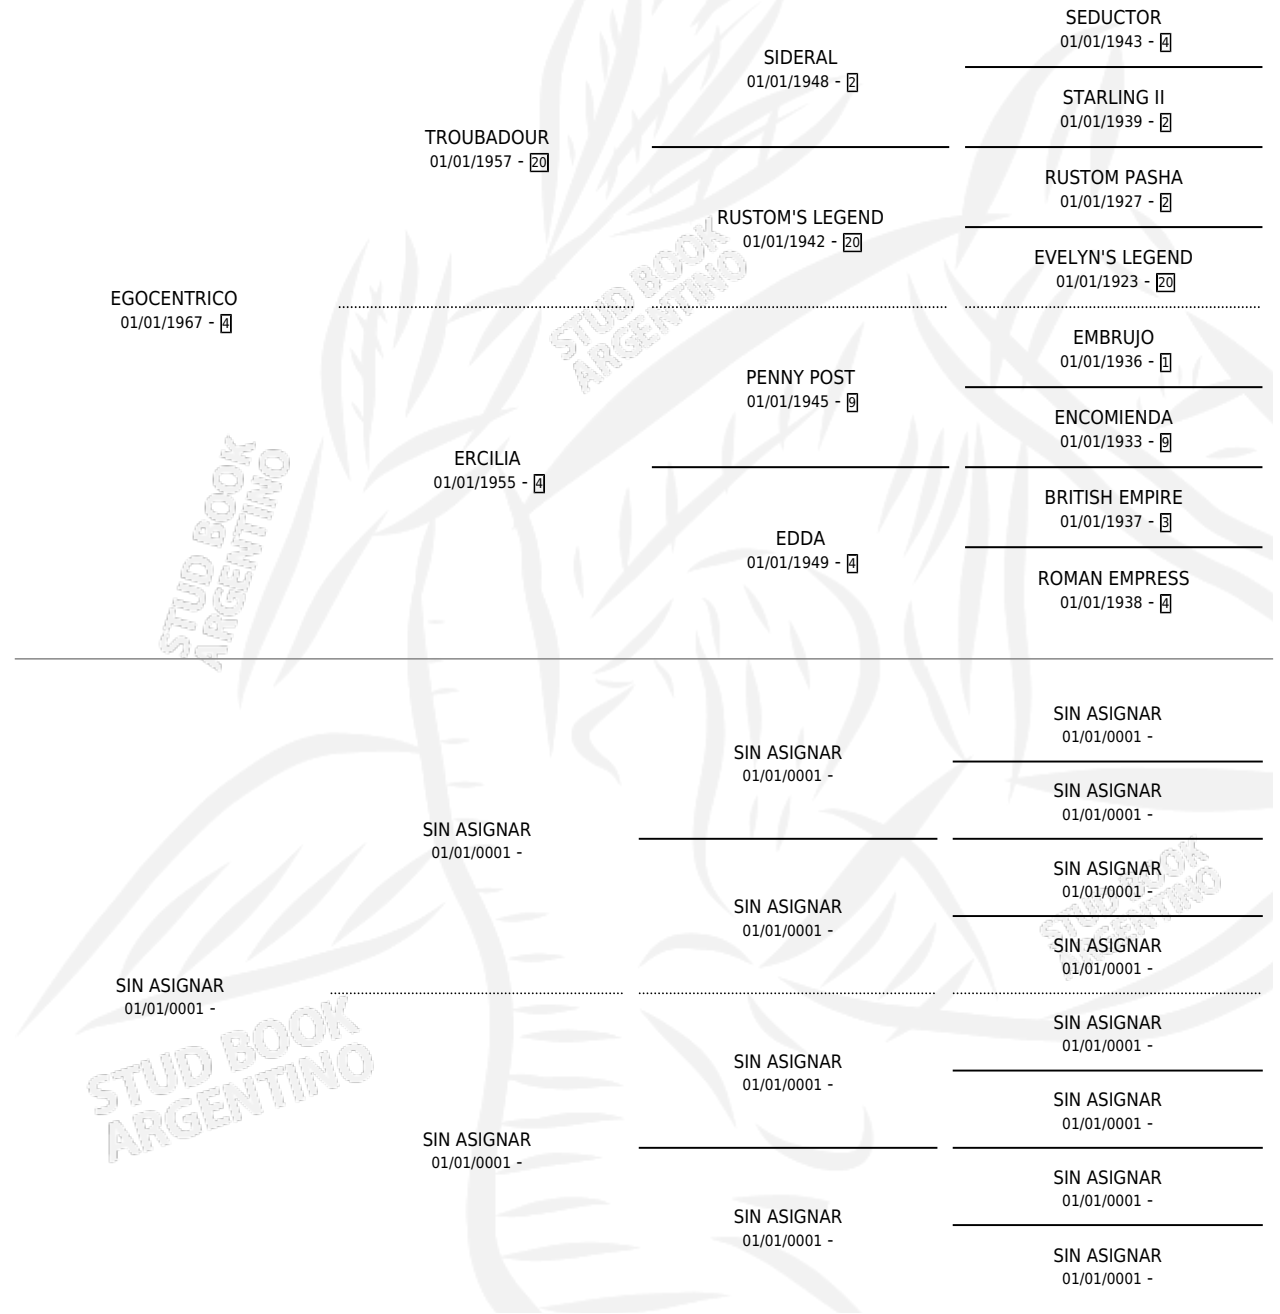

## PEDIGREE

por EGOCENTRICO y SIN ASIGNAR por SIN ASIGNAR

Argentina · Hembra · Zaino · SP · 01/01/1982  
Familia · Volumen 31

### ESTADO

TIPIFICACIÓN SANGUÍNEA	X
TIPIFICACIÓN POR ADN	X
PASAPORTE	X
IDENTIFICACIÓN POR MICROCHIP	X
REPRODUCTOR	✓

**Lugar de nacimiento:** Campo particular

**Criador:** Sin dato

S

mientos **0** / Efectividad **0.00%**

<b>PADRILLO</b>	<b>PRODUCTO</b>	<b>CRIADOR</b>	<b>1ER SERVICIO</b>	<b>ÚLTIMO SERVICIO</b>
RUBINSTEIN	∅		20/10/1987	28/10/1987
<b>BELLE KARIME</b> MONTESCO	∅		18/09/1986	22/09/1986

**Datos oficiales del Stud Book Argentino**