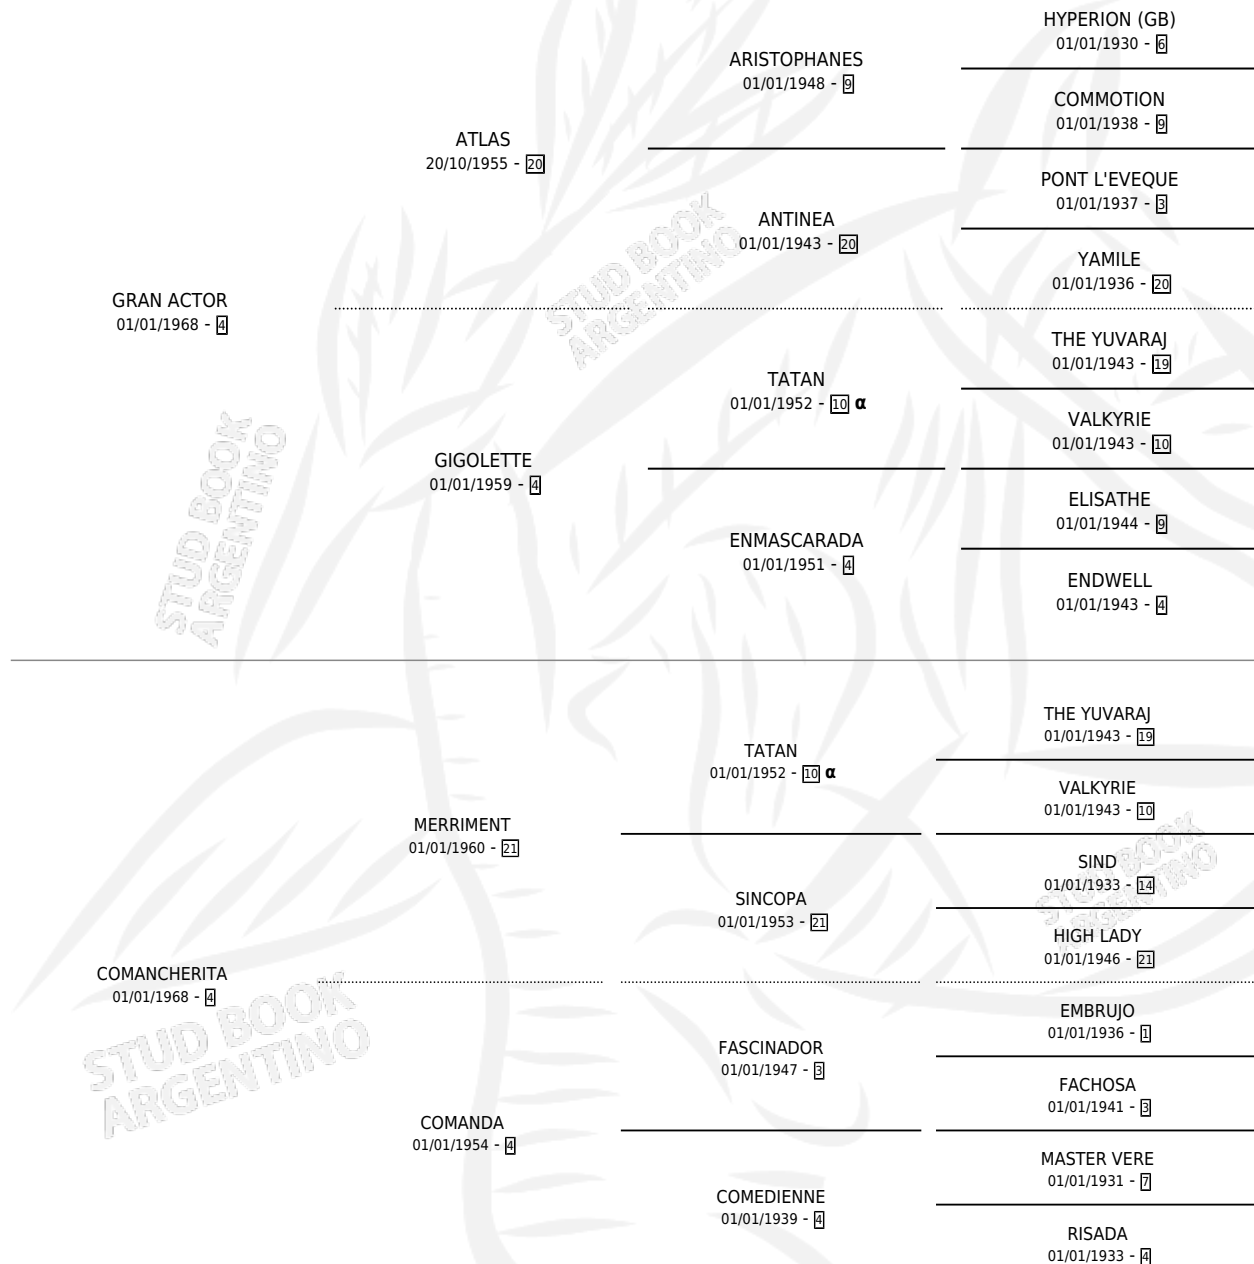

GRAN COMANCHA

por GRAN ACTOR y COMANCHERITA por MERRIMENT

Argentina · Hembra · Alazan · SP · 31/10/1980
Familia 4-b · Volumen 30

ESTADO

TIPIFICACIÓN SANGUÍNEA	X
TIPIFICACIÓN POR ADN	X
PASAPORTE	X
IDENTIFICACIÓN POR MICROCHIP	X
REPRODUCTOR	✓

Lugar de nacimiento: Campo particular

Criador: Sin dato

~

HIJOS

	MACHOS	HEMBRAS
3 NACIERON	1	2
SIN ACTUACIONES		

PEDIGREE

INBREEDING : α

S

mientos 3 / Efectividad 50.00%

PADRILLO	PRODUCTO	CRIADOR	1ER SERVICIO	ÚLTIMO SERVICIO
JAIRU	Ø		04/10/1991	07/10/1991
JAIRU	LAFLADA (H Z, 05/09/1991)	SIN DATO	20/09/1990	26/09/1990
JAIRU	Ø		21/10/1989	21/10/1989
JAIRU	FRANCISCO (M A, 09/10/1989)	SIN DATO	07/11/1988	07/11/1988
JAIRU	MUNIRA (H Z, 16/09/1988)	SIN DATO	06/10/1987	06/10/1987
JAIRU	Ø		17/10/1986	17/10/1986