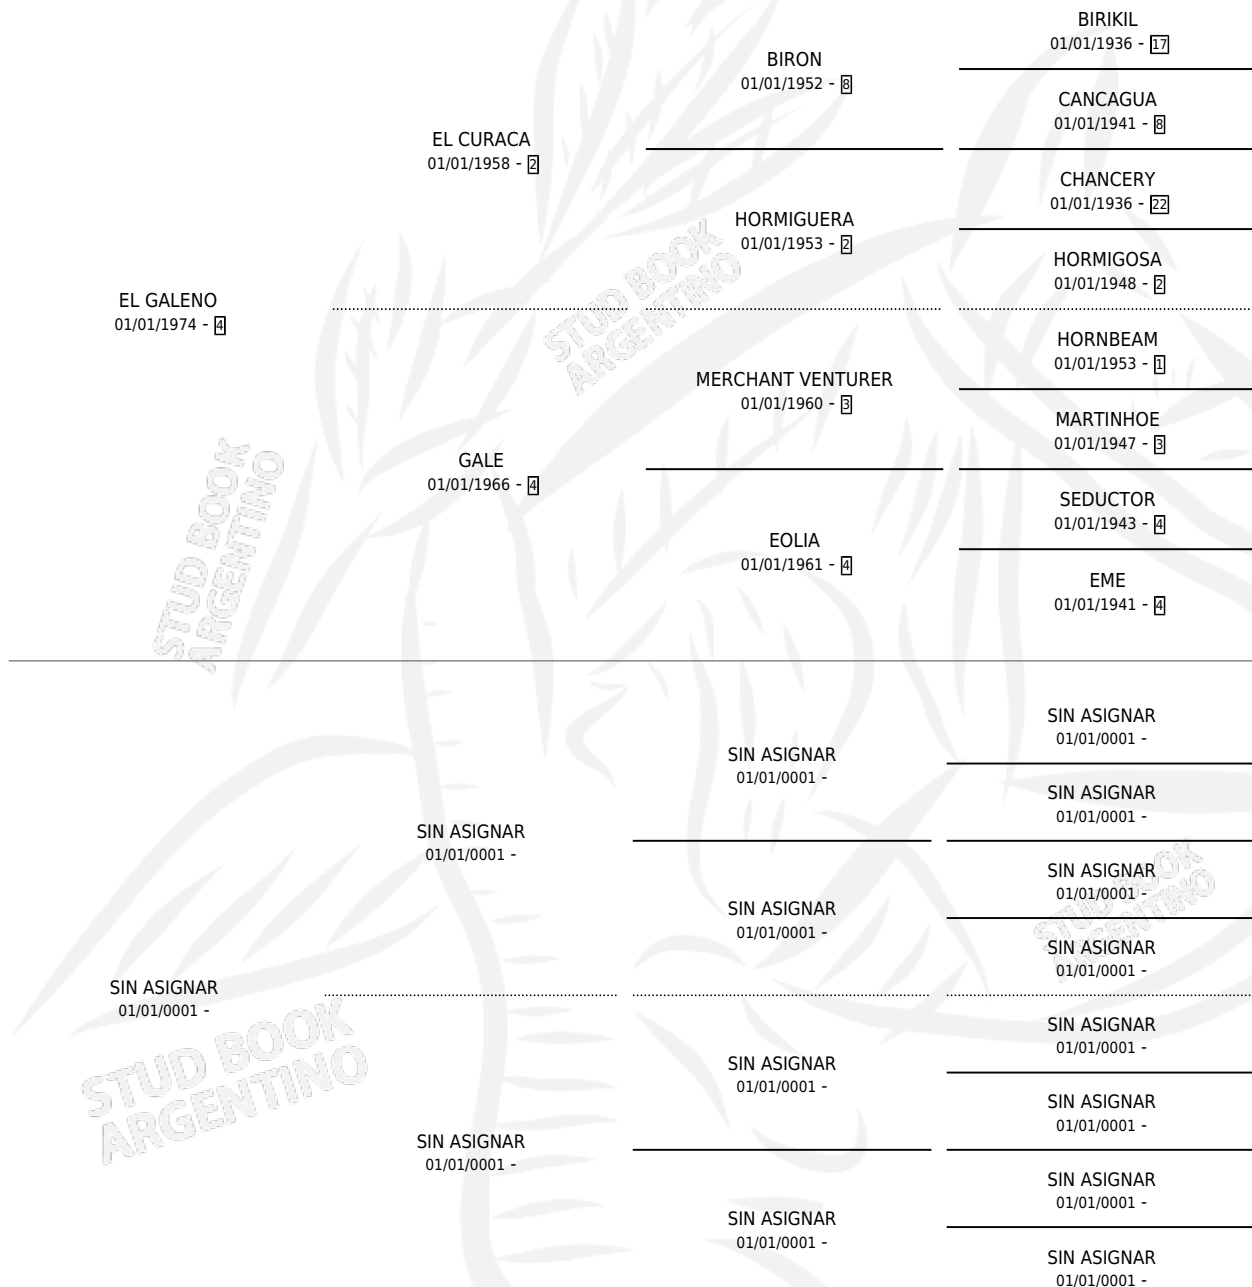

## PEDIGREE

por EL GALENO y SIN ASIGNAR por SIN ASIGNAR

Argentina · Hembra · Alazan · SP · 01/01/1982  
Familia · Volumen 31

### ESTADO

TIPIFICACIÓN SANGUÍNEA	X
TIPIFICACIÓN POR ADN	X
PASAPORTE	X
IDENTIFICACIÓN POR MICROCHIP	X
REPRODUCTOR	✓

**Lugar de nacimiento:** Campo particular

**Criador:** Sin dato

~

### HIJOS

	MACHOS	HEMBRAS
4 NACIERON	1	3
SIN ACTUACIONES		

S

mientos 4 / Efectividad 66.67%

PADRILLO	PRODUCTO	CRIADOR	1ER SERVICIO	ÚLTIMO SERVICIO
JAIRU	TYRA (H Z, 16/11/1993)	SIN DATO	28/11/1992	28/11/1992
JAIRU	TUWELA (H A, 22/10/1992)	SIN DATO	16/11/1991	16/11/1991
JAIRU	LA ARABINA (H A, 06/10/1990)	SIN DATO	02/09/1989	22/10/1989
JAIRU	∅		16/11/1988	16/11/1988
JAIRU	∅		31/12/1987	31/12/1987
JAIRU	SHAARY (M Z, 18/11/1987)	SIN DATO	14/10/1986	12/12/1986