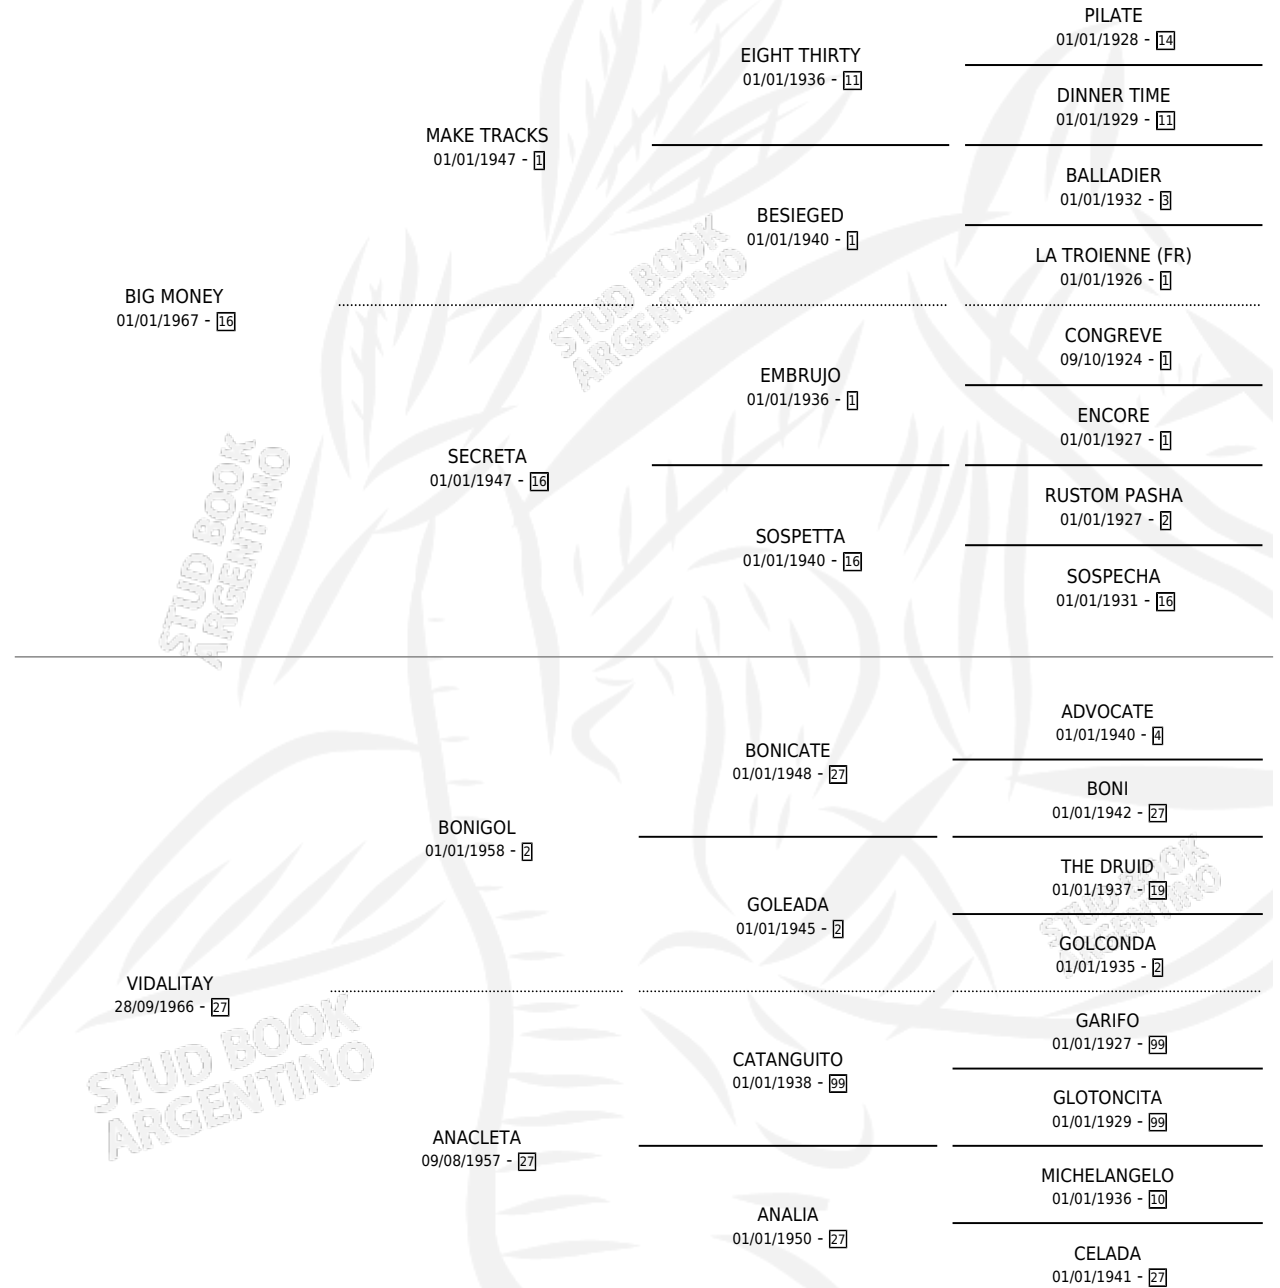

GUIA CANTADA

por **BIG MONEY** y **VIDALITAY** por **BONIGOL**

Argentina · Hembra · Alazan · SP · 01/01/1977
Familia 27 · Volumen 29

ESTADO

TIPIFICACIÓN SANGUÍNEA	✓
TIPIFICACIÓN POR ADN	X
PASAPORTE	X
IDENTIFICACIÓN POR MICROCHIP	X
REPRODUCTOR	✓

Lugar de nacimiento: Campo particular

Criador: Sin dato

~

HIJOS

	MACHOS	HEMBRAS
8 NACIERON	5	3
1 CORRIERON	0	1

SIN ACTUACIONES

PEDIGREE