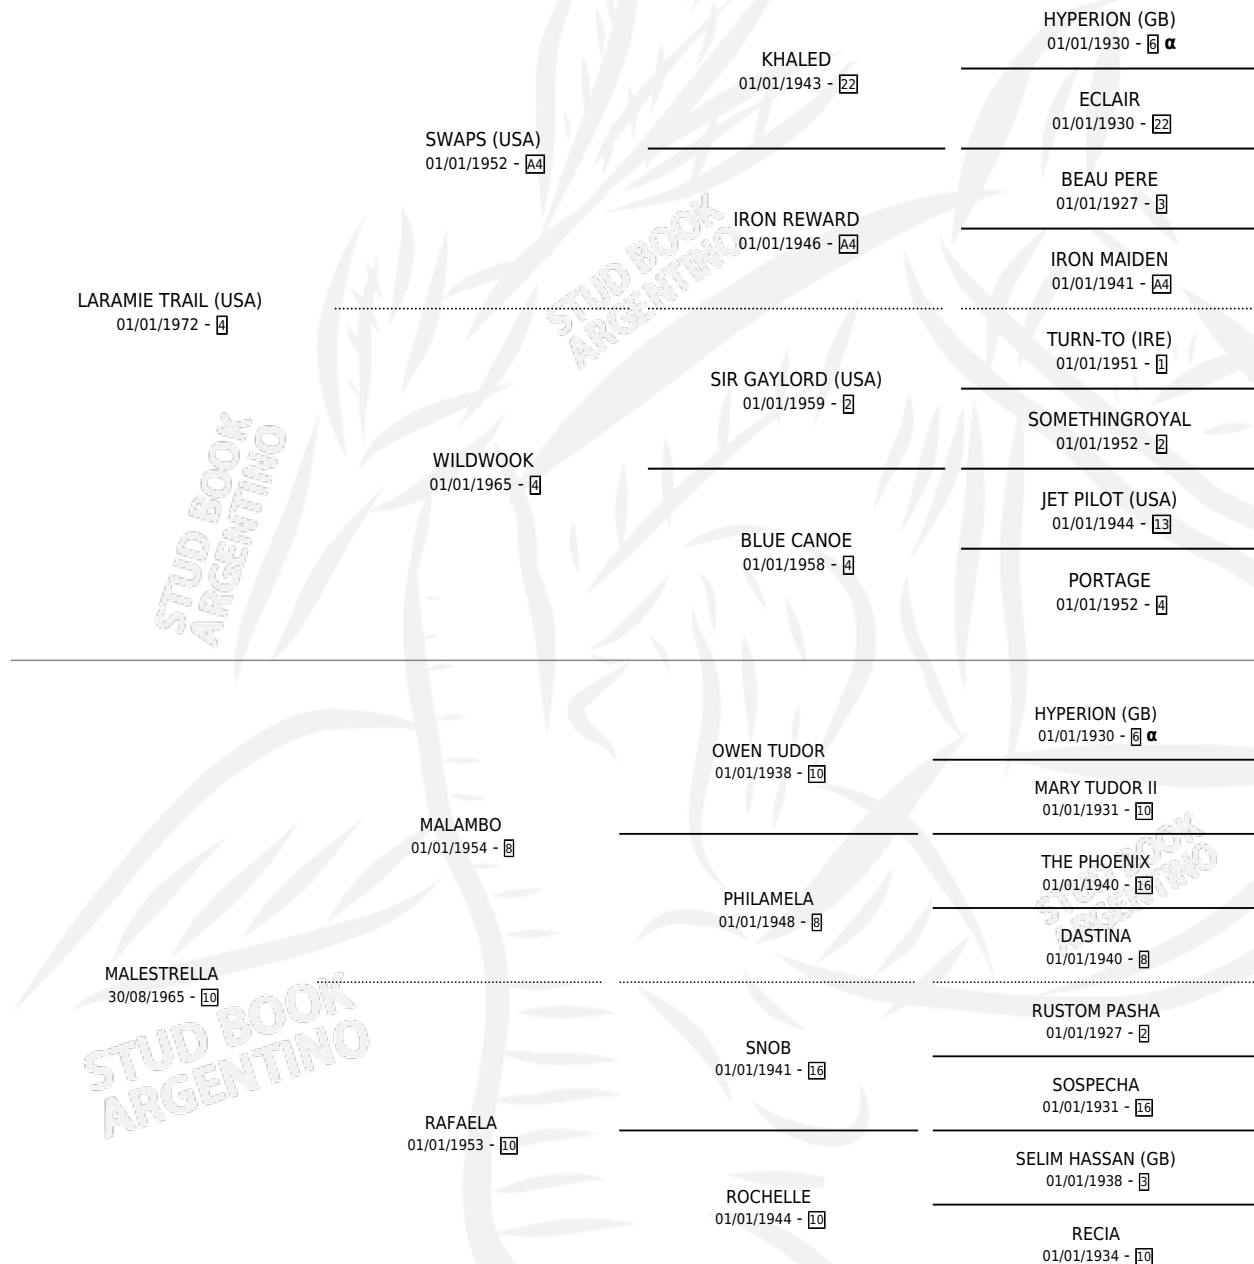

LIMELIGHT

por **LARAMIE TRAIL (USA)** y **MALESTRELLA** por **MALAMBO**

Argentina · Hembra · Zaino · SP · 31/10/1979
Familia 10-d · Volumen 30

ESTADO

TIPIFICACIÓN SANGUÍNEA	X
TIPIFICACIÓN POR ADN	X
PASAPORTE	X
IDENTIFICACIÓN POR MICROCHIP	X
REPRODUCTOR	✓

Lugar de nacimiento: Campo particular
Criador: Sin dato

~

HIJOS

	MACHOS	HEMBRAS
5 NACIERON	3	2
SIN ACTUACIONES		

PEDIGREE

INBREEDING : α

S

mientos 5 / Efectividad 55.56%

PADRILLO	PRODUCTO	CRIADOR	1ER SERVICIO	ÚLTIMO SERVICIO
DR. BERROTARAN	∅		13/12/1994	15/12/1994
LIMELIGHT CARD LOVER (USA)	∅		11/11/1993	11/11/1993
Datos oficiales del Stud Book Argentino COIN TOSS Documento generado el 03/05/2026	LACAYO (M A, 19/10/1993)	SIN DATO	20/10/1992	19/11/1992
COIN TOSS studbook.org.ar	∅		18/11/1991	29/11/1991
SUN JET	LIO SUN (M Z, 12/11/1991)	SIN DATO	04/12/1990	06/12/1990
SUN JET	SABATINI JET (H Z, 04/11/1990) •MURIÓ EL 16/04/1992•	SIN DATO	28/10/1989	21/11/1989
SUN JET	MELITA SUN (H Z, 20/10/1989)	SIN DATO	16/11/1988	16/11/1988
SUN JET	JET JET (M Z, 10/09/1988)	SIN DATO	22/09/1987	26/09/1987
SENTENCIADO	∅		01/10/1986	14/11/1986