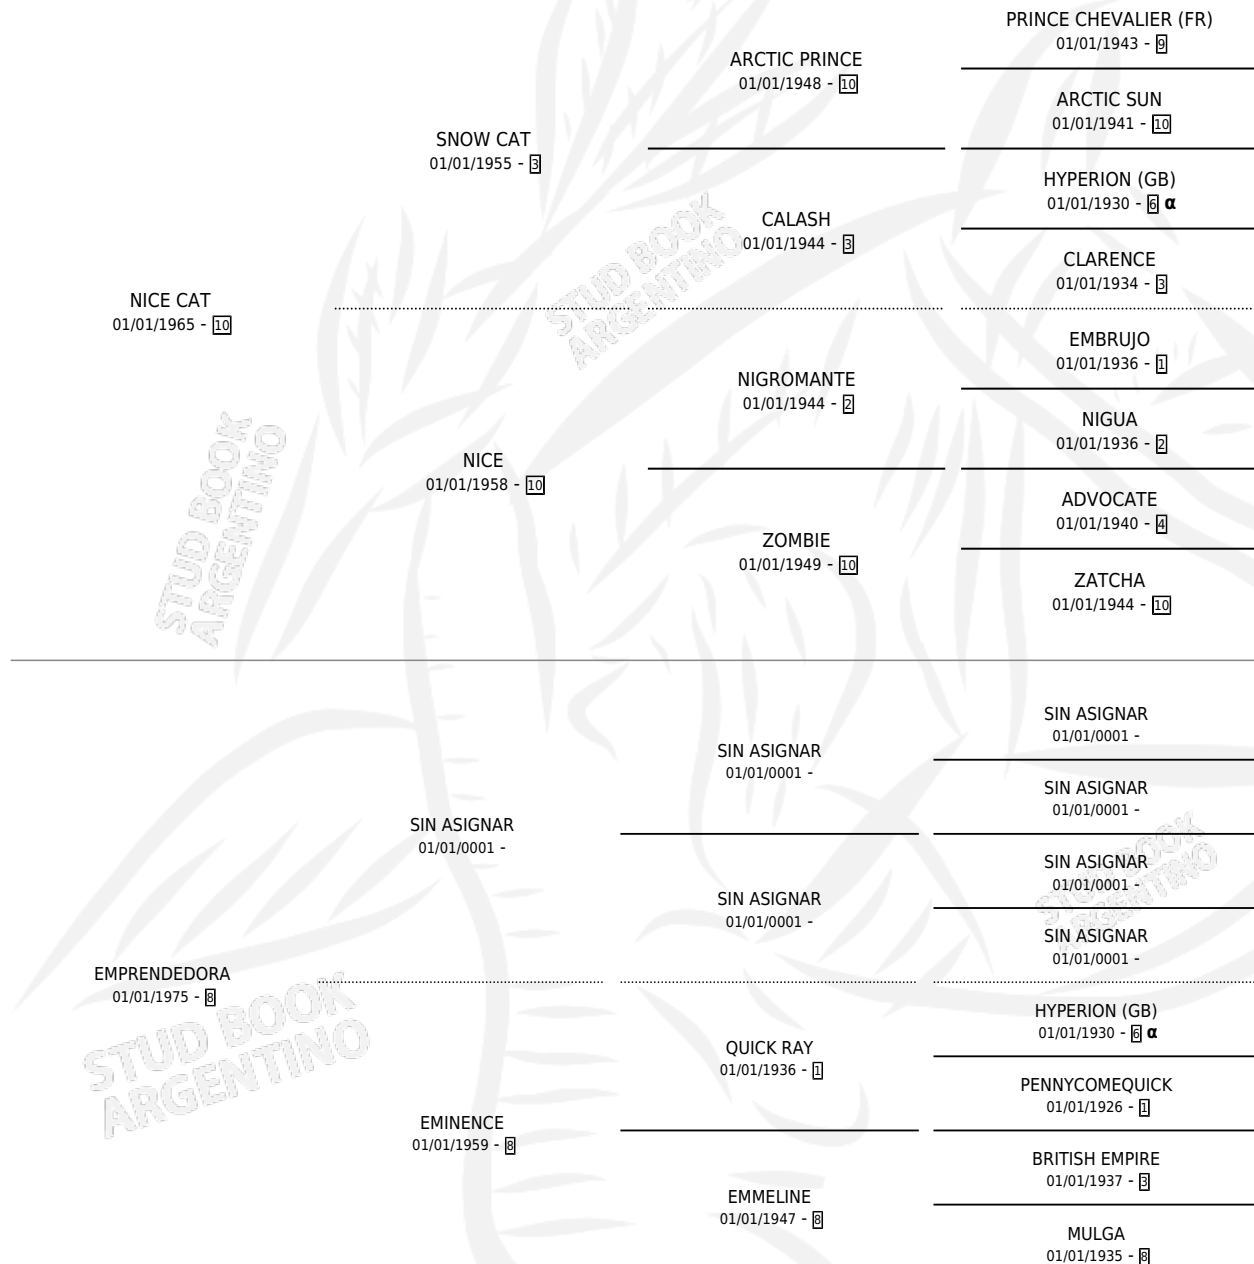

## PEDIGREE

por NICE CAT y EMPRENDEDORA por SIN ASIGNAR

Argentina · Hembra · Alazan · SP · 01/01/1980  
Familia 8-k · Volumen 30

### ESTADO

TIPIFICACIÓN SANGUÍNEA	✓
TIPIFICACIÓN POR ADN	X
PASAPORTE	X
IDENTIFICACIÓN POR MICROCHIP	X
REPRODUCTOR	✓

**Lugar de nacimiento:** Campo particular

**Criador:** Sin dato

~

### HIJOS

	MACHOS	HEMBRAS
4 NACIERON	2	2
1 CORRIERON	0	1

SIN ACTUACIONES

INBREEDING : α

**S**mientos **4** / Efectividad **44.44%**

PADRILLO	PRODUCTO	CRIADOR	1ER SERVICIO	ÚLTIMO SERVICIO
FIGHTING BOY	GRAN FABULA (H A, 14/11/1995)	SIN DATO	27/11/1994	29/11/1994
<b>MISS SILVIA</b>	MAÑERO FLEET (M A, 18/11/1994)	SIN DATO	05/12/1993	07/12/1993
PEPE FLEET	EL TRAVIESO (M A, 26/11/1993)	SIN DATO	14/12/1992	14/12/1992
PEPE FLEET	Ø		01/10/1991	03/10/1991
ALYDASH (USA)	Ø		16/10/1990	18/10/1990
PEPE FLEET	Ø		17/12/1989	21/12/1989
MOTIVADO	Ø		10/11/1988	15/11/1988
MONTERO BLUFF	MONTERITA BLUFF (H ZD, 07/10/1988)	SIN DATO	15/10/1987	17/10/1987
PINTOR	Ø		22/10/1986	26/10/1986