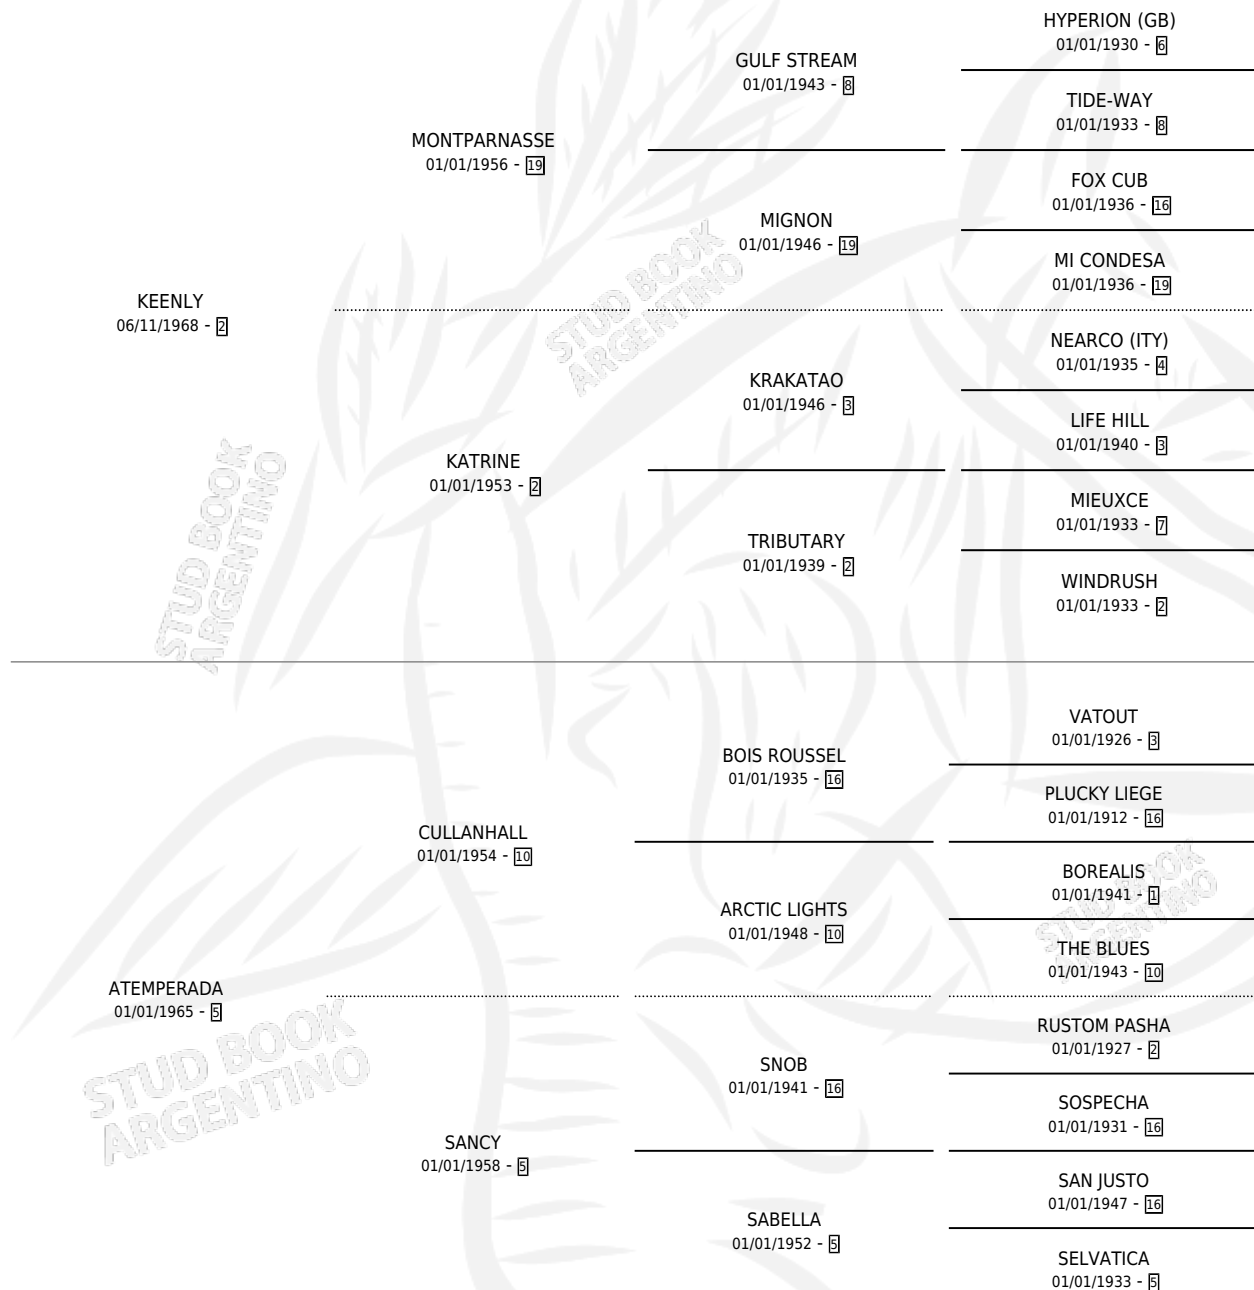

Lugar de nacimiento: Campo particular

Criador: Sin dato

~

HIJOS

	MACHOS	HEMBRAS
4 NACIERON	3	1
2 CORRIERON	1	1
1 GANARON	0	1
0 GANADORES CL	0 GANADORES GR	0 GANADORES G1

PEDIGREE

CAMPAÑA

Solo carreras oficiales de Argentina