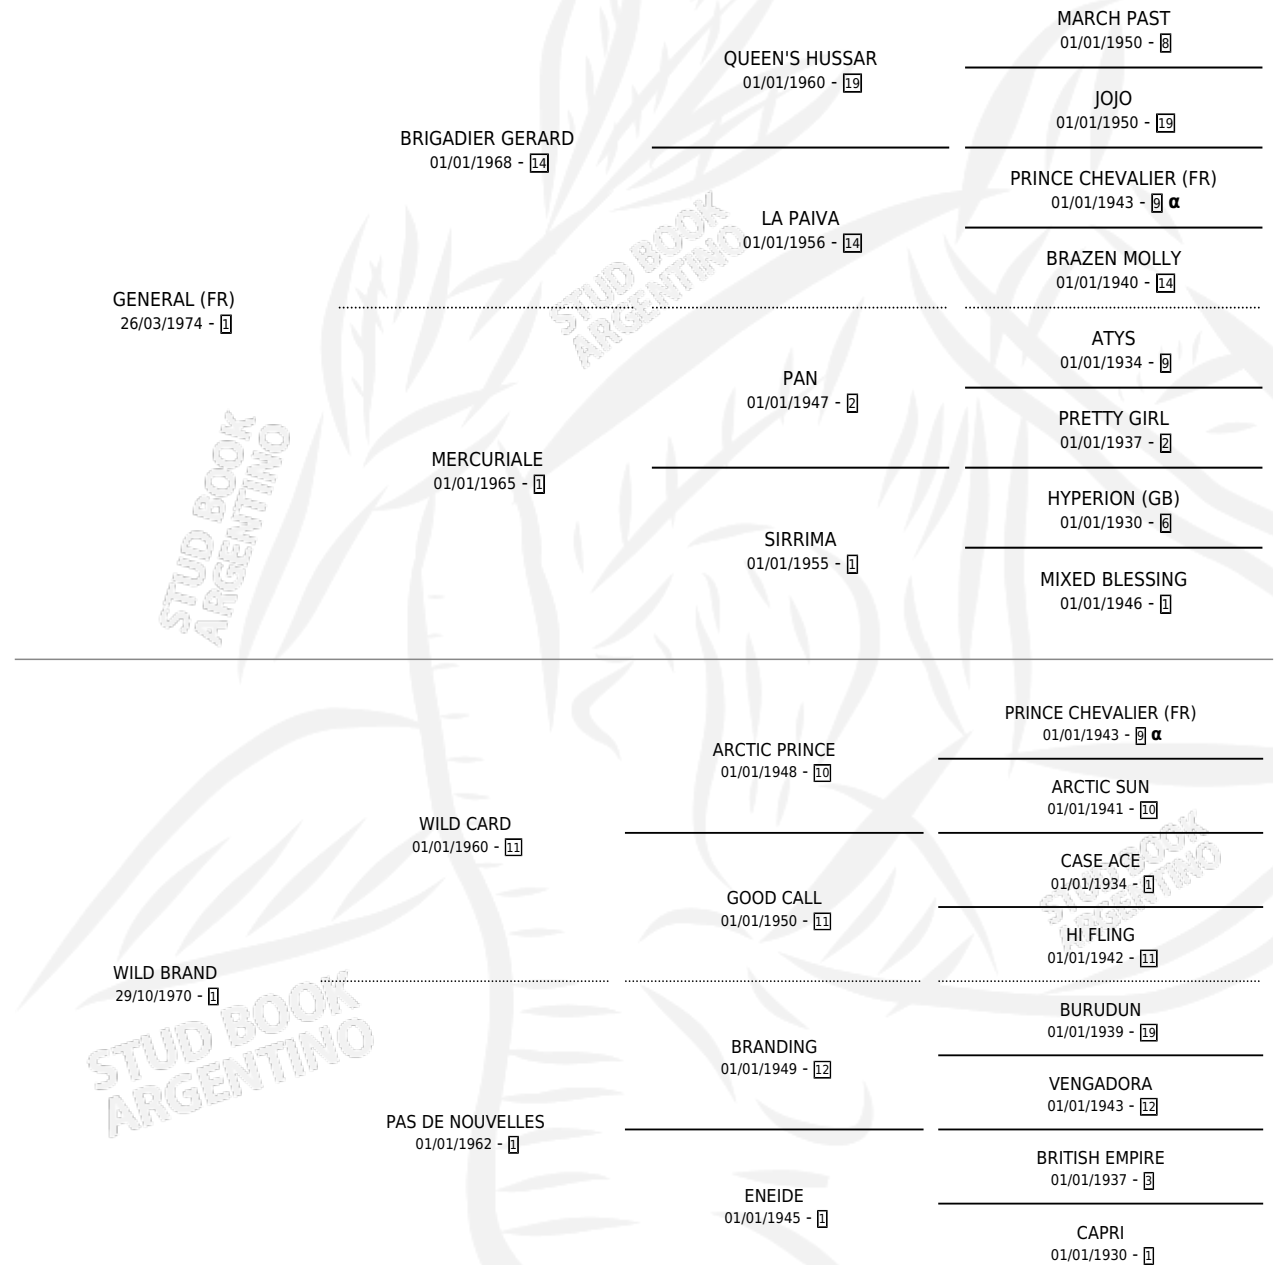

# ANSINA

por **GENERAL (FR)** y **WILD BRAND** por **WILD CARD**

Argentina · Hembra · Alazan Tostado · SP · 13/11/1982  
Familia 1-I · Volumen 31

## ESTADO

TIPIFICACIÓN SANGUÍNEA	X
TIPIFICACIÓN POR ADN	X
PASAPORTE	X
IDENTIFICACIÓN POR MICROCHIP	X
REPRODUCTOR	✓

**Lugar de nacimiento:** Campo particular

**Criador:** Sin dato

## PEDIGREE

INBREEDING : α

S

mientos 0 / Efectividad 0.00%

PADRILLO	PRODUCTO	CRIADOR	1ER SERVICIO	ÚLTIMO SERVICIO
FRAY EDWARD	∅		28/10/1989	16/12/1989
<b>ANSINA</b> AFOLG	∅		18/08/1988	30/08/1988
<b>Datos oficiales del Stud Book Argentino</b> PELO E CAMELLO	∅		09/10/1987	30/12/1987
TE DE TILO studbook.org.ar	∅		27/09/1986	29/09/1986