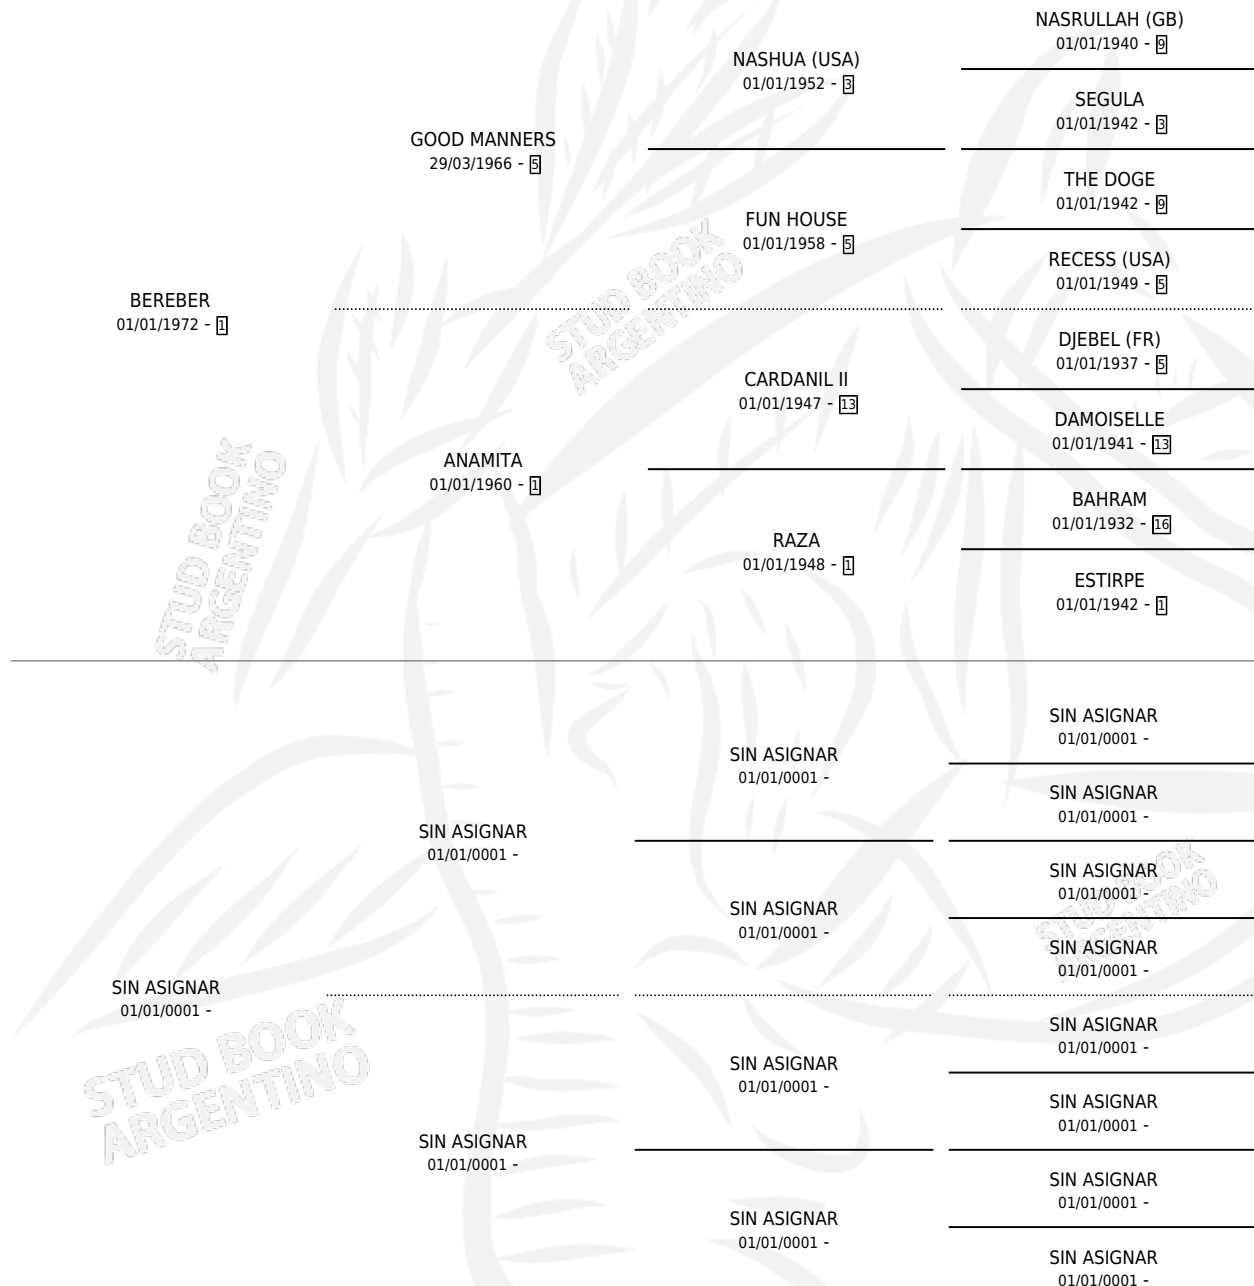

METALICA

por **BEREBER** y **SIN ASIGNAR** por **SIN ASIGNAR**

Argentina · Hembra · Alazan Tostado · SP · 01/01/1981
Familia · Volumen 31

ESTADO

TIPIFICACIÓN SANGUÍNEA	X
TIPIFICACIÓN POR ADN	X
PASAPORTE	X
IDENTIFICACIÓN POR MICROCHIP	X
REPRODUCTOR	✓

Lugar de nacimiento: Campo particular

Criador: Sin dato

~

HIJOS

	MACHOS	HEMBRAS
3 NACIERON	1	2
1 CORRIERON	1	0
1 GANARON	1	0
0 GANADORES CL	0 GANADORES GR	0 GANADORES G1

PEDIGREE

CAMPAÑA

Solo carreras oficiales de Argentina