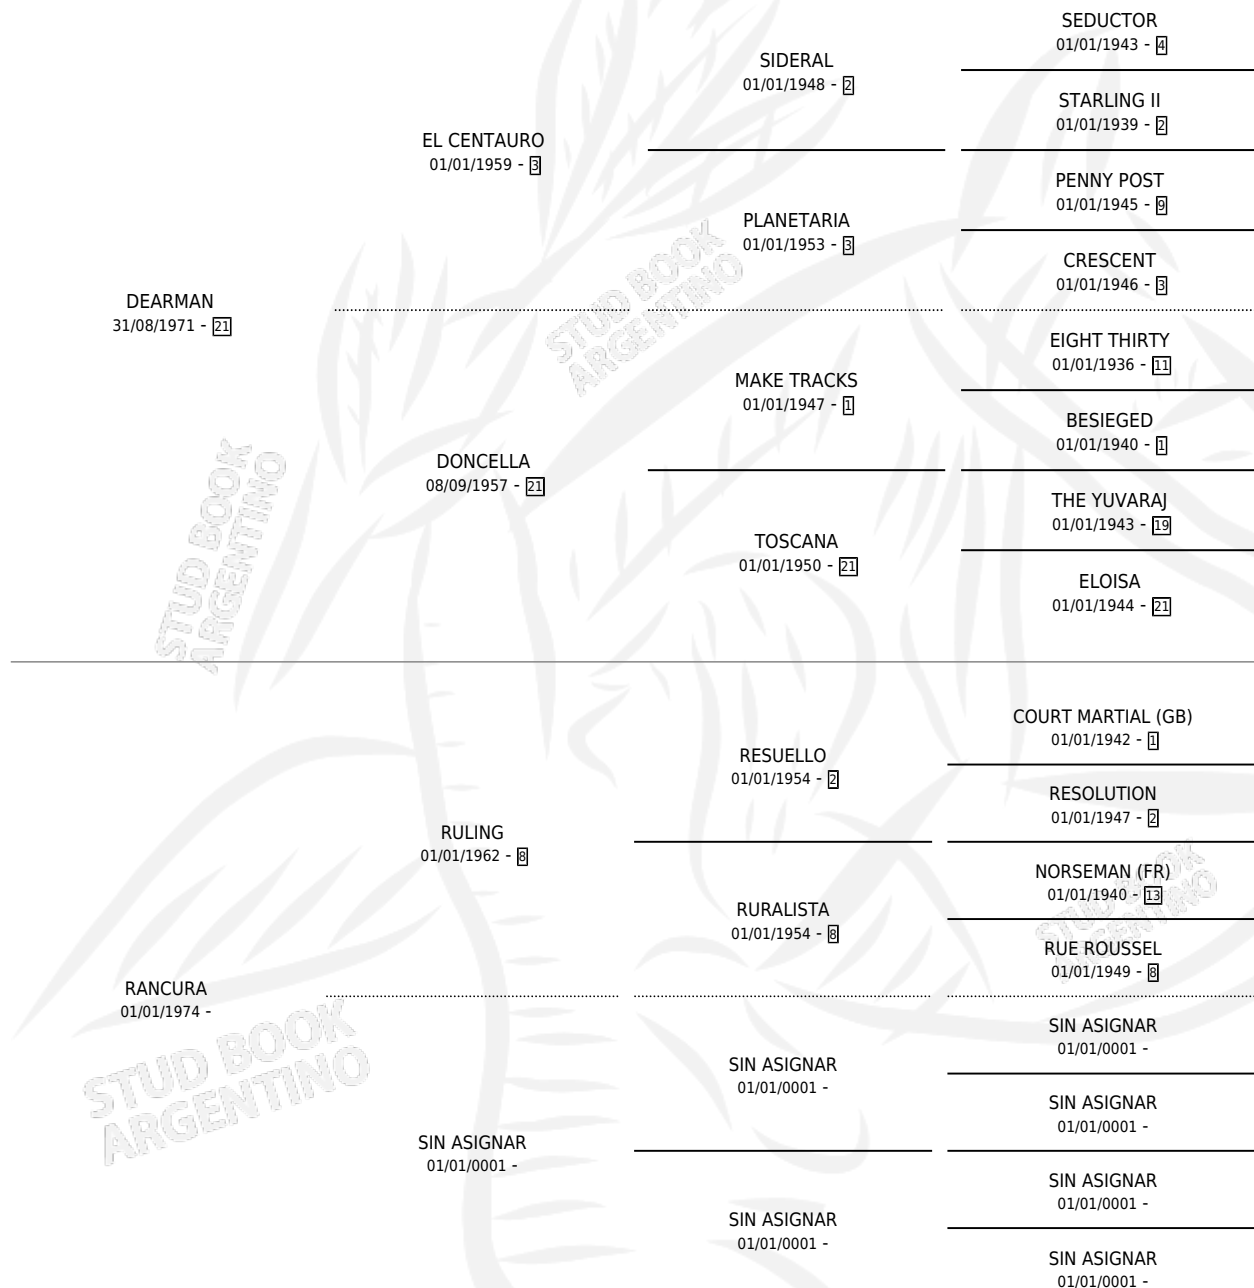

DEAR MADAM

por DEARMAN y RANCURA por RULING

Argentina · Hembra · Alazan · SP · 01/01/1983
Familia · Volumen 31

ESTADO

TIPIFICACIÓN SANGUÍNEA	X
TIPIFICACIÓN POR ADN	X
PASAPORTE	X
IDENTIFICACIÓN POR MICROCHIP	X
REPRODUCTOR	✓

Lugar de nacimiento: Campo particular

Criador: Sin dato

~

HIJOS

	MACHOS	HEMBRAS
2 NACIERON	1	1

SIN ACTUACIONES

PEDIGREE

S