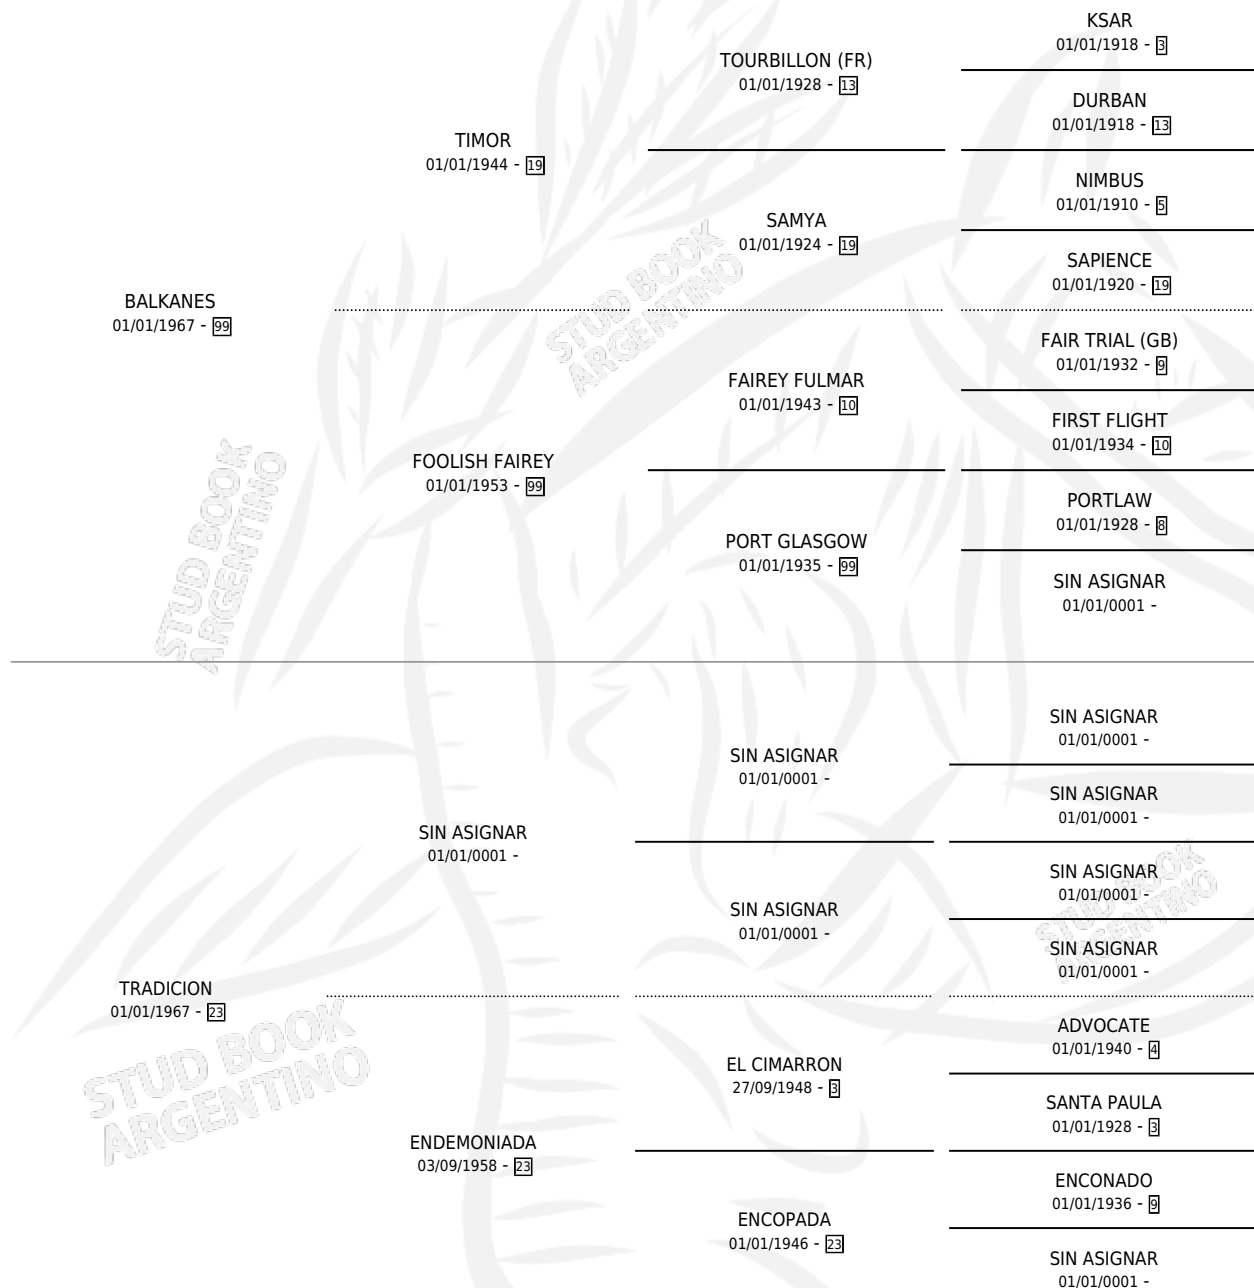

TRASANDINA

por **BALKANES** y **TRADICION** por **SIN ASIGNAR**

Argentina · Hembra · Alazan · SP · 01/01/1976
Familia 23 · Volumen 29

ESTADO

TIPIFICACIÓN SANGUÍNEA	X
TIPIFICACIÓN POR ADN	X
PASAPORTE	X
IDENTIFICACIÓN POR MICROCHIP	X
REPRODUCTOR	✓

Lugar de nacimiento: Campo particular

Criador: Sin dato

~

HIJOS

	MACHOS	HEMBRAS
3 NACIERON	1	2
1 CORRIERON	0	1

SIN ACTUACIONES

PEDIGREE

S

mientos 3 / Efectividad 60.00%

PADRILLO	PRODUCTO	CRIADOR	1ER SERVICIO	ÚLTIMO SERVICIO
CAUCASO	∅		05/12/1991	09/12/1991
TRASANDINA	∅		18/12/1990	19/12/1990
Datos oficiales del Stud Book Argentino				
BOLD ECHO	BOLD ECHO (H ZC, 11/10/1990)	SIN DATO	28/11/1989	30/11/1989
BOLD ECHO	TRANS-BOLD (M A, 04/10/1989)	SIN DATO	17/10/1988	09/11/1988
DOY FE	MARIFE (H A, 12/09/1987)	SIN DATO	02/10/1986	10/10/1986