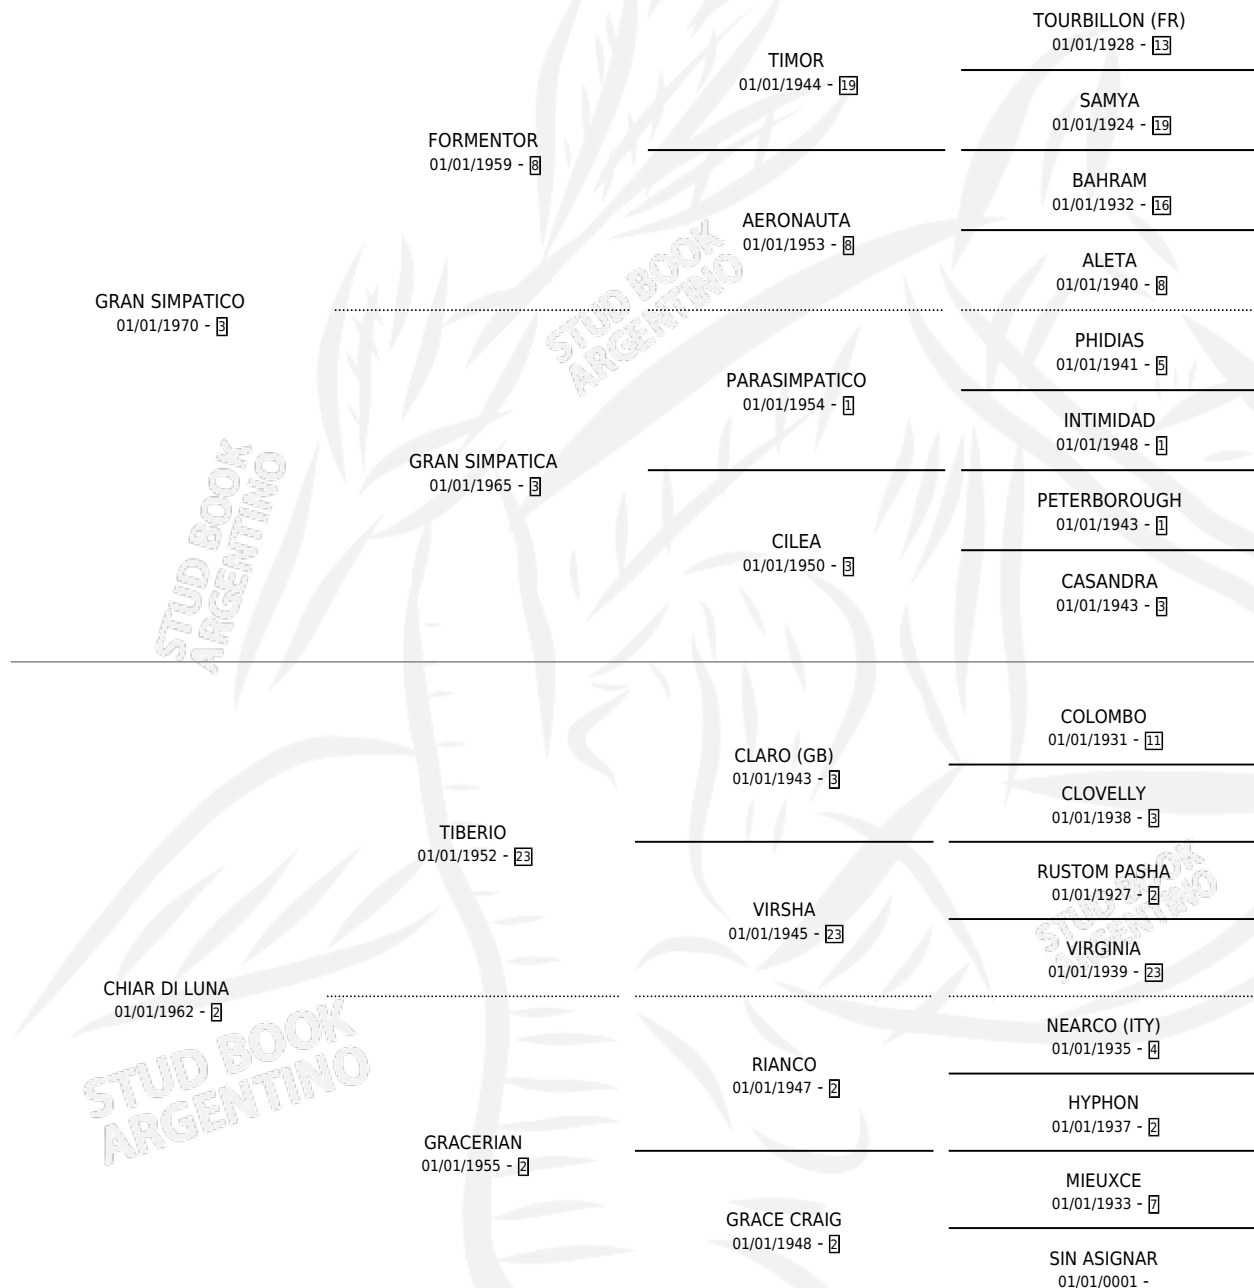

GRAN LUNA

por GRAN SIMPATICO y CHIAR DI LUNA por TIBERIO

Argentina · Hembra · Zaino · SP · 08/11/1981
Familia 2-d · Volumen 31

ESTADO

TIPIFICACIÓN SANGUÍNEA	✓
TIPIFICACIÓN POR ADN	X
PASAPORTE	X
IDENTIFICACIÓN POR MICROCHIP	X
REPRODUCTOR	✓

Lugar de nacimiento: Campo particular

Criador: Sin dato

~

HIJOS

	MACHOS	HEMBRAS
3 NACIERON	1	2
1 CORRIERON	1	0

SIN ACTUACIONES

PEDIGREE