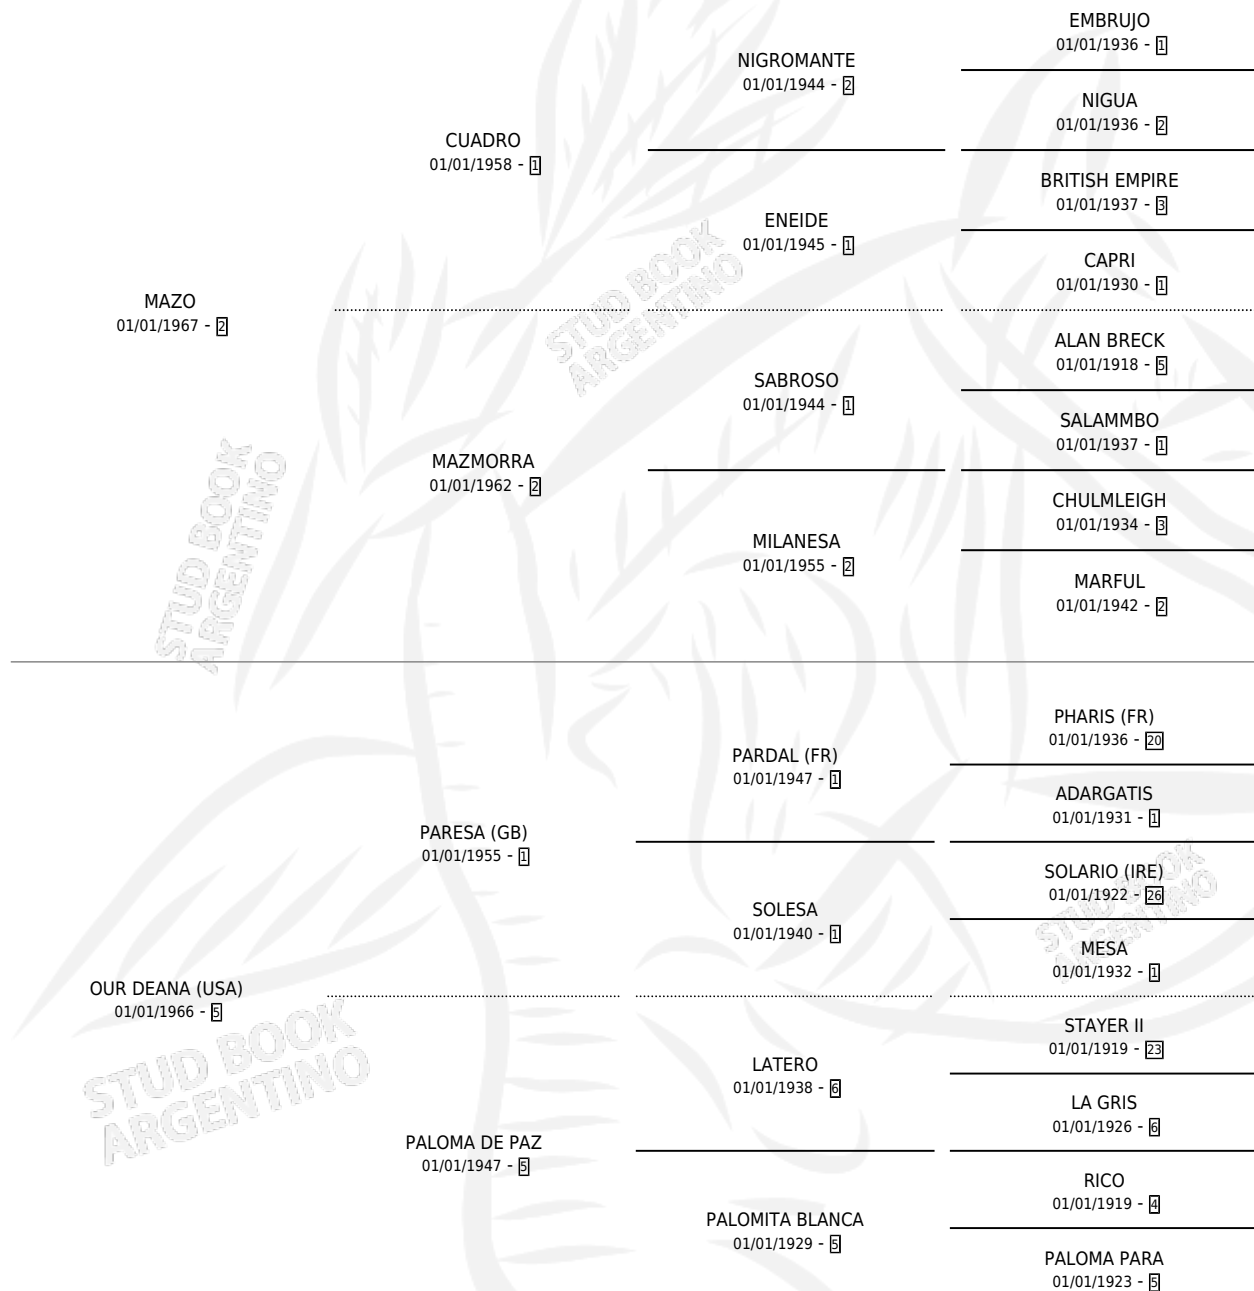

MAZ DIANA

por MAZO y OUR DEANA (USA) por PARESA (GB)

Argentina · Hembra · Zaino Colorado · SP · 01/01/1980
Familia 5 · Volumen 30

ESTADO

TIPIFICACIÓN SANGUÍNEA	X
TIPIFICACIÓN POR ADN	X
PASAPORTE	X
IDENTIFICACIÓN POR MICROCHIP	X
REPRODUCTOR	✓

Lugar de nacimiento: Campo particular

Criador: Sin dato

PEDIGREE

S

mientos 0 / Efectividad 0.00%

PADRILLO	PRODUCTO	CRIADOR	1ER SERVICIO	ÚLTIMO SERVICIO
PELO E'CAMELLO	∅		01/11/1987	04/11/1987
MORANEJO	∅		22/09/1986	08/11/1986