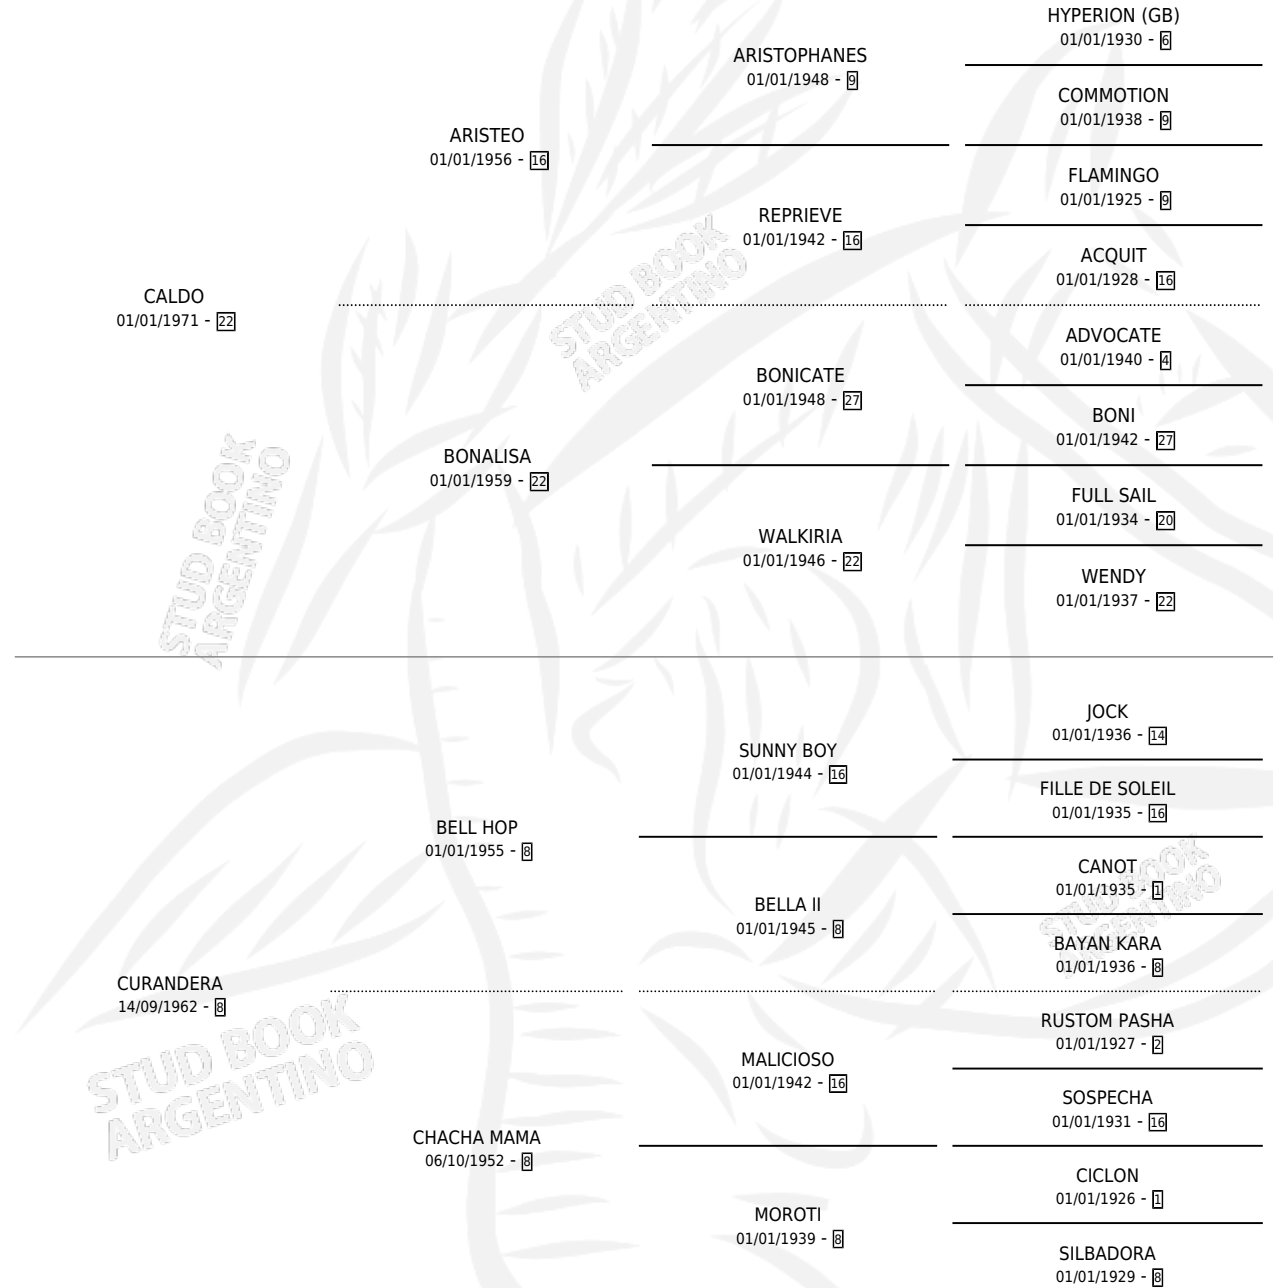

ITAIPU

por CALDO y CURANDERA por BELL HOP

Argentina · Hembra · Alazan Tostado · SP · 19/09/1979
Familia 8-k · Volumen 30

ESTADO

| | |
|------------------------------|---|
| TIPIFICACIÓN SANGUÍNEA | X |
| TIPIFICACIÓN POR ADN | X |
| PASAPORTE | X |
| IDENTIFICACIÓN POR MICROCHIP | X |
| REPRODUCTOR | ✓ |

Lugar de nacimiento: Campo particular

Criador: Sin dato

PEDIGREE

S

mientos 0 / Efectividad 0.00%

| PADRILLO | PRODUCTO | CRIADOR | 1ER SERVICIO | ÚLTIMO SERVICIO |
|---------------|----------|---------|--------------|-----------------|
| MASTER PRINCE | ∅ | | 12/11/1986 | 12/11/1986 |