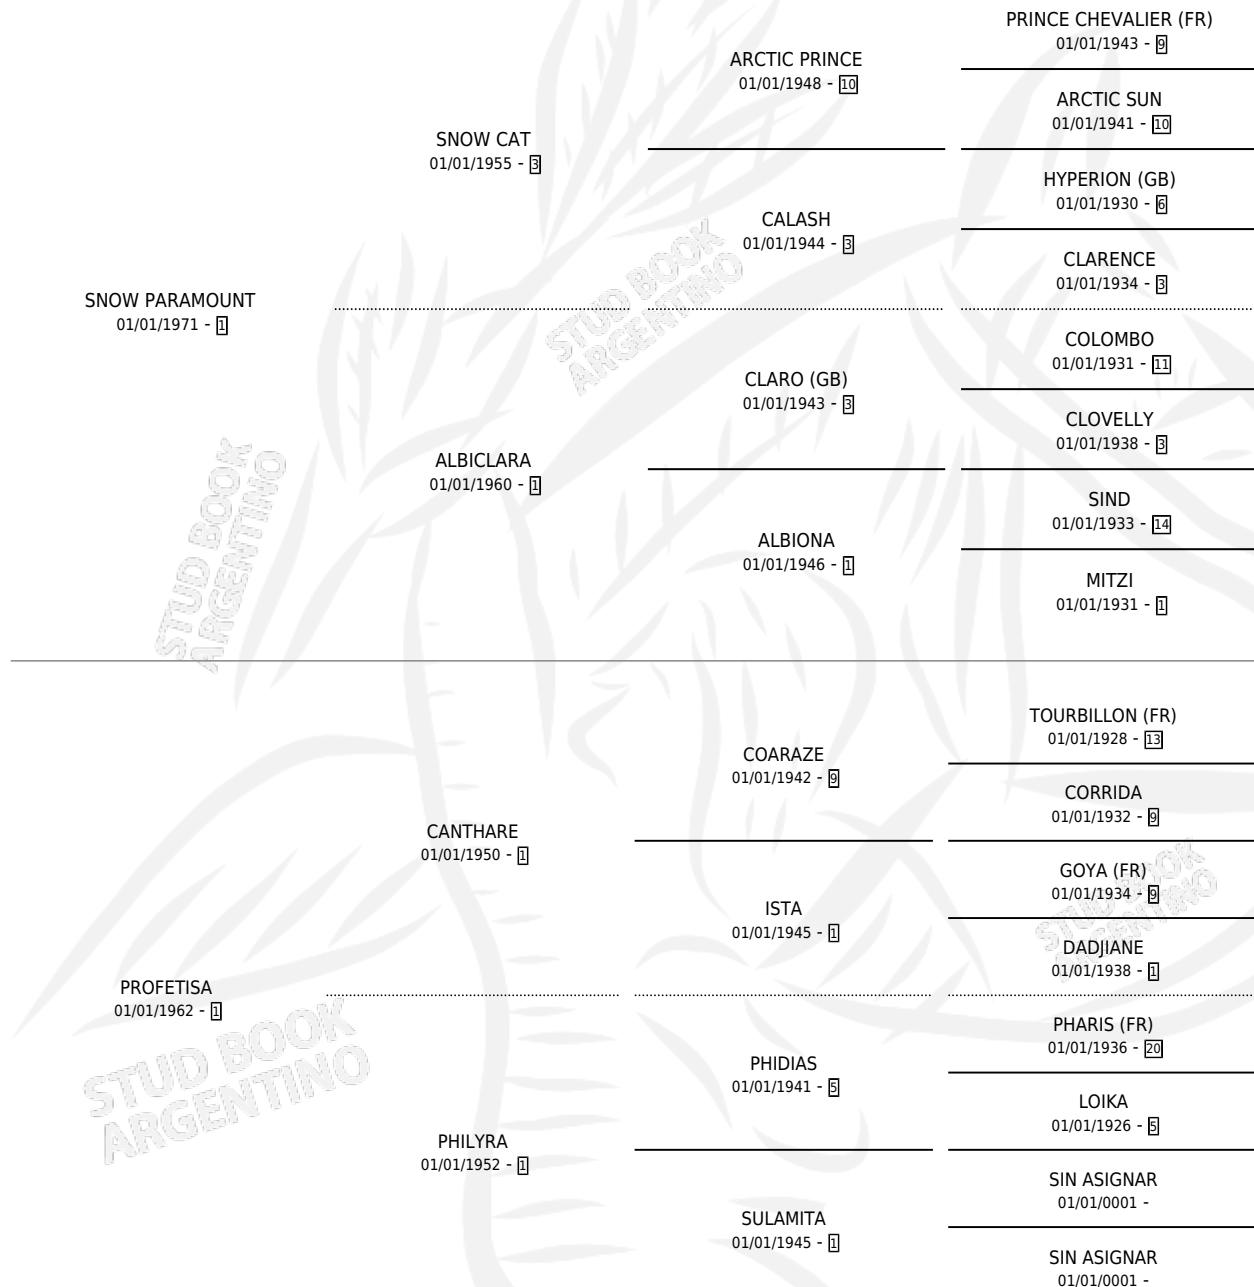

SIGLA

por SNOW PARAMOUNT y PROFETISA por CANTHARE

Argentina · Hembra · Alazan · SP · 01/01/1981
Familia 1 · Volumen 31

ESTADO

TIPIFICACIÓN SANGUÍNEA	X
TIPIFICACIÓN POR ADN	X
PASAPORTE	X
IDENTIFICACIÓN POR MICROCHIP	X
REPRODUCTOR	✓

Lugar de nacimiento: Campo particular

Criador: La Posta

~

HIJOS

	MACHOS	HEMBRAS
3 NACIERON	0	3
SIN ACTUACIONES		

PEDIGREE

S

mientos 3 / Efectividad 60.00%

PADRILLO	PRODUCTO	CRIADOR	1ER SERVICIO	ÚLTIMO SERVICIO
VIEW BALL	∅		07/10/1990	05/11/1990
SIGLA VIEW BALL	MENE BALL (H A, 30/08/1990)	LA POSTA	07/09/1989	07/09/1989
Datos oficiales del Stud Book Argentino Documento generado el 06/05/2026			04/10/1988	04/10/1988
VIEW BALL studbook.org.ar	PATY BALL (H A, 28/08/1988)	LA POSTA	07/10/1987	07/10/1987
VICOMTE	VISIGLA (H Z, 28/09/1987)	SIN DATO	06/08/1986	14/10/1986