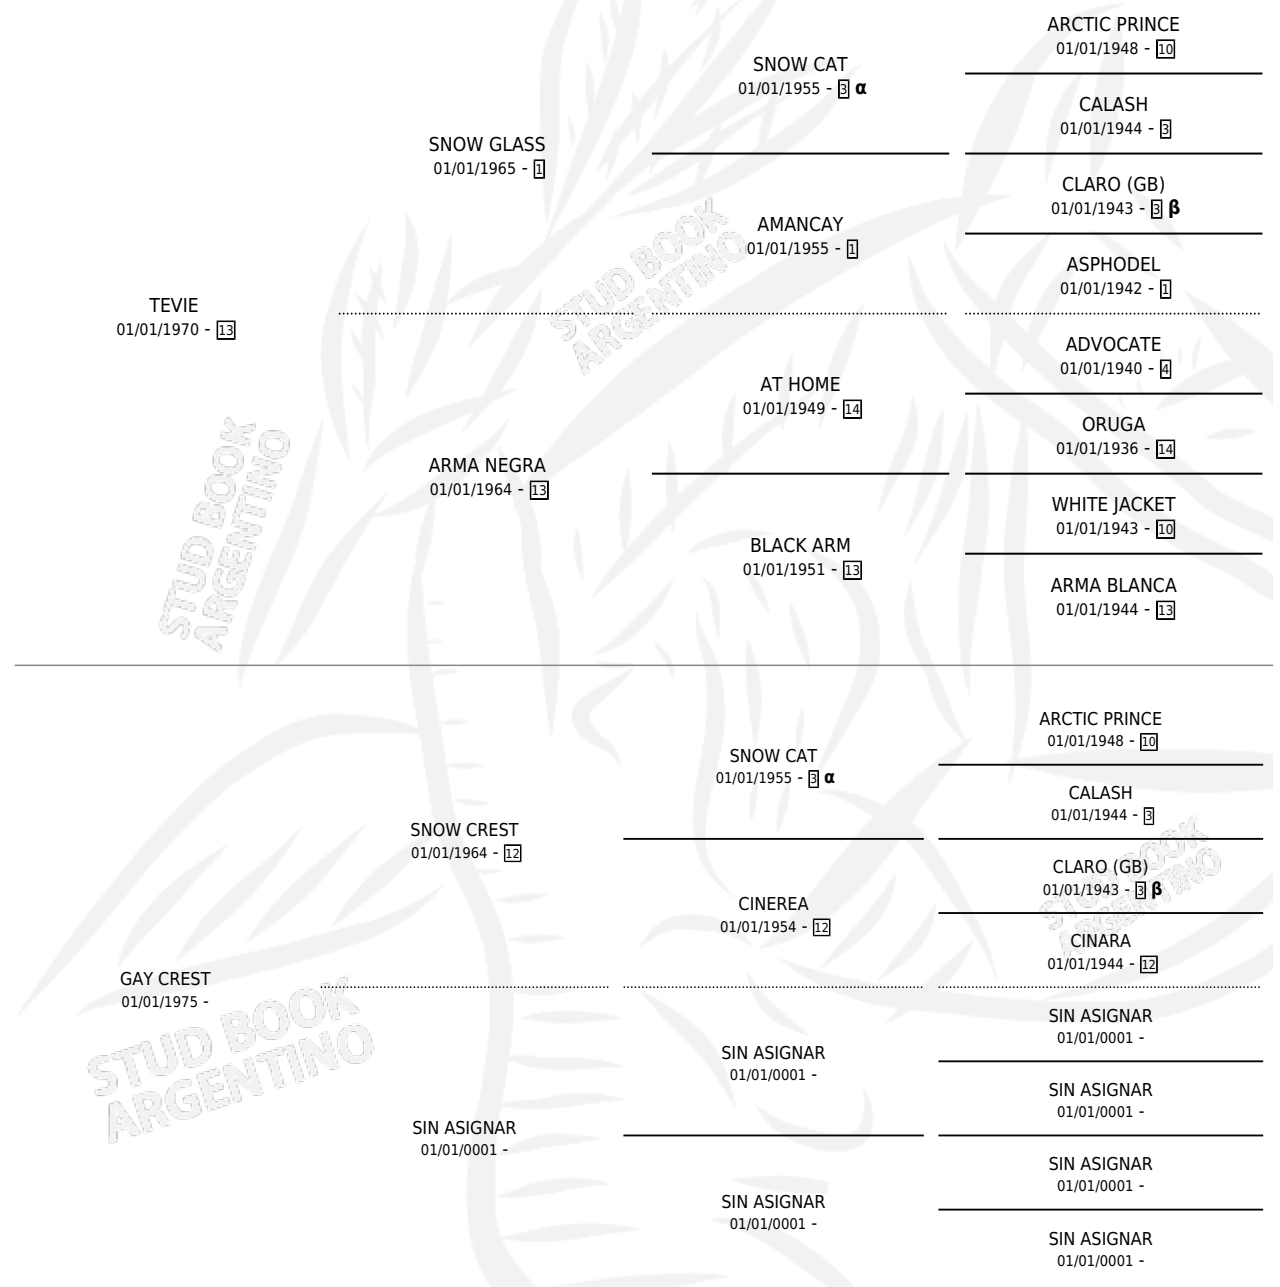

COSECHEADA

por **TEVIE** y **GAY CREST** por **SNOW CREST**

PEDIGREE

Argentina · Hembra · Alazan · SP · 09/10/1982
Familia · Volumen 31

ESTADO

TIPIFICACIÓN SANGUÍNEA	X
TIPIFICACIÓN POR ADN	X
PASAPORTE	X
IDENTIFICACIÓN POR MICROCHIP	X
REPRODUCTOR	✓

Lugar de nacimiento: Campo particular

Criador: Sin dato

~

HIJOS

	MACHOS	HEMBRAS
3 NACIERON	2	1
1 CORRIERON	1	0

SIN ACTUACIONES

INBREEDING : **α,β**