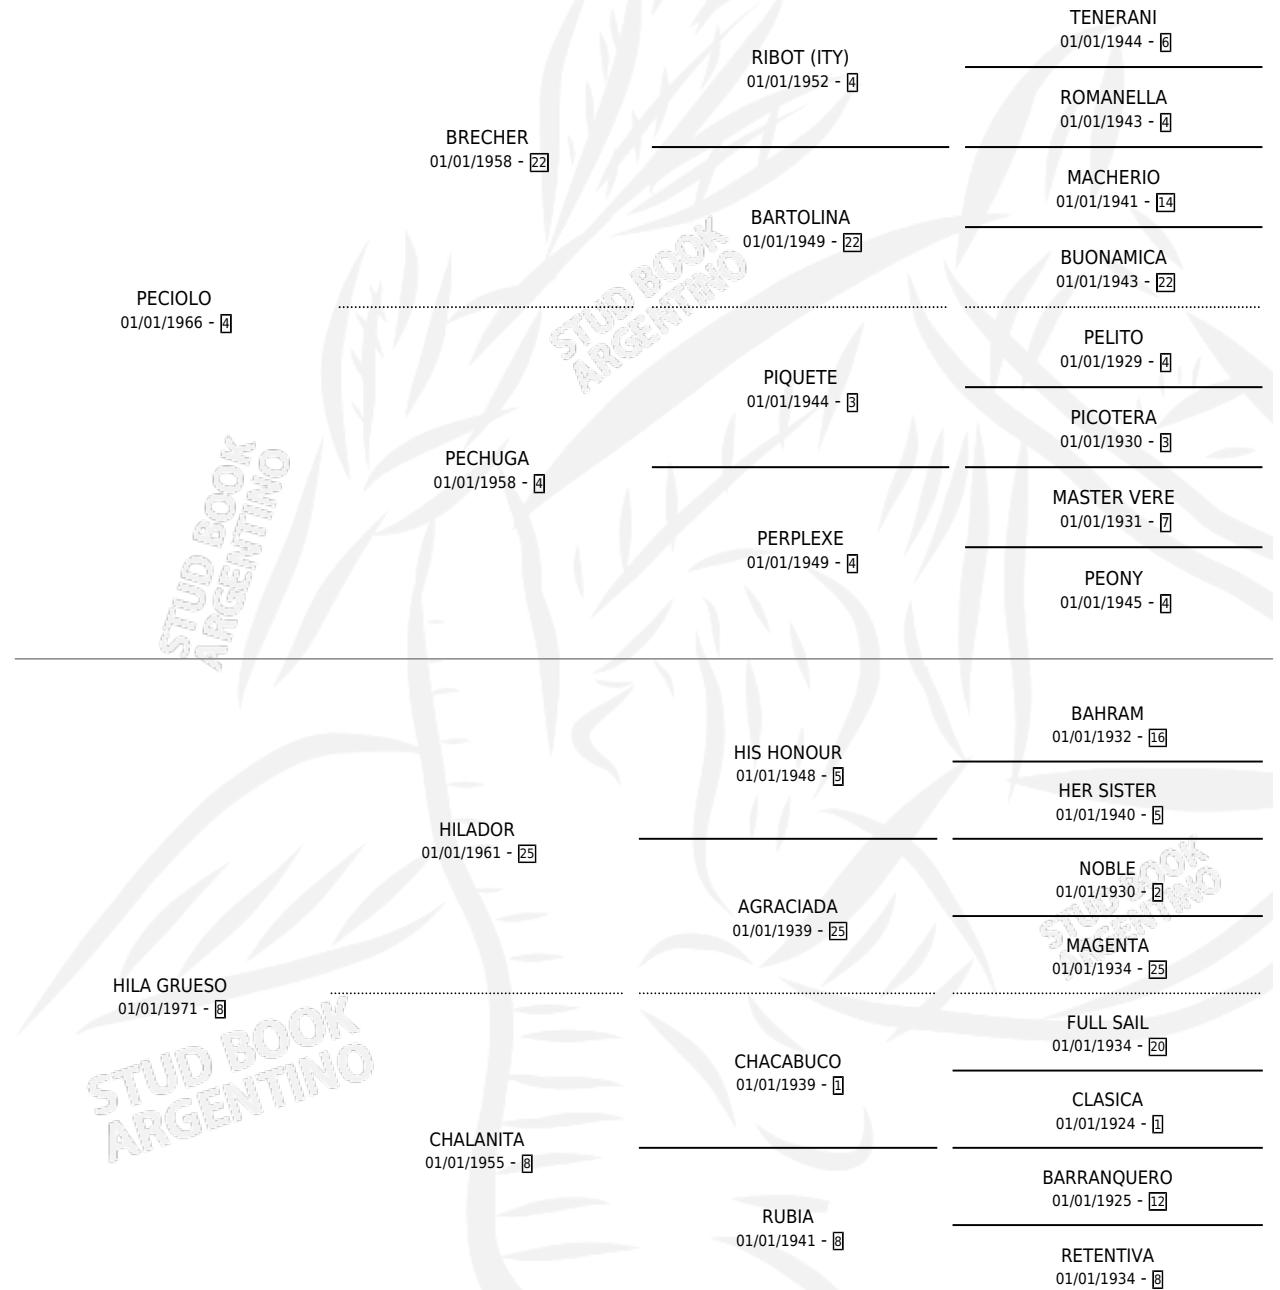

PECILA

por PECIOLO y HILA GRUESO por HILADOR

Argentina · Hembra · Zaino · SP · 09/10/1980
Familia 8-k · Volumen 30

ESTADO

TIPIFICACIÓN SANGUÍNEA	X
TIPIFICACIÓN POR ADN	X
PASAPORTE	X
IDENTIFICACIÓN POR MICROCHIP	X
REPRODUCTOR	✓

Lugar de nacimiento: Campo particular

Criador: Sin dato

PEDIGREE

S

mientos 0 / Efectividad 0.00%

PADRILLO	PRODUCTO	CRIADOR	1ER SERVICIO	ÚLTIMO SERVICIO
SMILING	∅		01/10/1990	06/10/1990
PECILA	∅		22/10/1986	22/10/1986