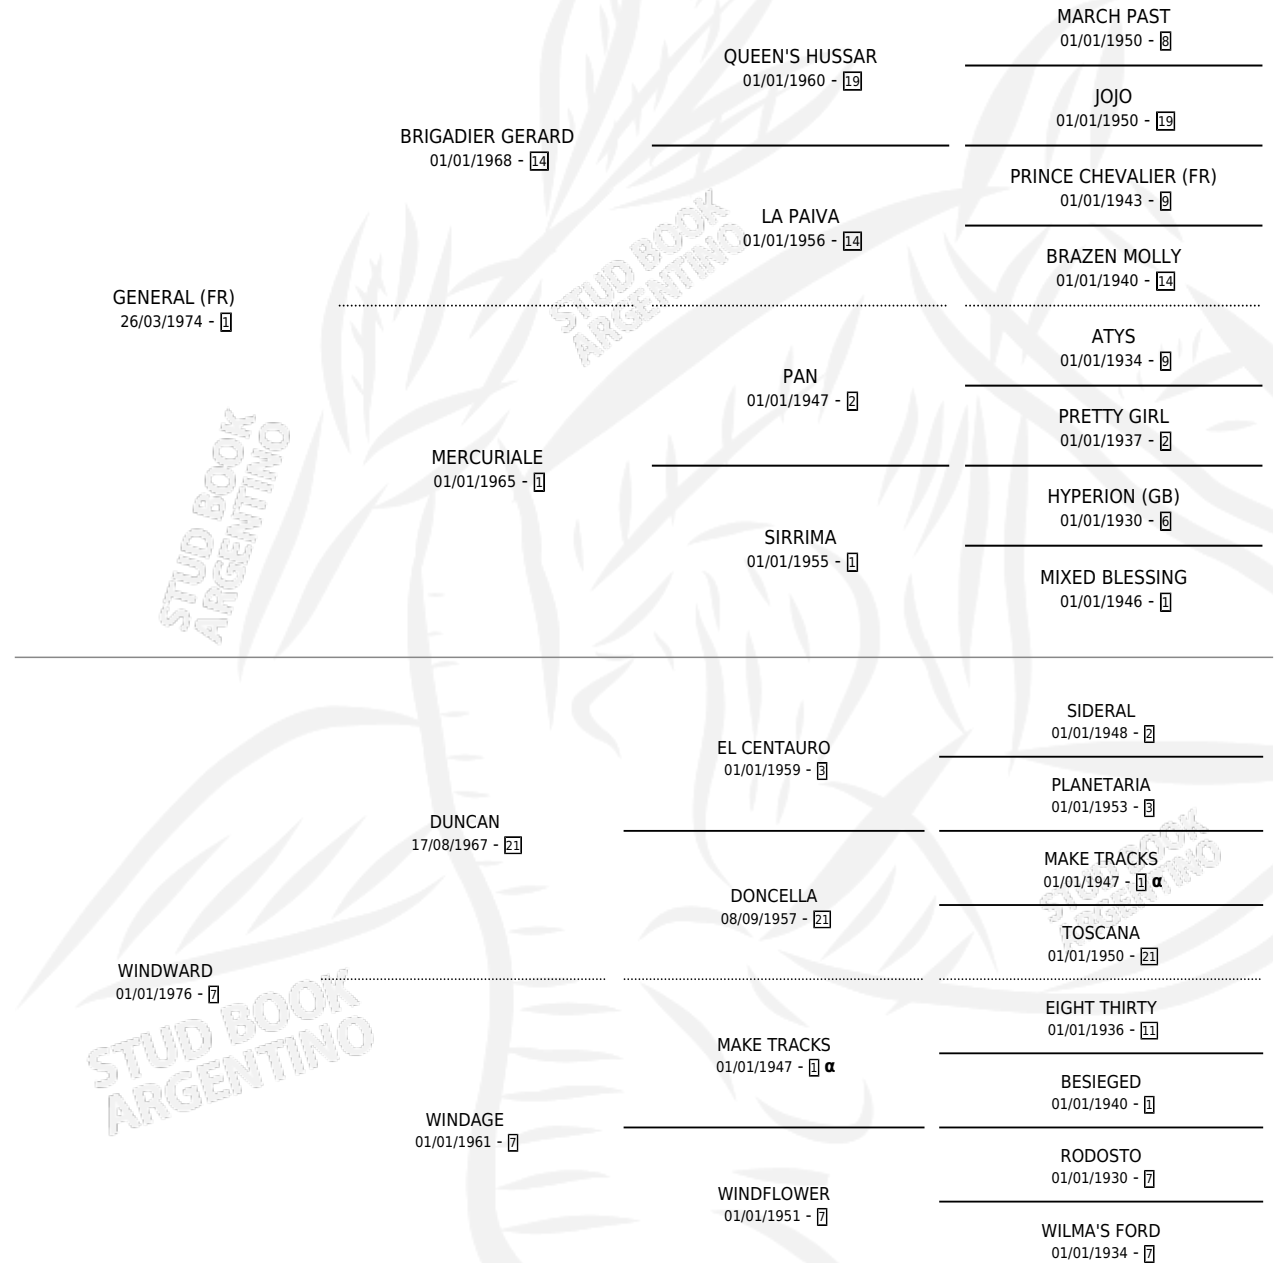

WASTER

por **GENERAL (FR)** y **WINDWARD** por **DUNCAN**

Argentina · Hembra · Zaino · SP · 01/01/1982
Familia 7 · Volumen 31

ESTADO

| | |
|------------------------------|---|
| TIPIFICACIÓN SANGUÍNEA | X |
| TIPIFICACIÓN POR ADN | X |
| PASAPORTE | X |
| IDENTIFICACIÓN POR MICROCHIP | X |
| REPRODUCTOR | ✓ |

Lugar de nacimiento: Campo particular

Criador: Sin dato

~

HIJOS

| | MACHOS | HEMBRAS |
|--------------------------|--------------------------|--------------------------|
| 1 NACIERON | 1 | 0 |
| 1 CORRIERON | 1 | 0 |
| 1 GANARON | 1 | 0 |
| 0 GANADORES CL | 0 GANADORES GR | 0 GANADORES G1 |

PEDIGREE

INBREEDING : α

S

mientos 1 / Efectividad 14.29%

| PADRILLO | PRODUCTO | CRIADOR | 1ER SERVICIO | ÚLTIMO SERVICIO |
|---------------|----------------------------------|----------|--------------|-----------------|
| EL APURADO | ∅ | | 24/11/1993 | 25/11/1993 |
| EL APURADO | ∅ | | 10/12/1992 | 14/12/1992 |
| FRAY SOFOCADO | ∅ | | 02/11/1991 | 24/11/1991 |
| BILLY SWEET | ∅ | | 26/10/1990 | 29/10/1990 |
| BILLY SWEET | BILLY CHARLES (M ZC, 19/10/1990) | SIN DATO | 18/10/1989 | 24/10/1989 |
| DEARMAN | ∅ | | 12/08/1987 | 06/10/1987 |
| LESTER | ∅ | | 17/11/1986 | 19/11/1986 |