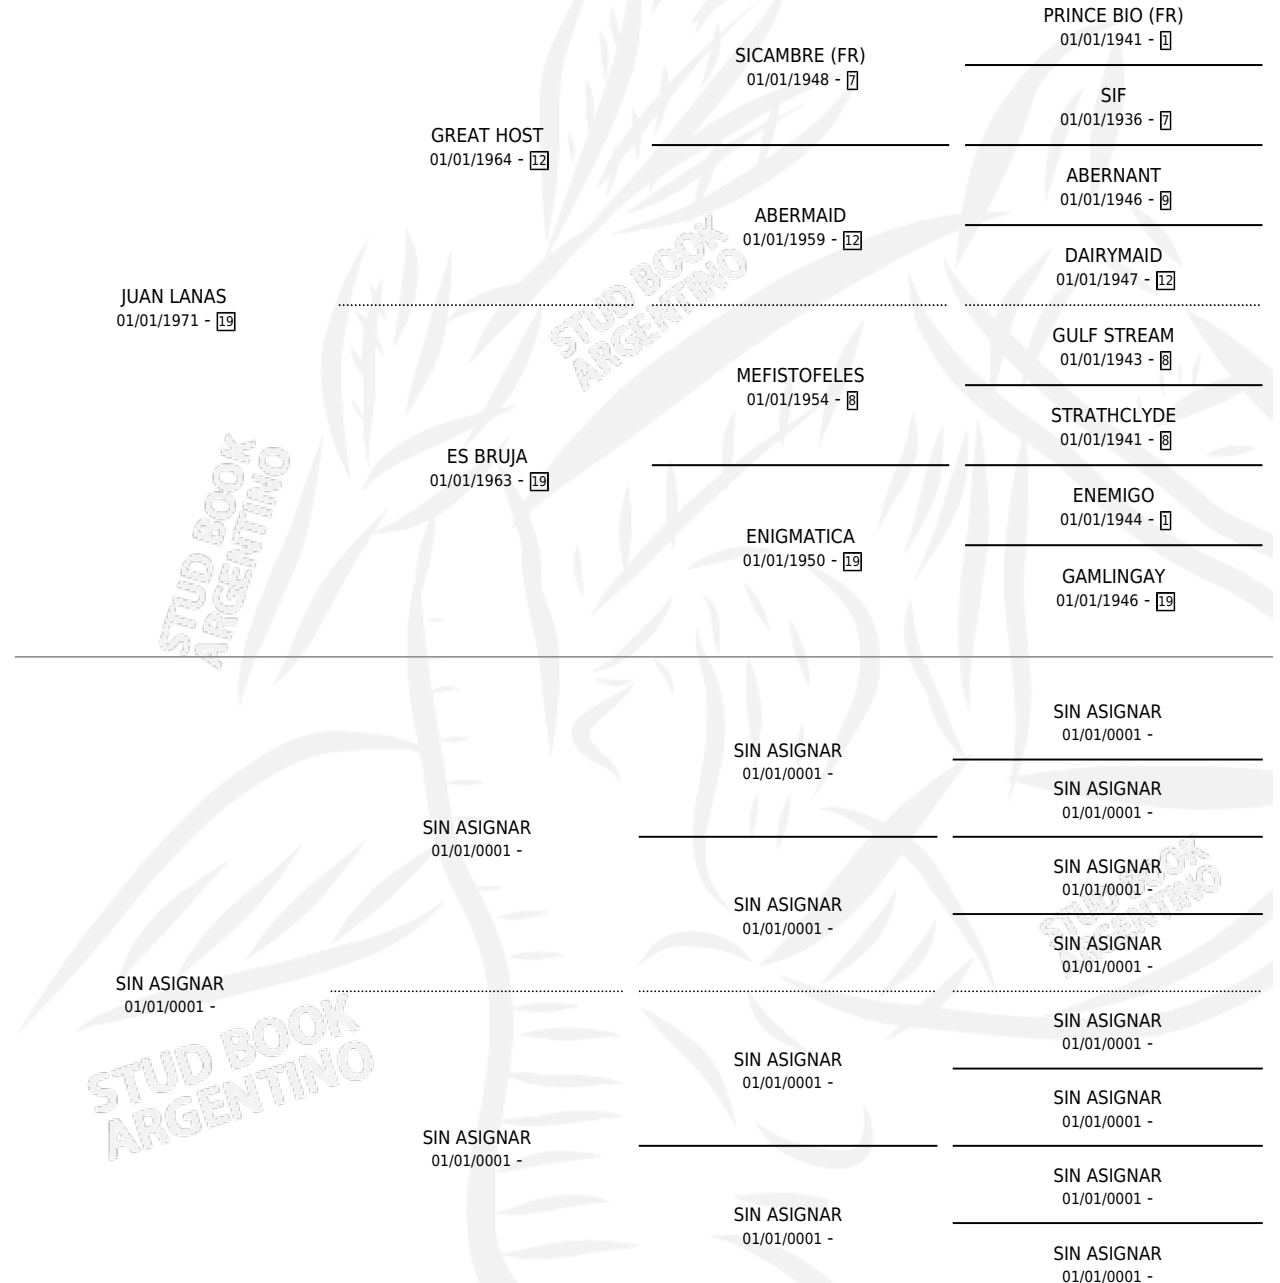

CHULONA LANAS

por JUAN LANAS y SIN ASIGNAR por SIN ASIGNAR

Argentina · Hembra · Zaino · SP · 01/01/1982
Familia · Volumen 31

ESTADO

TIPIFICACIÓN SANGUÍNEA	✓
TIPIFICACIÓN POR ADN	X
PASAPORTE	X
IDENTIFICACIÓN POR MICROCHIP	X
REPRODUCTOR	✓

Lugar de nacimiento: Campo particular

Criador: Los Mimbres

~

HIJOS

	MACHOS	HEMBRAS
5 NACIERON	3	2
2 CORRIERON	2	0

SIN ACTUACIONES

PEDIGREE