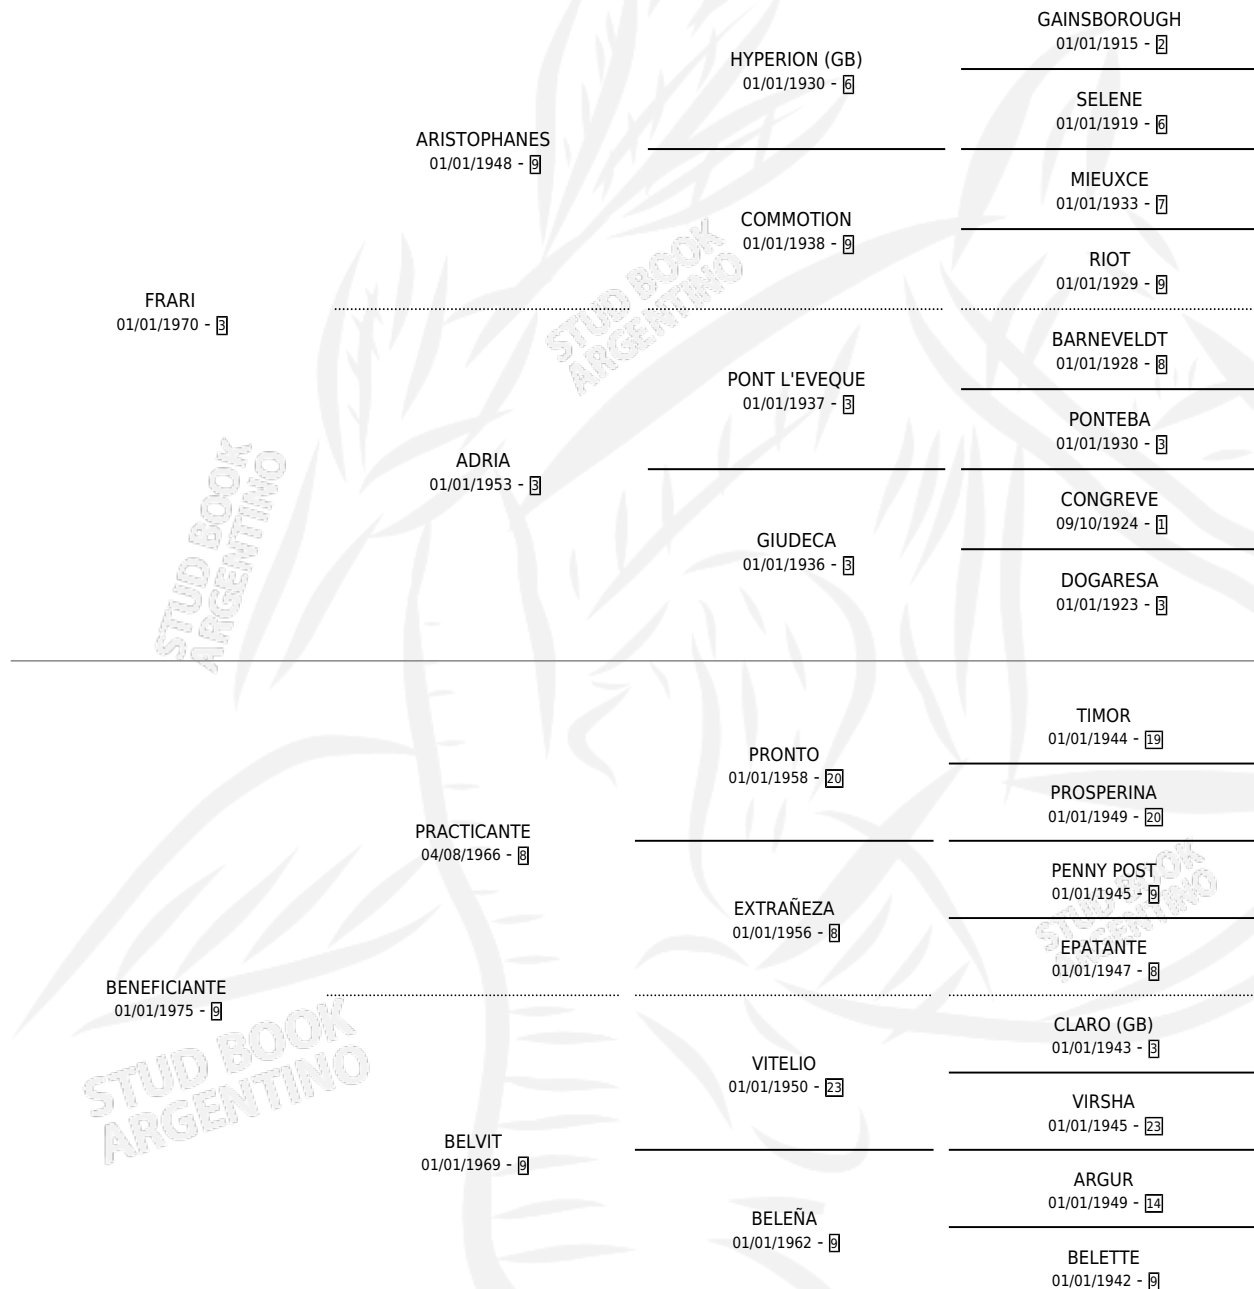

Lugar de nacimiento: Campo particular

Criador: Los Mimbres

~

HIJOS

	MACHOS	HEMBRAS
9 NACIERON	6	3
2 CORRIERON	2	0
1 GANARON	1	0
0 GANADORES CL	0 GANADORES GR	0 GANADORES G1

PEDIGREE

CAMPAÑA

Solo carreras oficiales de Argentina