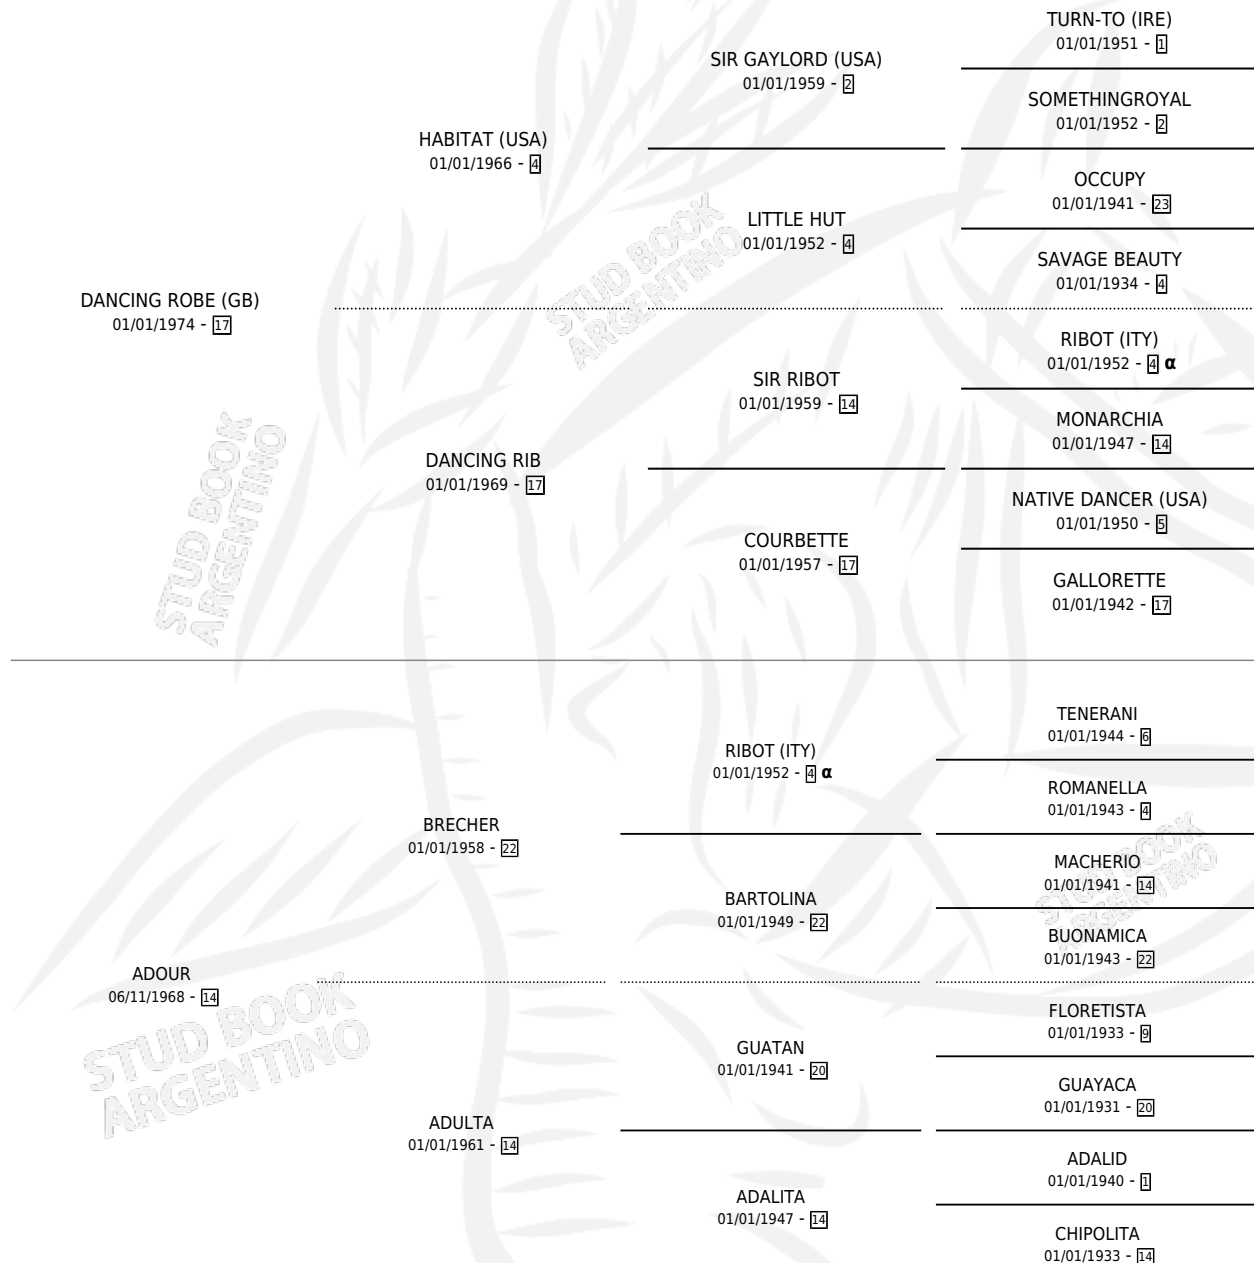

DANCING ADRY

PEDIGREE

por **DANCING ROBE (GB)** y **ADOUR** por **BRECHER**

Argentina · Hembra · Alazan · SP · 01/01/1981
Familia 14 · Volumen 31

ESTADO

TIPIFICACIÓN SANGUÍNEA	X
TIPIFICACIÓN POR ADN	X
PASAPORTE	X
IDENTIFICACIÓN POR MICROCHIP	X
REPRODUCTOR	✓

Lugar de nacimiento: Campo particular

Criador: Sin dato

~

HIJOS

	MACHOS	HEMBRAS
1 NACIERON	0	1

SIN ACTUACIONES

INBREEDING : α

S

mientos 1 / Efectividad 20.00%

PADRILLO	PRODUCTO	CRIADOR	1ER SERVICIO	ÚLTIMO SERVICIO
EL CONSEJERO	∅		15/11/1995	09/12/1995
DANCING ADRY	∅		07/10/1993	21/11/1993
DANCING LIGHT (USA)	∅		07/10/1993	21/11/1993
POTOMAC	LADY ADRY (H Z, 31/10/1992)	SIN DATO	01/11/1991	05/11/1991
PERSUASIVO	∅		27/10/1987	08/12/1987
EL CASCABEL	∅		22/10/1986	27/12/1986