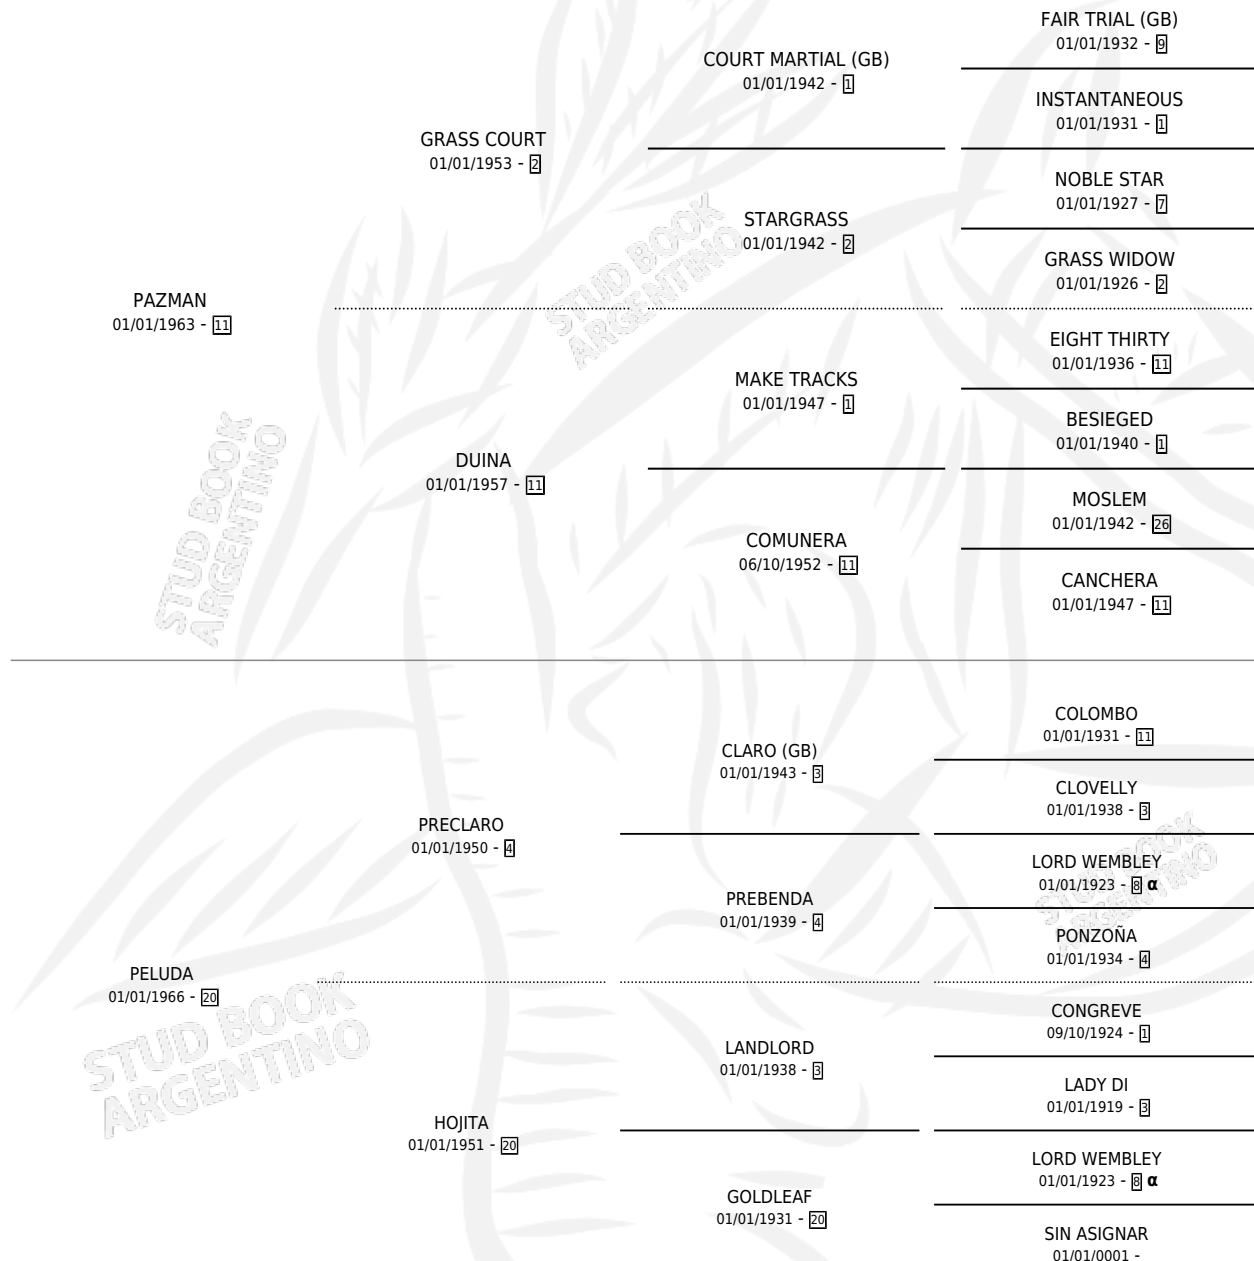

PAYOGASTA

por PAZMAN y PELUDA por PRECLARO

Argentina · Hembra · Zaino Doradillo · SP · 01/01/1978
Familia 20-c · Volumen 30

ESTADO

TIPIFICACIÓN SANGUÍNEA	X
TIPIFICACIÓN POR ADN	X
PASAPORTE	X
IDENTIFICACIÓN POR MICROCHIP	X
REPRODUCTOR	✓

Lugar de nacimiento: Campo particular

Criador: Sin dato

~

HIJOS

	MACHOS	HEMBRAS
3 NACIERON	1	2
1 CORRIERON	0	1

SIN ACTUACIONES

PEDIGREE

INBREEDING : α

CAMPAÑA

Solo carreras oficiales de Argentina

POR EDAD

EDAD	CC	1°	2°	3°	4°	5°	NP	CLC	CLG	CLCG1	CLGG1	IMPORTE	GANANCIA / CC
6 AÑOS	2	2	0	0	0	0	0	0	0	0	0	\$0	\$0
TOTALES	2	2	0	0	0	0	0	0	0	0	0	\$0	\$0
%		100%	0.0%	0.0%	0.0%	0.0%	0.0%	0.0%	0.0%	0.0%	0.0%		