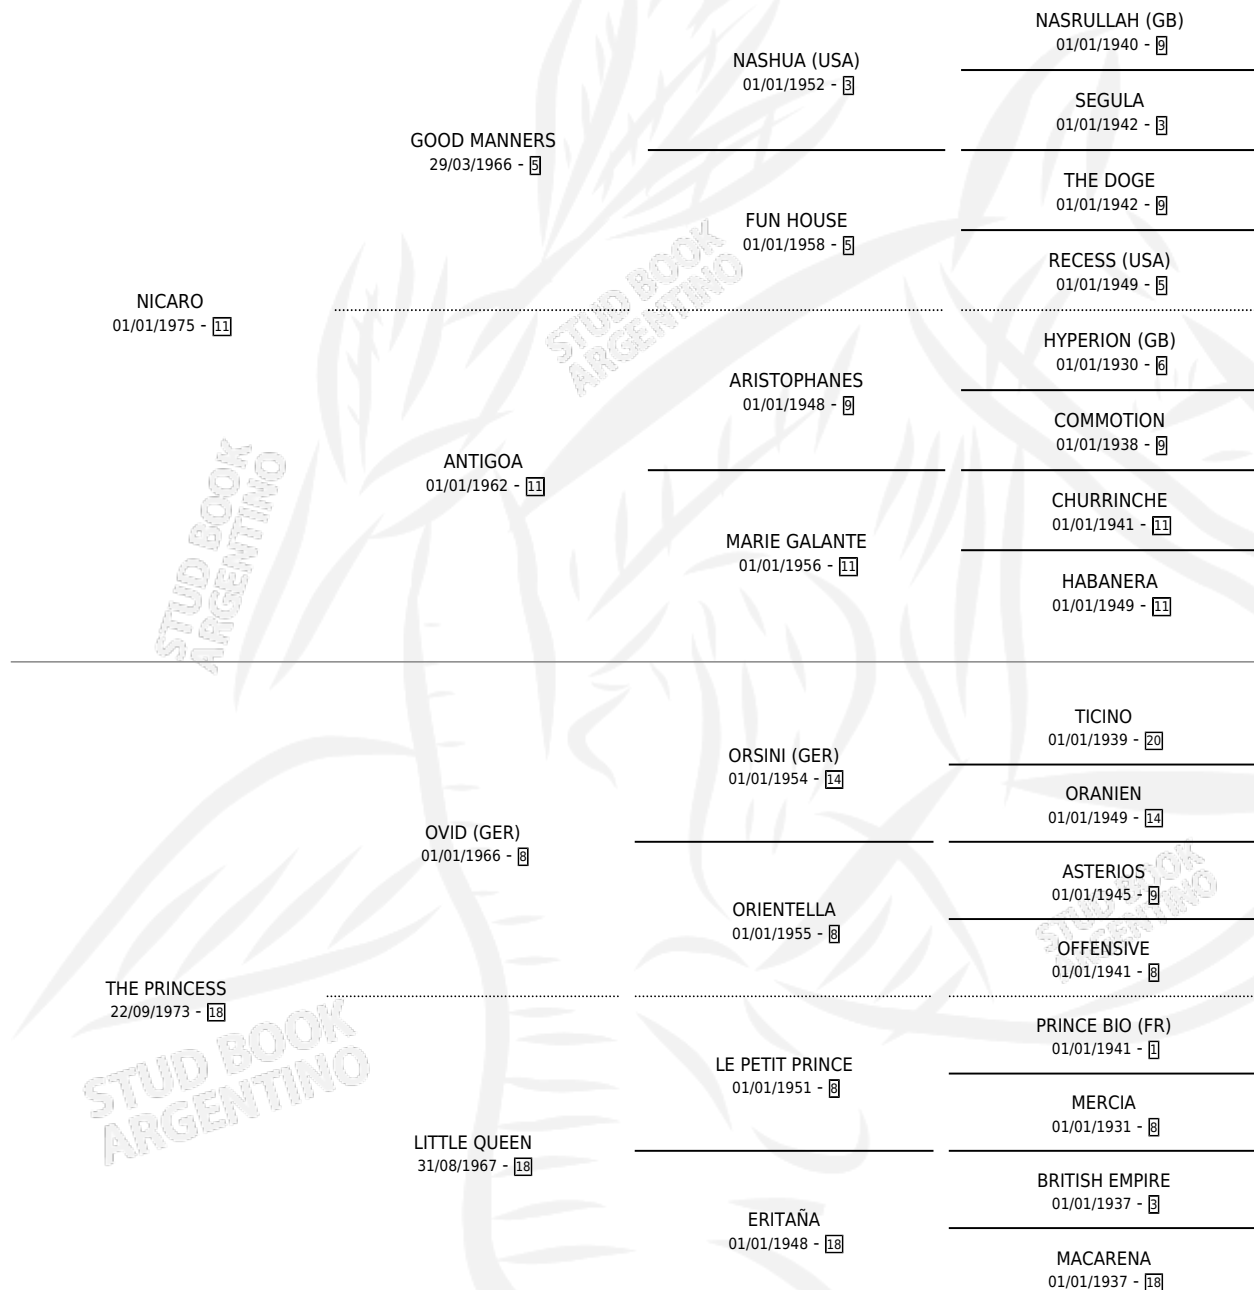

Lugar de nacimiento: Vencedor

Criador: Cugat Juan Carlos

~

HIJOS

	MACHOS	HEMBRAS
7 NACIERON	6	1
3 CORRIERON	2	1
2 GANARON	1	1
0 GANADORES CL	0 GANADORES GR	0 GANADORES G1

PEDIGREE

CAMPAÑA

Solo carreras oficiales de Argentina