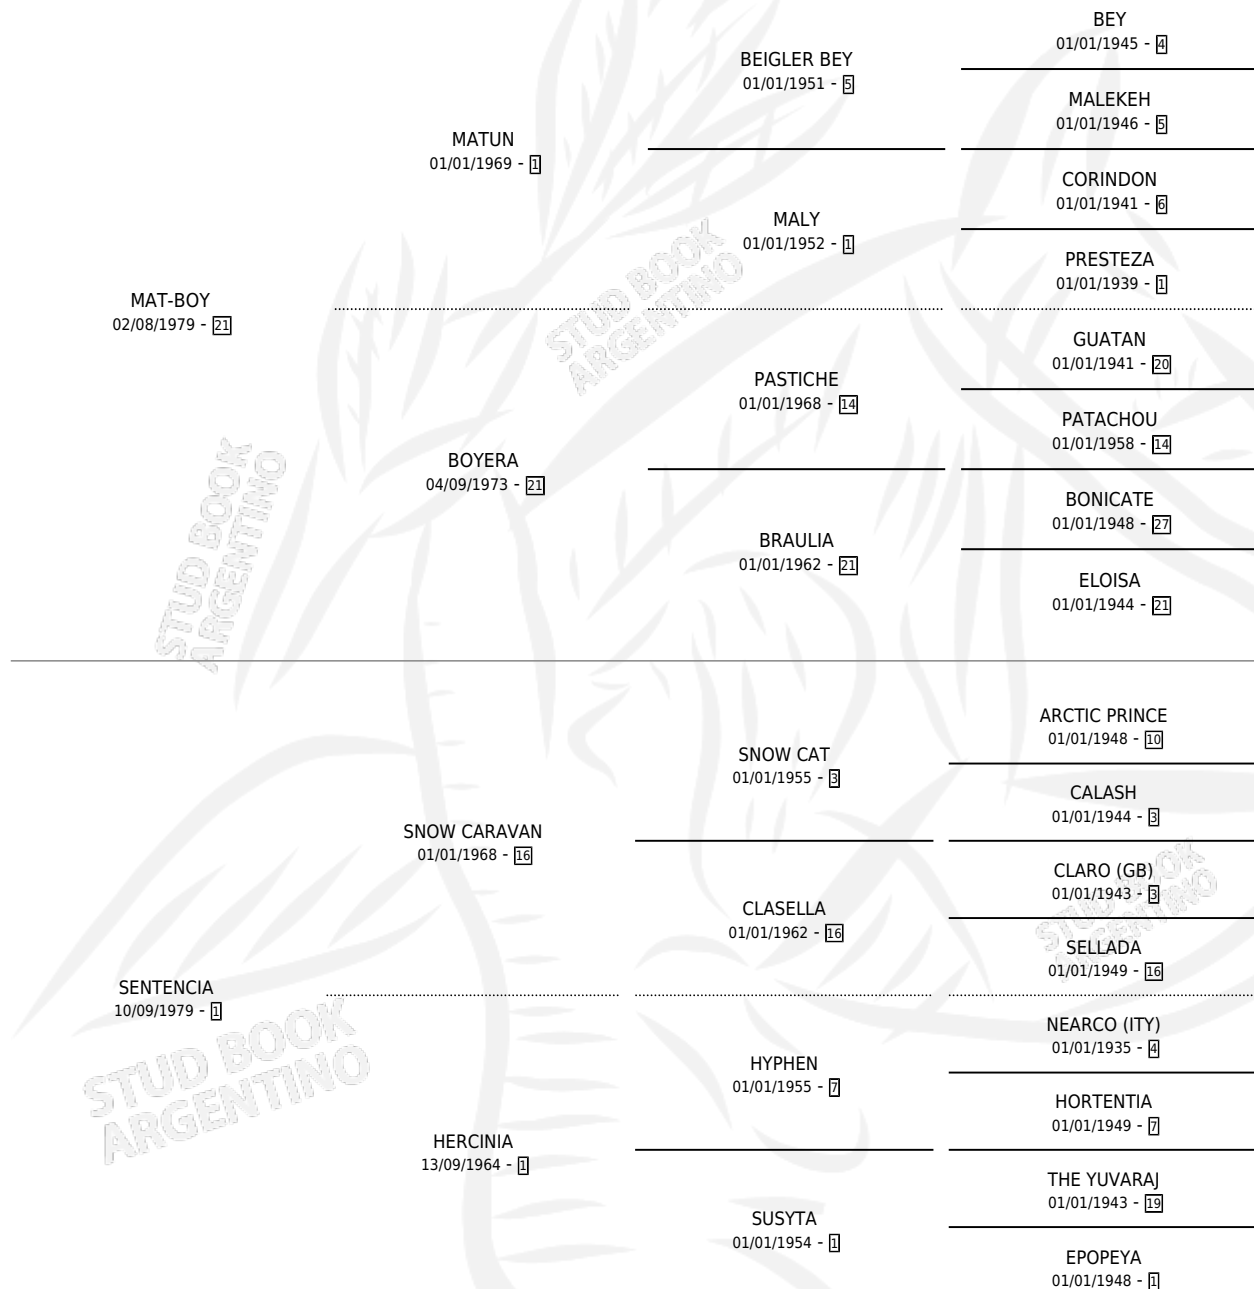

SENTENCIA MAT

por MAT-BOY y SENTENCIA por SNOW CARAVAN

Argentina · Hembra · Zaino · SP · 15/03/1987
Familia 1-e · Volumen 33

ESTADO

TIPIFICACIÓN SANGUÍNEA	✓
TIPIFICACIÓN POR ADN	X
PASAPORTE	X
IDENTIFICACIÓN POR MICROCHIP	X
REPRODUCTOR	✓

Lugar de nacimiento: El Coronillo

Criador: Sin dato

~

HIJOS

	MACHOS	HEMBRAS
4 NACIERON	2	2
SIN ACTUACIONES		

PEDIGREE

S

cimientos 4 / Efectividad 40.00%

PADRILLO	PRODUCTO	CRIADOR	1ER SERVICIO	ÚLTIMO SERVICIO
CONSECUTIVO	Ø		15/08/1999	18/08/1999
CONSECUTIVO	MINESTEROSO (M Z, 08/08/1999)	SIN DATO	06/08/1998	10/08/1998
CONSECUTIVO	Ø		25/10/1997	28/10/1997
CONSECUTIVO	SENTENCIERO (M ZD, 18/10/1997)	SIN DATO	19/10/1996	23/10/1996
THE KING	Ø		13/08/1995	14/08/1995
THE KING	Ø		03/10/1994	26/10/1994
THE KING	THE LAKY (H Z, 17/08/1994)	SIN DATO	18/08/1993	23/08/1993
REBEL	Ø		15/09/1992	19/09/1992
CELEBRADOR	LA SISTEMATICA (H ZD, 04/09/1992)	SIN DATO	25/09/1991	28/09/1991
CELEBRADOR	Ø		13/11/1990	15/11/1990