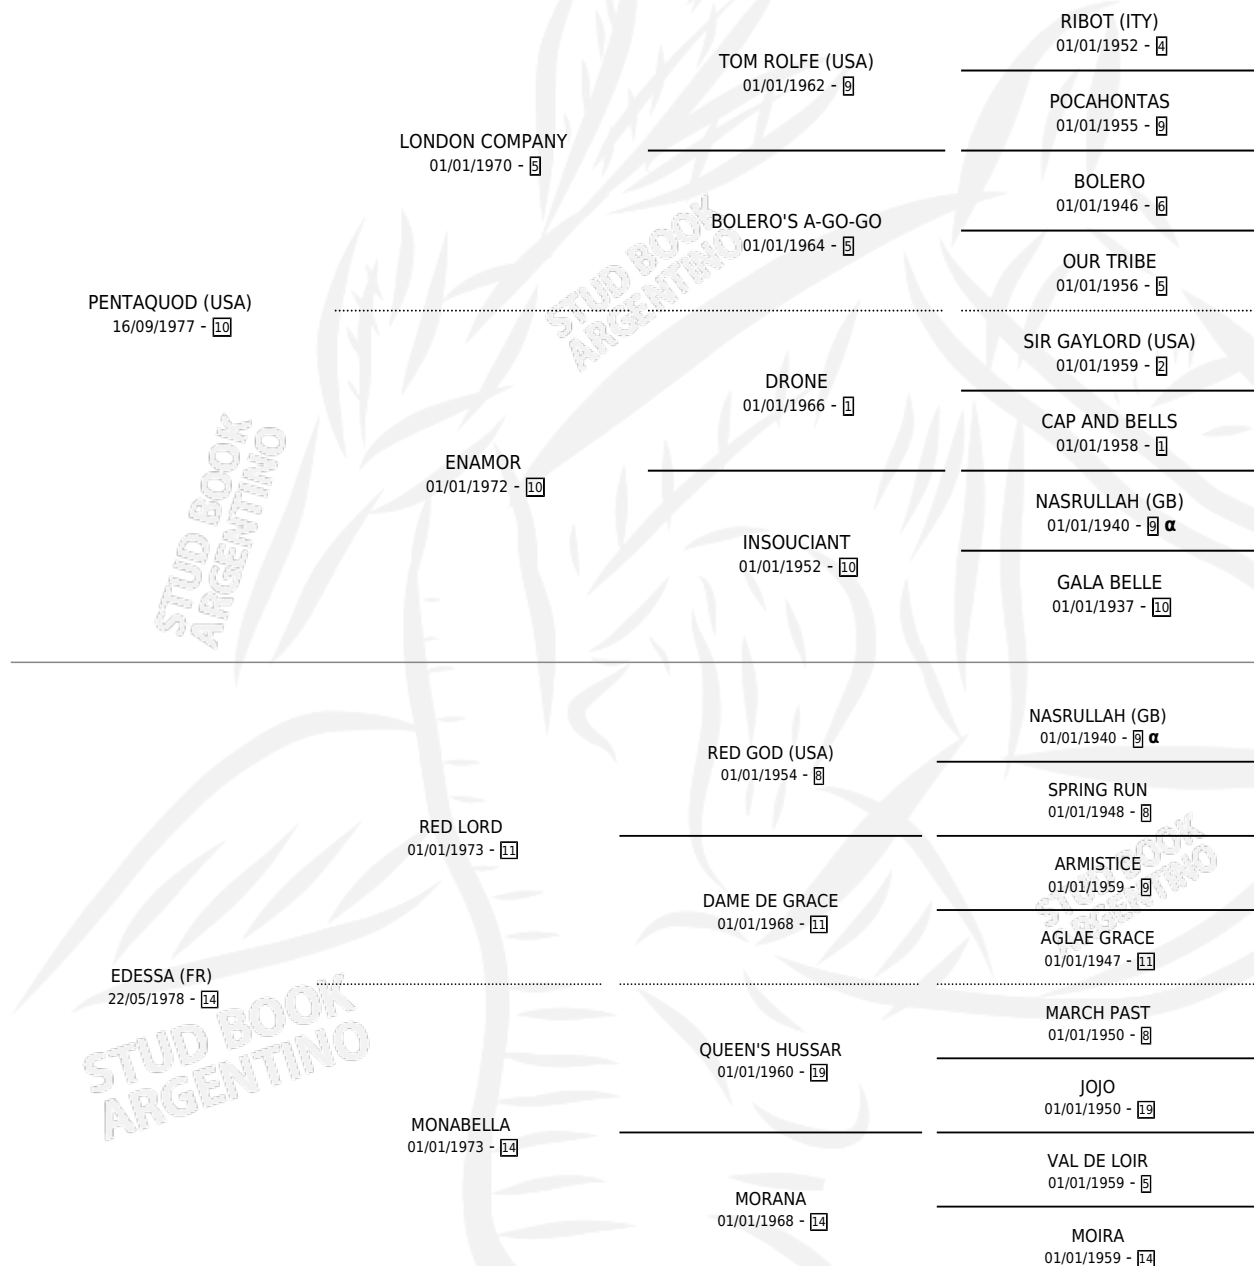

PINSK

por **PENTAQUOD (USA)** y **EDESSA (FR)** por **RED LORD**

Argentina · Macho · Alazan Tostado · SP · 23/03/1987
Familia 14-b · Volumen 33

ESTADO

TIPIFICACIÓN SANGUÍNEA	X
TIPIFICACIÓN POR ADN	X
PASAPORTE	X
IDENTIFICACIÓN POR MICROCHIP	X
REPRODUCTOR	X

Lugar de nacimiento: De La Pomme

Criador: Sin dato

PEDIGREE

INBREEDING : α

CAMPAÑA

Solo carreras oficiales de Argentina

POR EDAD

EDAD	CC	1°	2°	3°	4°	5°	NP	CLC	CLG	CLCG1	CLGG1	IMPORTE	GANANCIA / CC
5 AÑOS	2	0	0	0	0	0	2	0	0	0	0	\$0	\$0
TOTALES	2	0	0	0	0	0	2	0	0	0	0	\$0	\$0
%		0.0%	0.0%	0.0%	0.0%	0.0%	100%	0.0%	0.0%	0.0%	0.0%		