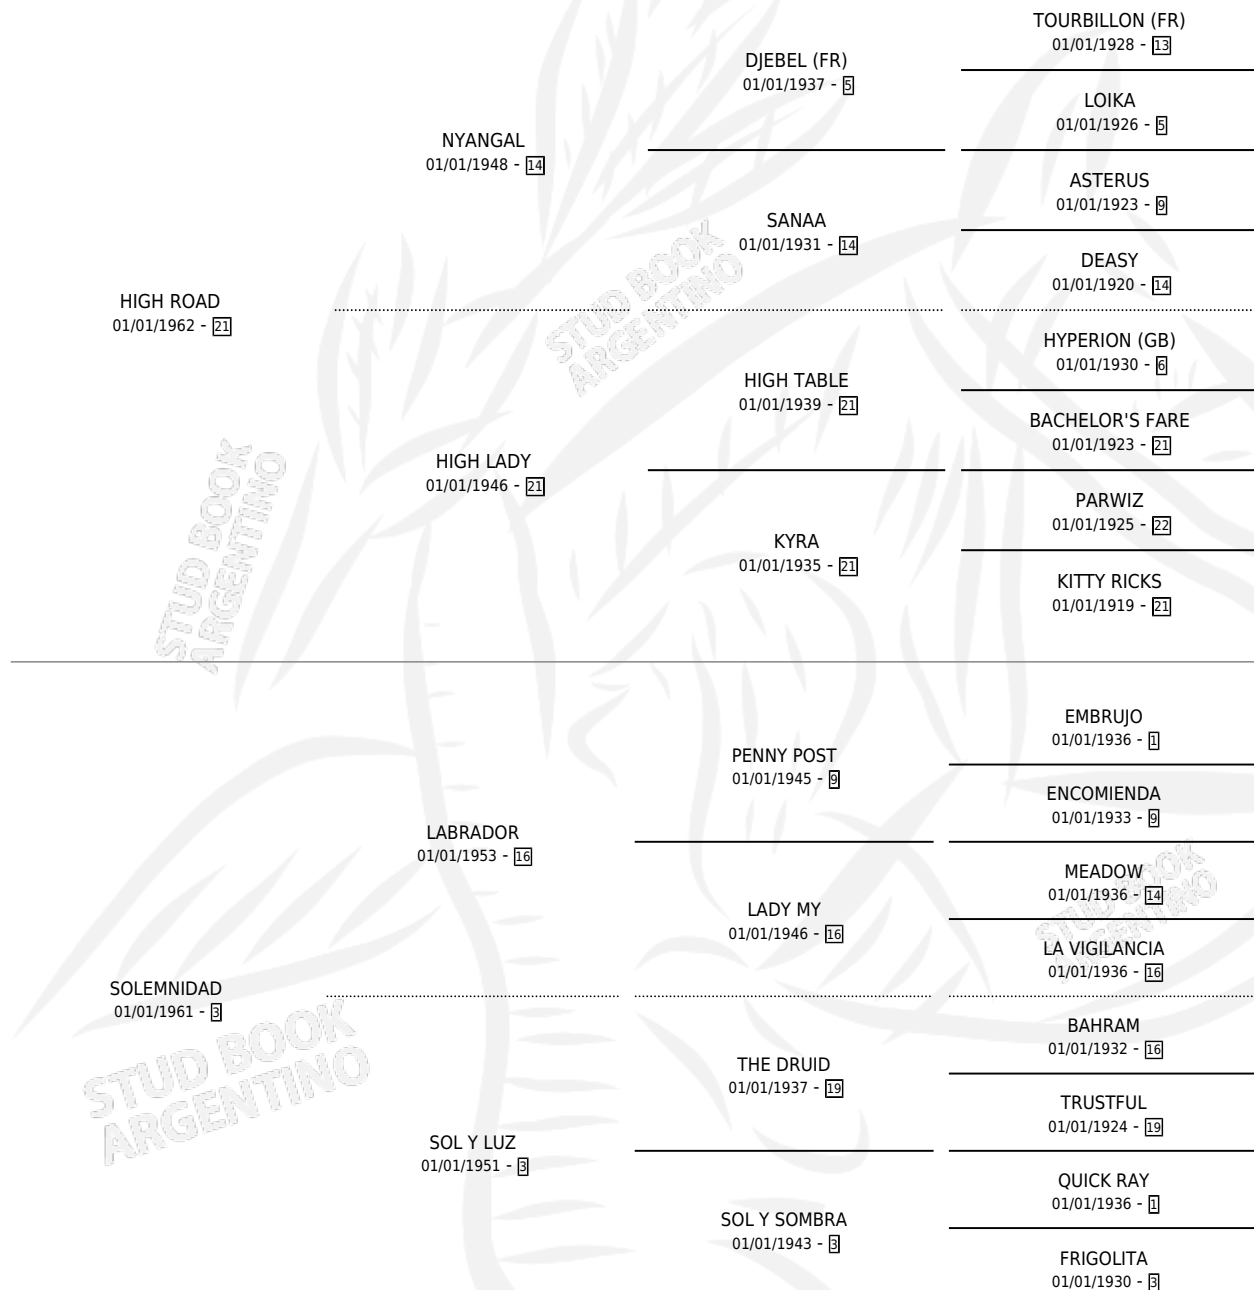

HIGH NESS

por HIGH ROAD y SOLEMNIDAD por LABRADOR

Argentina · Hembra · Zaino · SP · 01/01/1969
Familia 3-n · Volumen 27

ESTADO

TIPIFICACIÓN SANGUÍNEA	X
TIPIFICACIÓN POR ADN	X
PASAPORTE	X
IDENTIFICACIÓN POR MICROCHIP	X
REPRODUCTOR	✓

Lugar de nacimiento: Campo particular

Criador: Sin dato

~

HIJOS

	MACHOS	HEMBRAS
2 NACIERON	2	0

SIN ACTUACIONES

PEDIGREE