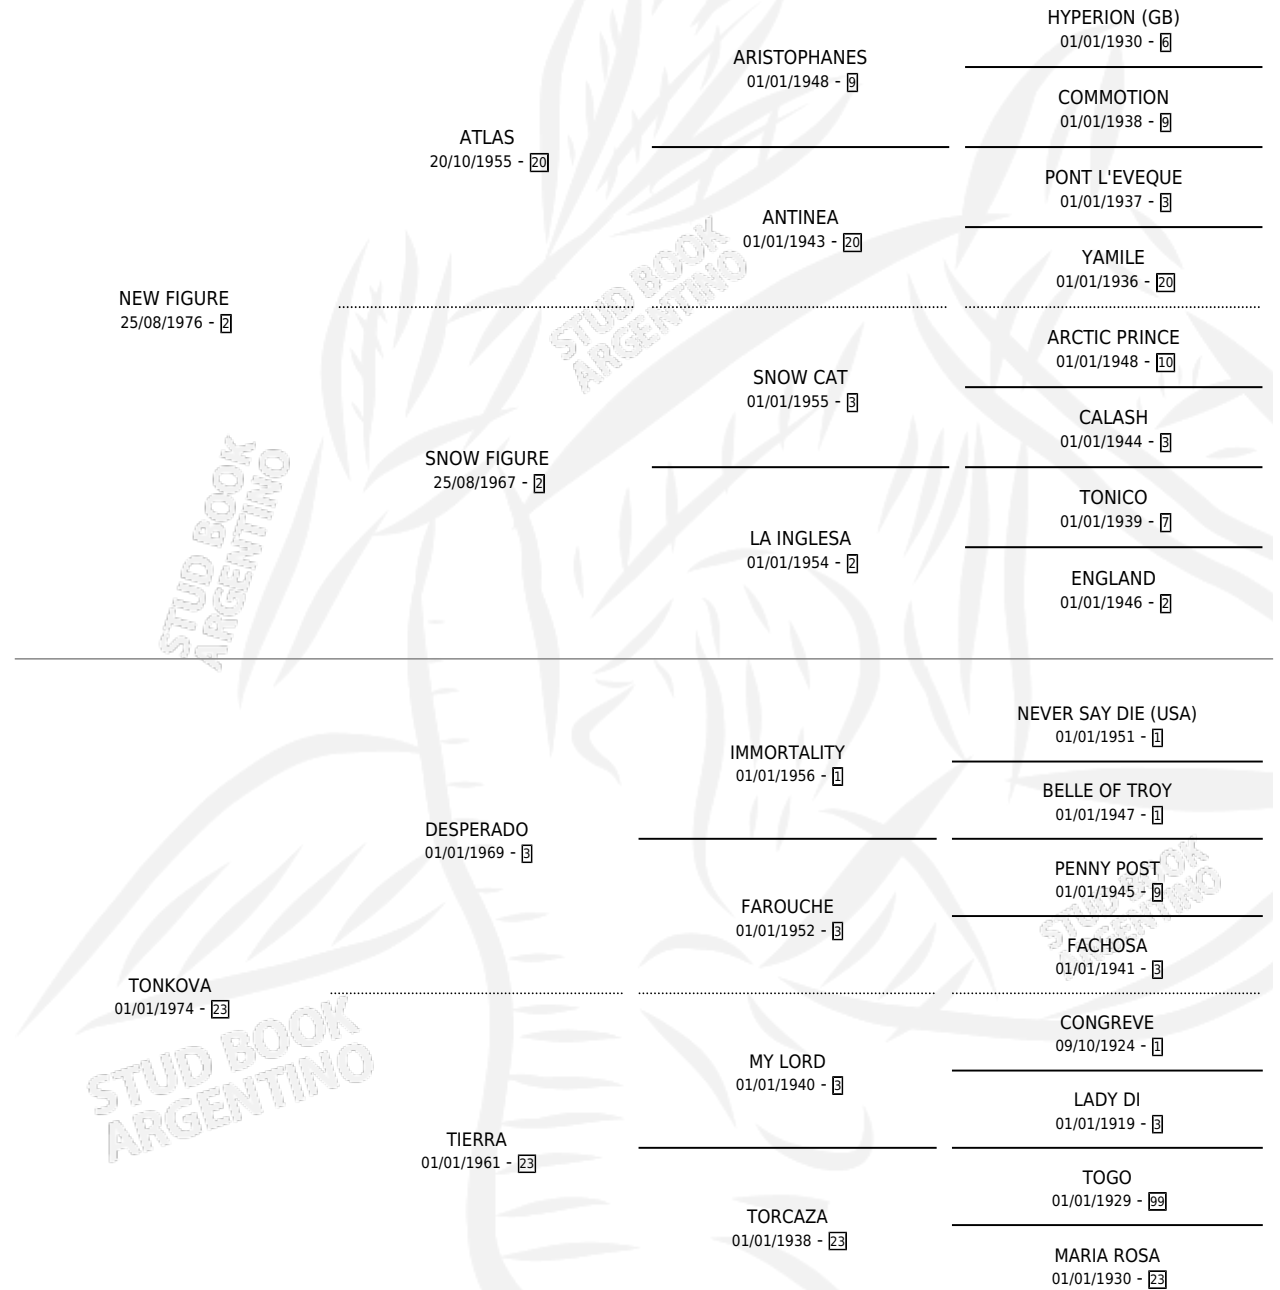

NEW TRACTION

por NEW FIGURE y TONKOVA por DESPERADO

Argentina · Hembra · Zaino · SP · 28/09/1986
Familia 23-a · Volumen 32

ESTADO

TIPIFICACIÓN SANGUÍNEA	X
TIPIFICACIÓN POR ADN	X
PASAPORTE	X
IDENTIFICACIÓN POR MICROCHIP	X
REPRODUCTOR	X

Lugar de nacimiento: El Chocolate

Criador: Sin dato

PEDIGREE

CAMPAÑA

Solo carreras oficiales de Argentina

POR EDAD

EDAD	CC	1°	2°	3°	4°	5°	NP	CLC	CLG	CLCG1	CLGG1	IMPORTE	GANANCIA / CC
3 AÑOS	1	0	0	0	0	0	1	0	0	0	0	\$0	\$0
4 AÑOS	1	0	0	0	0	0	1	0	0	0	0	\$0	\$0
TOTALES	2	0	0	0	0	0	2	0	0	0	0	\$0	\$0
%		0.0%	0.0%	0.0%	0.0%	0.0%	100%	0.0%	0.0%	0.0%	0.0%		