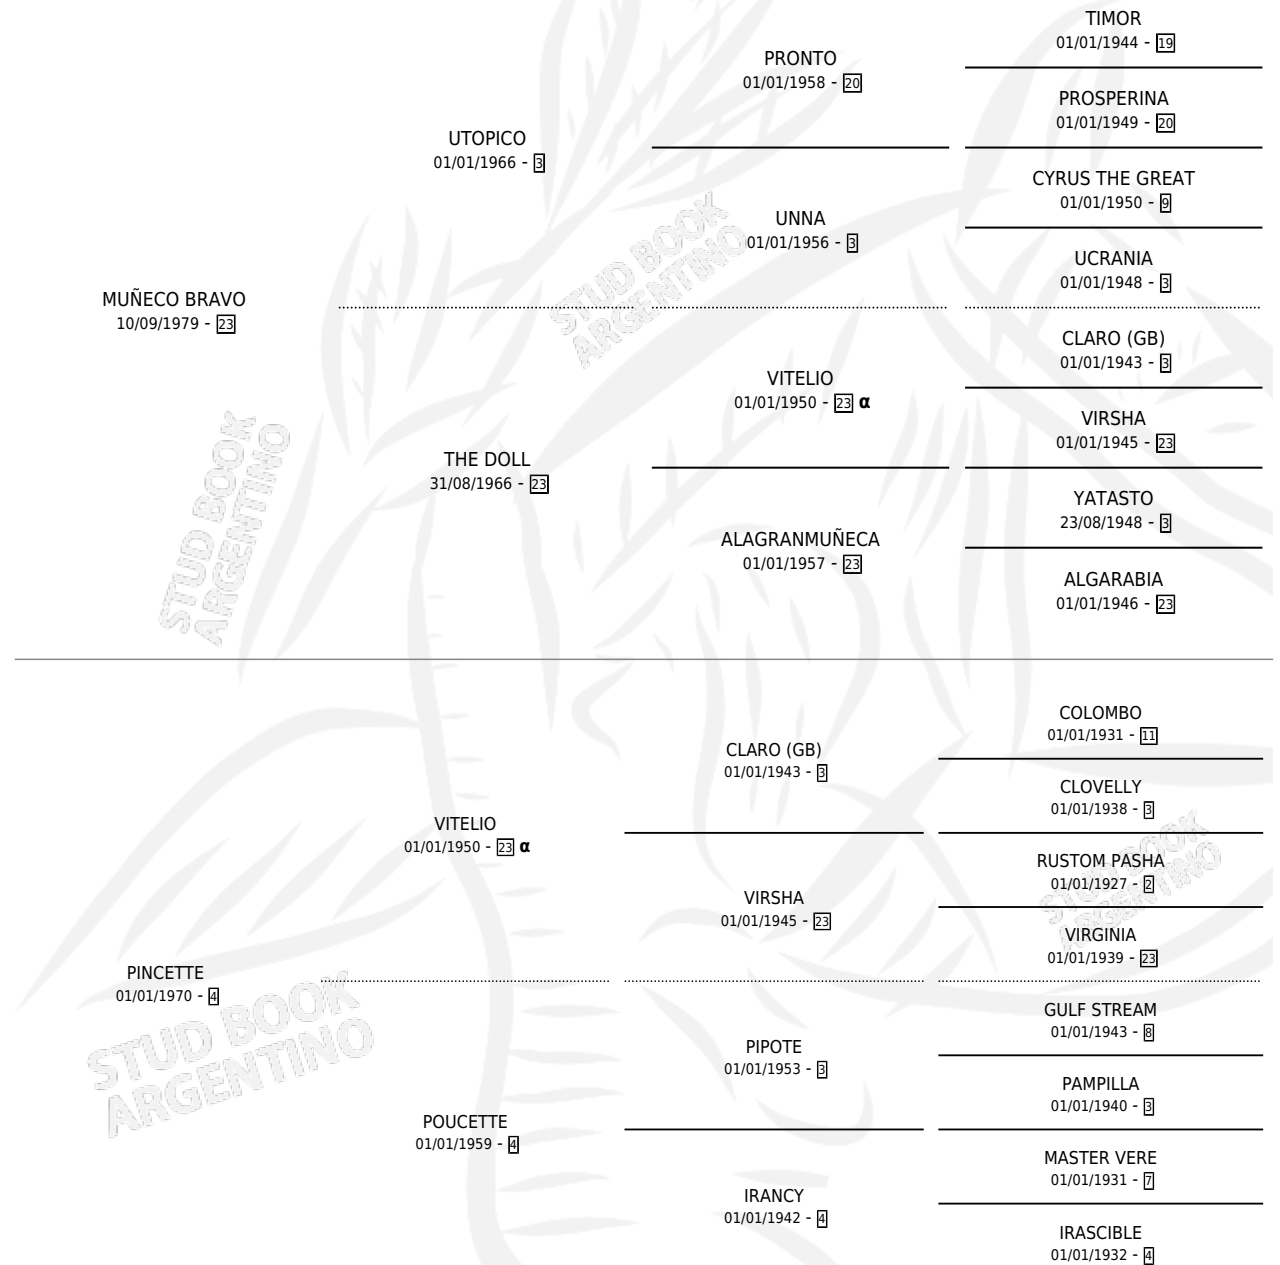

## ESTADO

TIPIFICACIÓN SANGUÍNEA	X
TIPIFICACIÓN POR ADN	X
PASAPORTE	X
IDENTIFICACIÓN POR MICROCHIP	X
REPRODUCTOR	X

**Lugar de nacimiento:** Las Ortigas

**Criador:** Sin dato

## PEDIGREE

INBREEDING : α