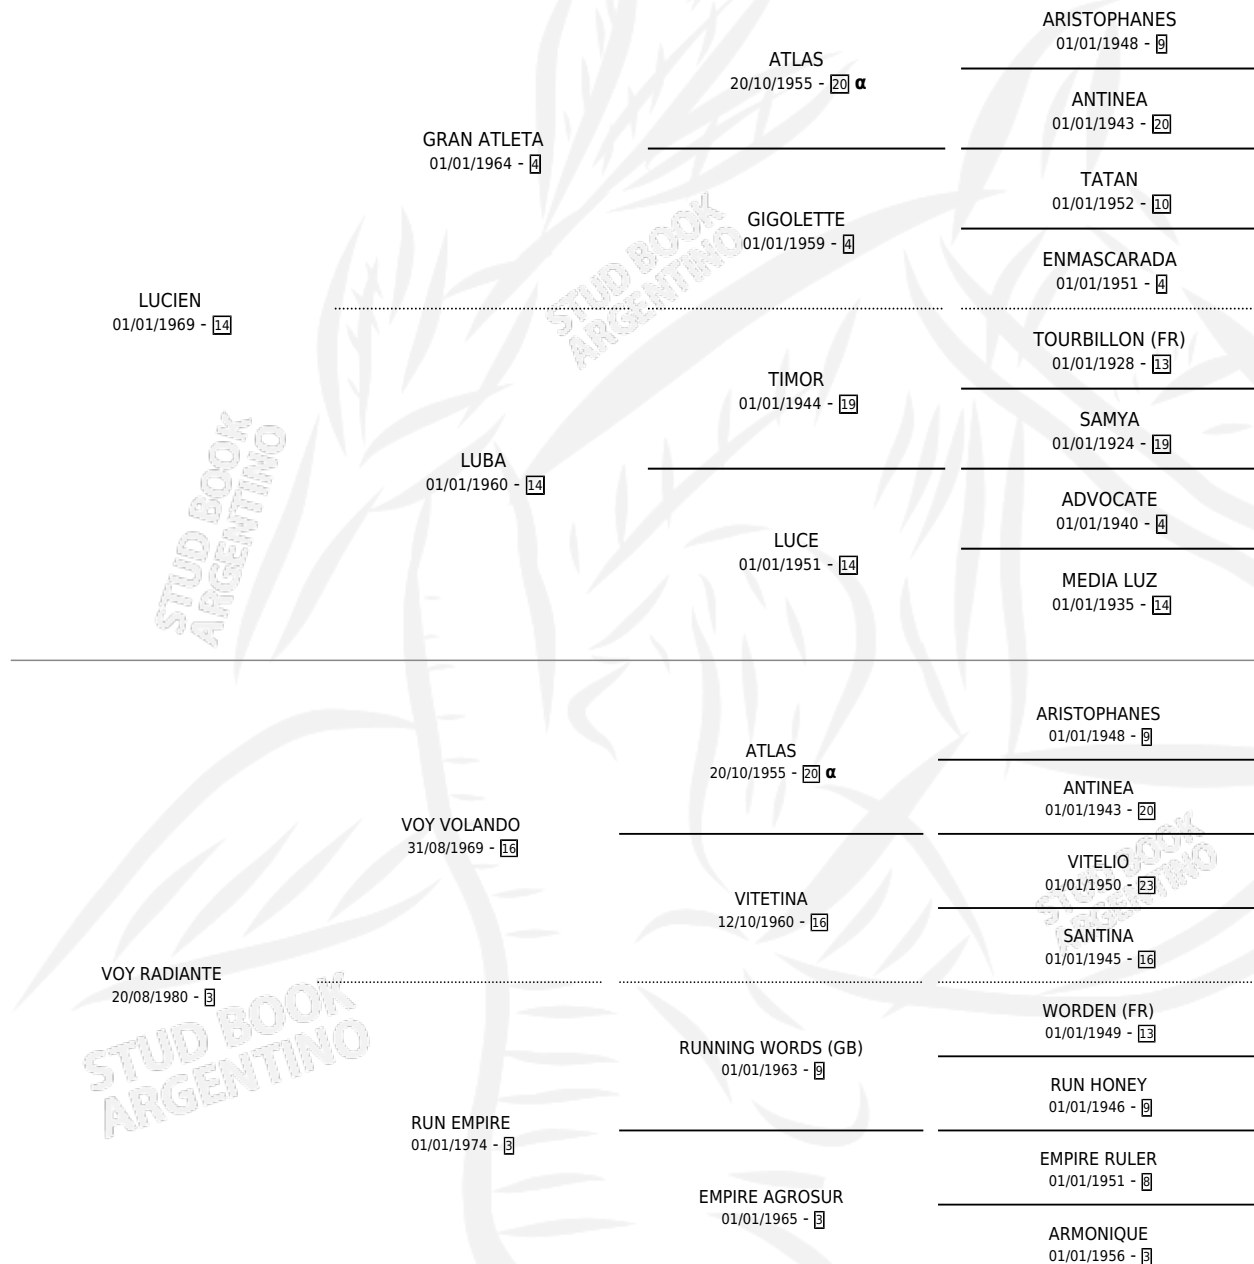

LUCIR

por LUCIEN y VOY RADIANTE por VOY VOLANDO

Argentina · Macho · Zaino · SP · 23/03/1987
Familia 3-h · Volumen 33

ESTADO

TIPIFICACIÓN SANGUÍNEA	X
TIPIFICACIÓN POR ADN	X
PASAPORTE	X
IDENTIFICACIÓN POR MICROCHIP	X
REPRODUCTOR	X

Lugar de nacimiento: Los Mimbres

Criador: Los Mimbres

PEDIGREE

INBREEDING : α

CAMPAÑA

Solo carreras oficiales de Argentina

POR EDAD

EDAD	CC	1°	2°	3°	4°	5°	NP	CLC	CLG	CLCG1	CLGG1	IMPORTE	GANANCIA / CC
5 AÑOS	5	2	0	1	1	0	1	0	0	0	0	\$0	\$0
6 AÑOS	2	0	0	0	0	0	2	0	0	0	0	\$0	\$0
TOTALES	7	2	0	1	1	0	3	0	0	0	0	\$0	\$0
%		28.6%	0.0%	14.3%	14.3%	0.0%	42.9%	0.0%	0.0%	0.0%	0.0%		