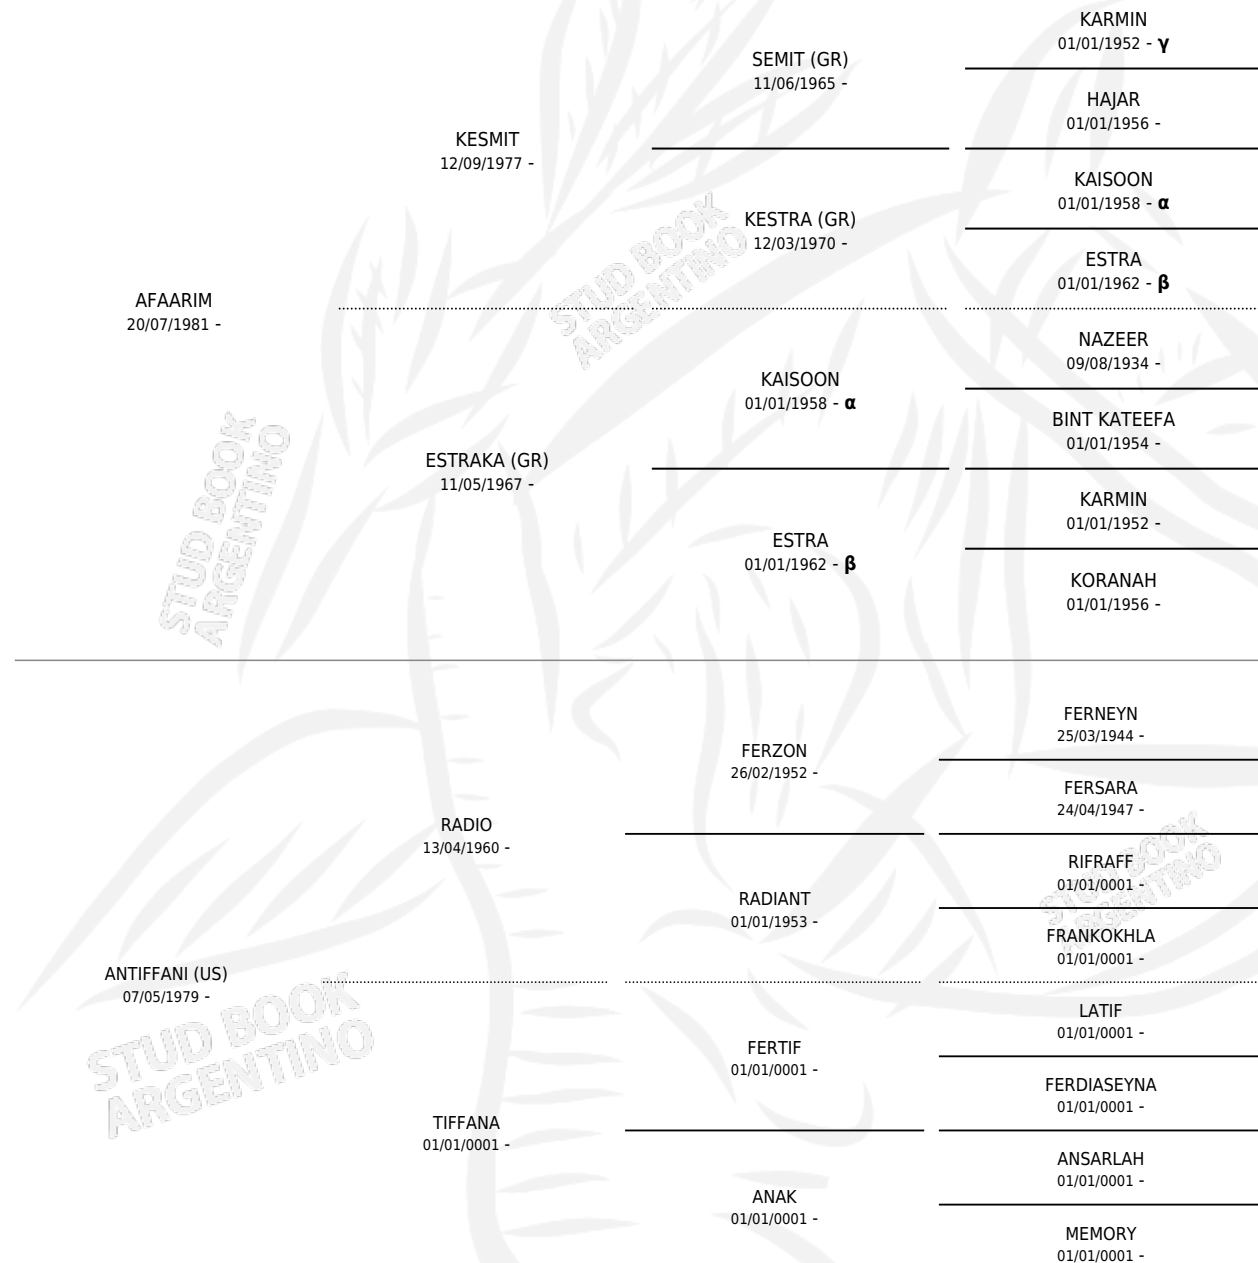

## ESTADO

TIPIFICACIÓN SANGUÍNEA	X
TIPIFICACIÓN POR ADN	X
PASAPORTE	X
IDENTIFICACIÓN POR MICROCHIP	X
REPRODUCTOR	X

**Lugar de nacimiento:** El Atalaya

**Criador:** El Atalaya

## PEDIGREE

INBREEDING :  $\alpha, \beta, \gamma$