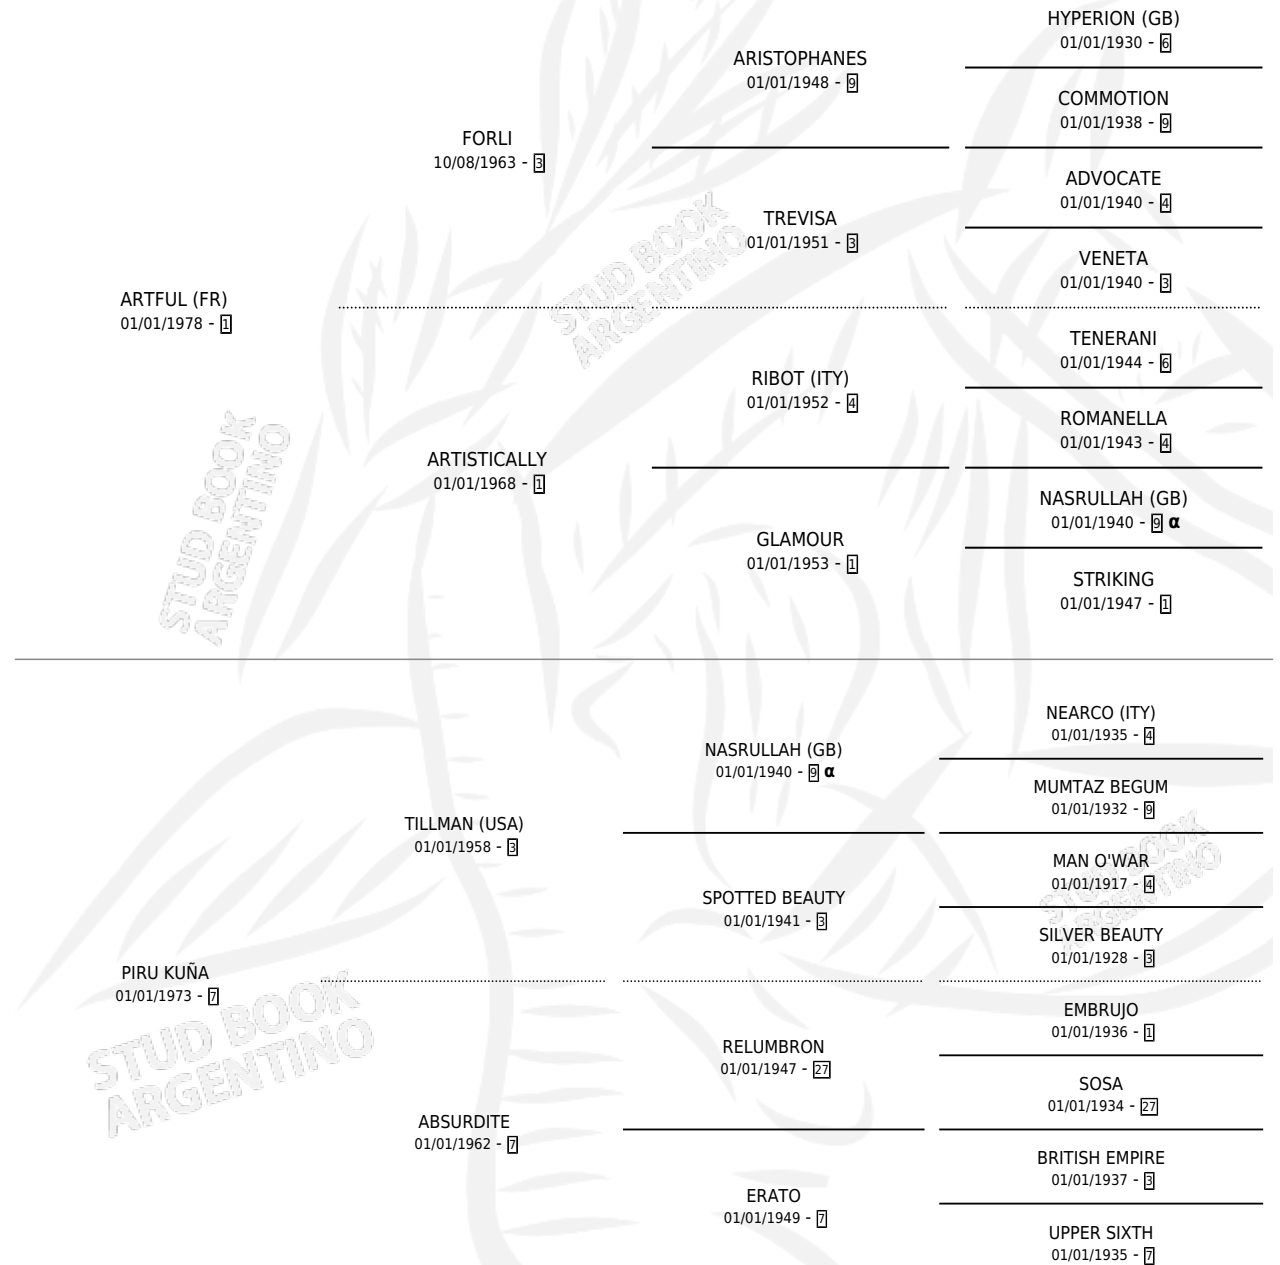

PIRUCHONA

por **ARTFUL (FR)** y **PIRU KUÑA** por **TILLMAN (USA)**

Argentina · Hembra · Zaino · SP · 17/10/1986
Familia 7-d · Volumen 32

ESTADO

TIPIFICACIÓN SANGUÍNEA	✓
TIPIFICACIÓN POR ADN	✓
PASAPORTE	X
IDENTIFICACIÓN POR MICROCHIP	X
REPRODUCTOR	✓

Lugar de nacimiento: La Borinqueña

Criador: Sin dato

~

HIJOS

	MACHOS	HEMBRAS
6 NACIERON	2	4
SIN ACTUACIONES		

PEDIGREE

INBREEDING : α

CAMPAÑA

Solo carreras oficiales de Argentina

POR EDAD

EDAD	CC	1°	2°	3°	4°	5°	NP	CLC	CLG	CLCG1	CLGG1	IMPORTE	GANANCIA / CC
3 AÑOS	2	0	0	0	1	0	1	0	0	0	0	\$0	\$0
4 AÑOS	4	1	0	0	3	0	0	0	0	0	0	\$0	\$0
TOTALES	6	1	0	0	4	0	1	0	0	0	0	\$0	\$0
%		16.7%	0.0%	0.0%	66.7%	0.0%	16.7%	0.0%	0.0%	0.0%	0.0%		