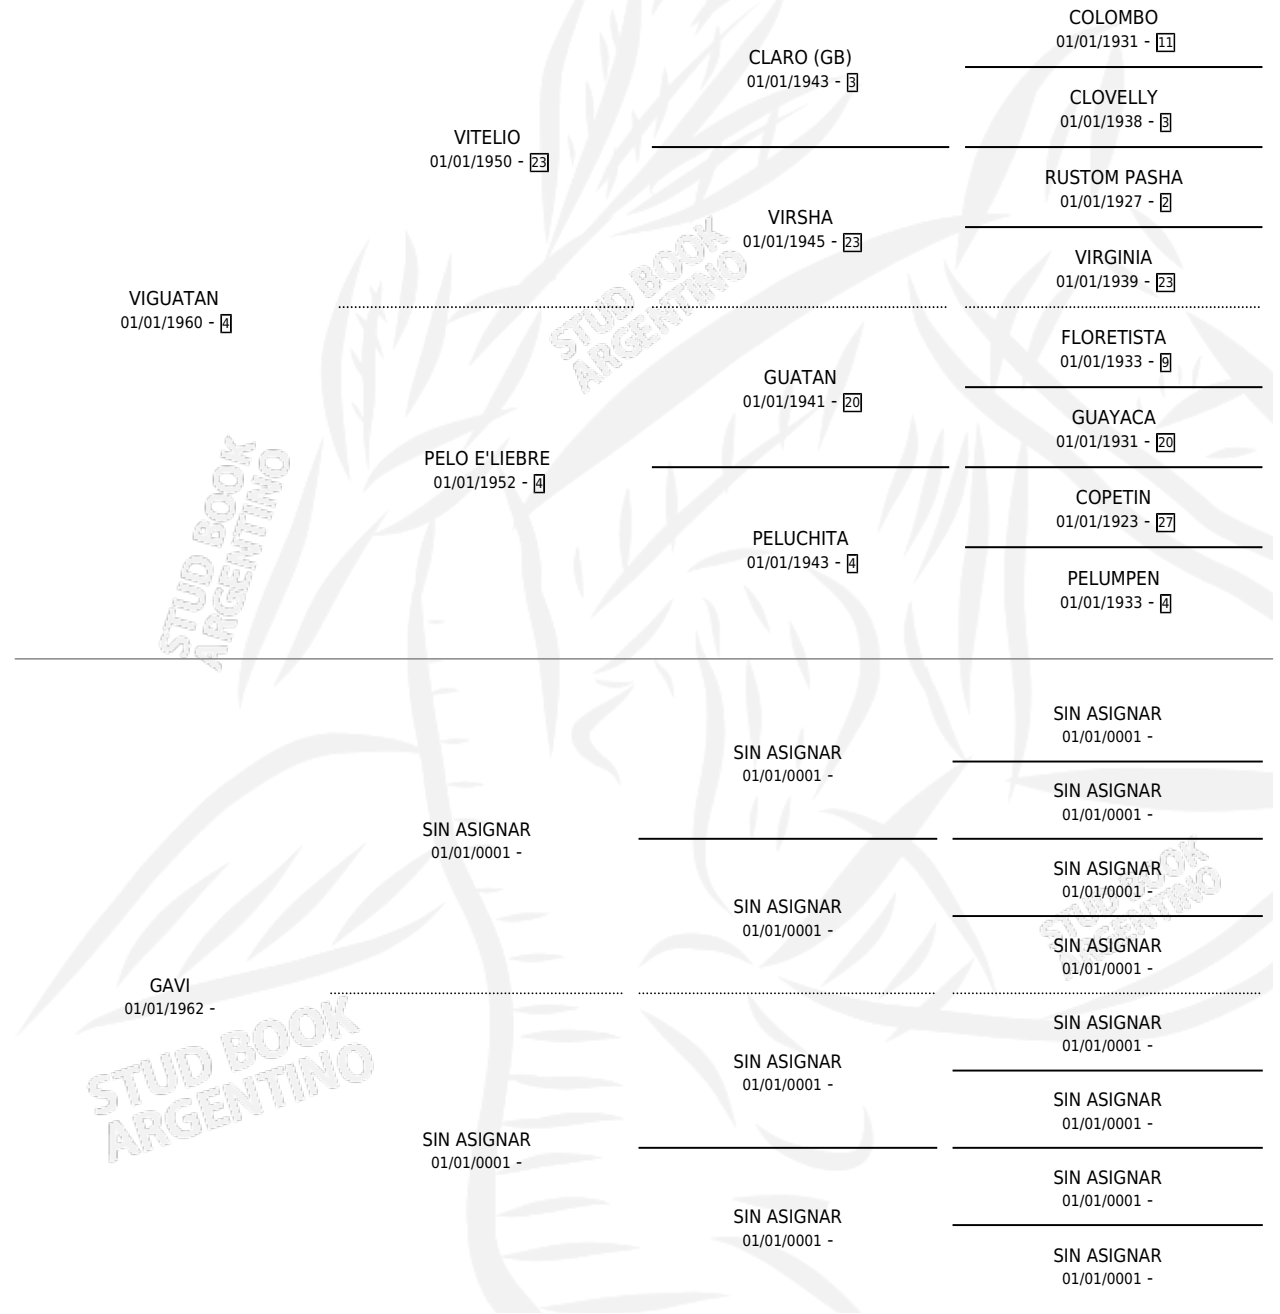

CABBAGE

por VIGUATAN y GAVI por SIN ASIGNAR

Argentina · Hembra · Zaino Colorado · SP · 01/01/1972
Familia · Volumen 28

ESTADO

TIPIFICACIÓN SANGUÍNEA	X
TIPIFICACIÓN POR ADN	X
PASAPORTE	X
IDENTIFICACIÓN POR MICROCHIP	X
REPRODUCTOR	✓

Lugar de nacimiento: Campo particular

Criador: Sin dato

~

HIJOS

	MACHOS	HEMBRAS
2 NACIERON	1	1
SIN ACTUACIONES		

PEDIGREE

S

mientos 2 / Efectividad 66.67%

PADRILLO	PRODUCTO	CRIADOR	1ER SERVICIO	ÚLTIMO SERVICIO
TUDOR TRAIL	NENE TRAIL (M Z, 08/10/1989)	SIN DATO	21/10/1988	29/10/1988
TUDOR TRAIL	∅		16/11/1987	20/11/1987
TUDOR TRAIL	GABY TRAIL (H ZD, 07/11/1987)	SIN DATO	10/12/1986	11/12/1986