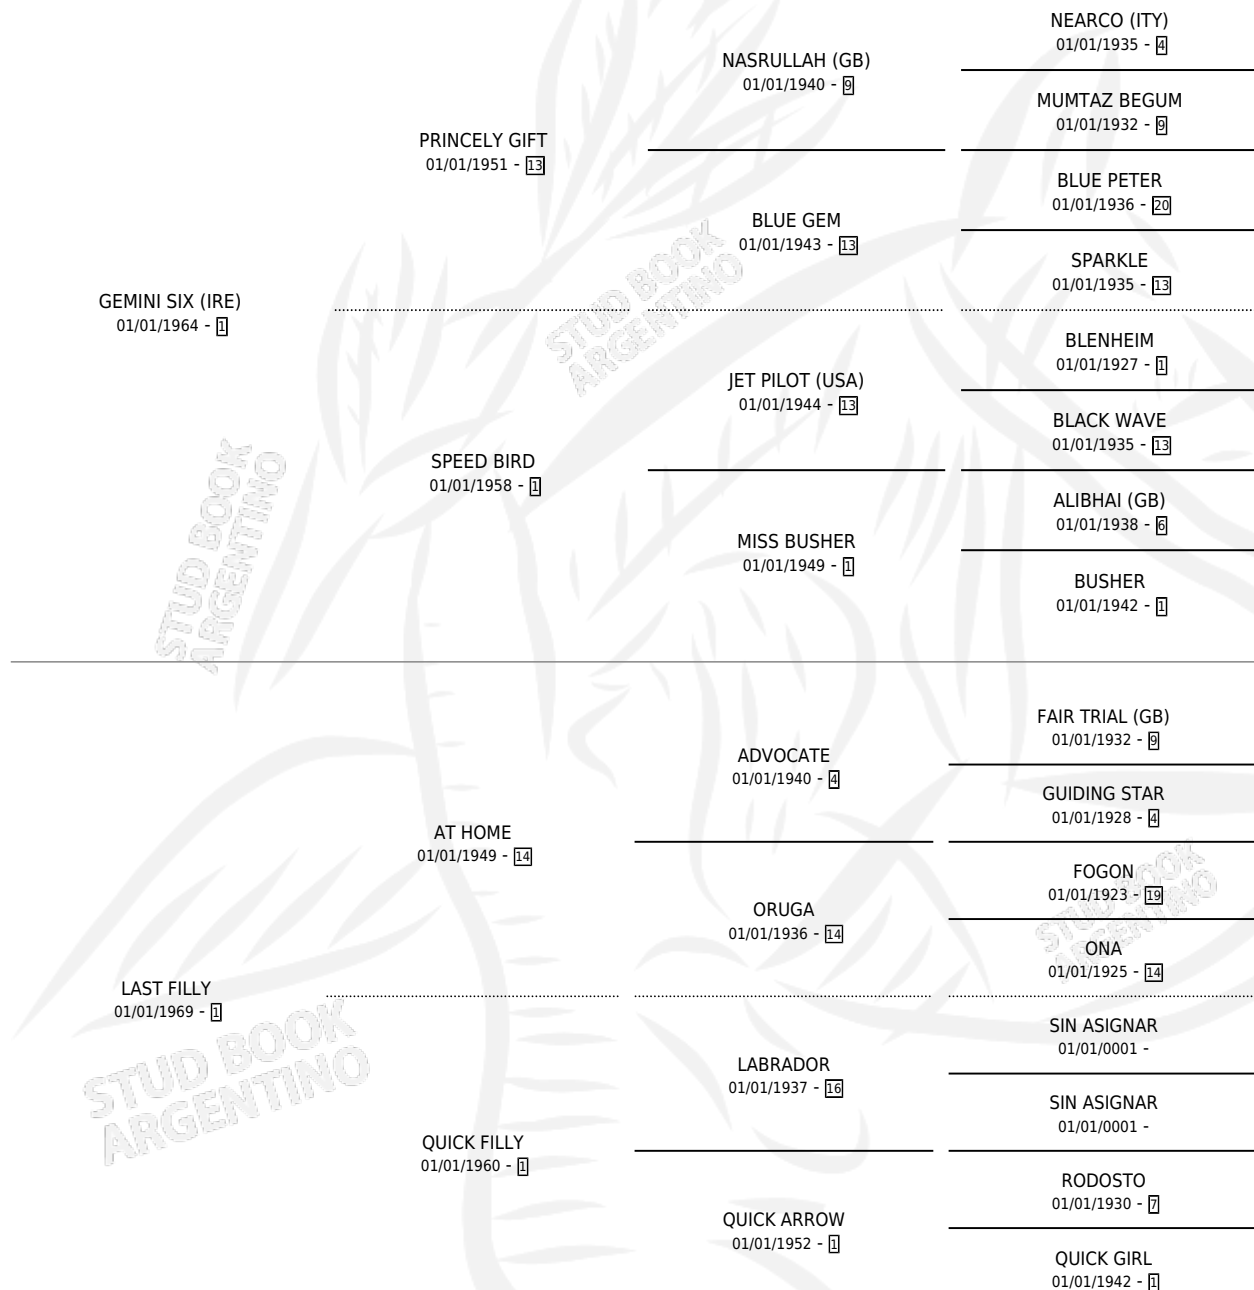

LORY

por GEMINI SIX (IRE) y LAST FILLY por AT HOME

Argentina · Hembra · Zaino · SP · 01/01/1981
Familia 1-e · Volumen 31

ESTADO

TIPIFICACIÓN SANGUÍNEA	✓
TIPIFICACIÓN POR ADN	X
PASAPORTE	X
IDENTIFICACIÓN POR MICROCHIP	X
REPRODUCTOR	✓

Lugar de nacimiento: Campo particular

Criador: Sin dato

~

HIJOS

	MACHOS	HEMBRAS
5 NACIERON	2	3
2 CORRIERON	1	1

SIN ACTUACIONES

PEDIGREE